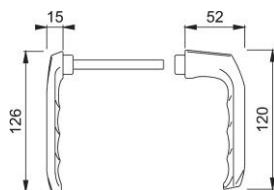

# London

113KH/113

**duraplus®**

Coppia maniglie HOPPE in alluminio, esterno con collo ribassato, per porte a profilo:

- versione: quadro a profilo HOPPE (versione maschio/femmina)
- guida: per guarnitura sciolta

Codice articolo	839414
Codice EAN	4012789396492
Paese d'origine	Italia
Codice NC	83024110
Spessore porta	50-69 mm
Misura quadro	8 mm
Sporgenza del quadro	
Guida	Ø18 mm
Finitura	F1 alluminio aspetto argento
Assortimento	Assortimento base
Confezione	5
Imballo	50