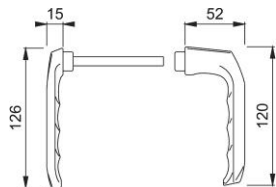

## London

113KH/113

**duraplus**<sup>®</sup>

HOPPE-Aluminium-Türgriff-Paar, außen mit Kurzhalsgriff, für Profiltüren:

- Verbindung: HOPPE-Profilstift (Stift-/Lochteil)
- Bund: für Lagerung lose

Artikelnummer	839421
EAN-Code	4012789396713
Herkunftsland	Italien
Warentarifnummer	83024110
Türdicke	50-69 mm
Vierkantmaß	8 mm
Stiftlänge vorstehend	
Führung	Ø18 mm
Farbe	F9010 reinweiß
Sortiment	Kern-Sortiment
Packeinheit	5
Karton	50