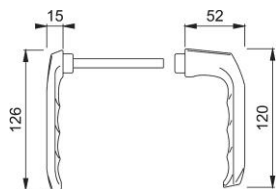

# London

113KH/113

**duraplus**<sup>®</sup>

Coppia maniglie HOPPE in alluminio, esterno con collo ribassato, per porte a profilo:

- versione: quadro a profilo HOPPE (versione maschio/femmina)
- guida: per guarnitura sciolta

Codice articolo	839421
Codice EAN	4012789396713
Paese d'origine	Italia
Codice NC	83024110
Spessore porta	50-69 mm
Misura quadro	8 mm
Sporgenza del quadro	
Guida	Ø18 mm
Finitura	F9010 bianco
Assortimento	Assortimento base
Confezione	5
Imballo	50