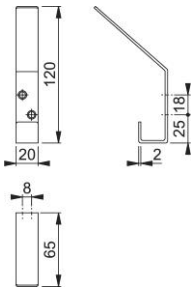

Ficha técnica de producto

Plus

AR317

Percha ARRONE:

- Percha con patrón a rayas

Código	8506013
Ref. producto	AR317-SSS-A2
Código EAN	5051358012158
País de origen	China
Código NC	83025000
Tipo de puerta	puerta de madera
Fijación	puerta de madera
Altura	120 mm
Taladro	2 perforaciones, preparado para tornillos avellanados
Acabado	inox mate
Gama	ARRONE
Caja del producto	10
Embalaje de transporte	100