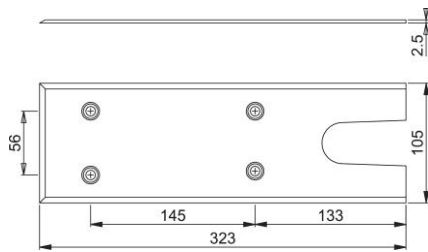

Ficha técnica de producto

AR2950-CP

ARRONE placa para cierrapuertas de suelo:

- Material: acero inoxidable
- Fijación: tornillos de acero inoxidable

Código	8510423
Ref. producto	AR2950-SSS-A2
Código EAN	5051358029712
País de origen	Reino Unido
Código NC	83026000
Tipo de puerta	puerta de perfil estrecho
Fijación	tornillos de máquina en acero inoxidable grado 304
Color	inox mate
Gama	ARRONE
Caja del producto	0
Embalaje de transporte	0