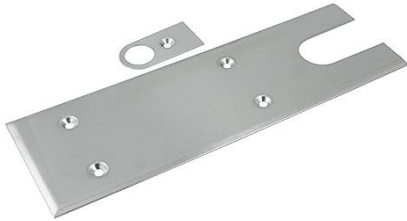

Ficha técnica de producto

AR2950-CP

ARRONE placa para cierrapuertas de suelo:

- Material: acero inoxidable
- Fijación: tornillos de acero inoxidable

Código	8510423
Ref. producto	AR2950-SSS-A2
Código EAN	5051358029712
País de origen	Reino Unido
Código NC	83026000
Tipo de puerta	puerta de perfil estrecho
Fijación	tornillos de máquina en acero inoxidable grado 304
Color	inox mate
Gama	ARRONE
Caja del producto	0
Embalaje de transporte	0