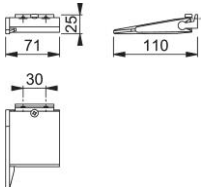

## Perform

AR226

Coordinatore di chiusura per doppia anta ARRONE:

- adatto per applicazione da EN 3 a EN 6
- adatto per l'uso su porte in legno e metallo fino a 1100 mm di larghezza
- adatto per porte con battuta fino a 25 mm
- disponibile con bracci pieghevoli di maggior lunghezza e finiture speciale su ordinazione
- conforme alla normativa **BS EN 1158**
- conforme: conformi alla BS EN 1634 Pt.1:2014 per porte tagliafuoco in legno a 30, 60, 90 e 120 minuti; FD240 minuti su porte tagliafuoco in acciaio e certificato per ANSI/UL10C
- marcatura CE: AF5007, marcatura UKCA AF7699
- approvazione Certifire: CE DOP: HUK0004, UKCA DOP: HUK0004-UK

Codice articolo	87102975
Rif. prodotto	AR226-MK2-SE
Codice EAN	5051358011588
Paese d'origine	Regno Unito
Codice NC	83026000
Spess. porta	38-58 mm
Tipo di porta	Porta in legno/porta metallica
Fissaggio	Porta in legno e porta in metallo
Carico ammissibile	fino a 120 kg
Larghezza porta	700-1000 mm
Lunghezza del braccio	65 mm
Finitura	argento
Assortimento	Assortimento ARRONE
Confezione	50
Imballo	50