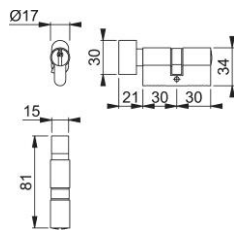

# Ficha técnica de producto

Plus

AR0121

Cilindros perfil euro de 6 bulones ARRONE:

- Tipo de cilindro: cilindro de llave pomo
- Función de llave: llaves posibles diferentes
- Número de llaves: 3 llaves cortadas posibles
- Pruebas: **BS EN 1303**, **BS EN 1634** Parte 1. Se ha evaluado para su uso en puertas cortafuego de madera con una resistencia de 30, 60, 90 y 120 minutos y de 240 minutos en puertas cortafuego de acero.

Código	87108950
Ref. producto	AR-KD-0121-AA-MNP
Código EAN	5051358052758
País de origen	Italia
Código NC	83014011
Tipo de puerta	puerta de madera/puerta de perfil estrecho
Nombre de goupille	6
Dispositivos y mecanismos de cierre	6 pines con los mismos codigos
Fijación	M5x70 mm
Función especial	
Largura cilindro	int. 30 mm, ext. 30 mm
Perfil de la llave	F6 - sección
Seguridad	Protección contra taladros y roturas de cerraduras
Acabado	niquelado mate
Acabado cilindro	niquelado mate
Color pomo	niquelado mate
Gama	ARRONE
Caja del producto	1
Embalaje de transporte	1