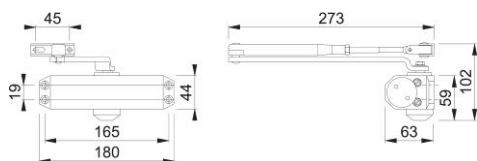

Scheda tecnica

Perform

AR450

Chiudiporta esterno ARRONE:

- forza di chiusura: fissa 3
- funzione: velocità di chiusura, colpo finale
- copertura: senza copertura
- larghezza massima anta: 950 mm
- testato BS EN 1154 su anta da: 60 kg
- tipologia di installazione come da fig. 1, fig. 6 e fig.61
- conforme: **BS EN 1154:1997**
 - montaggio (fig. 1); (fig. 61): 4 | 8 | 3 | 1 | 1 | 1 | 1 | 1 | 3
 - montaggio (fig. 6): 3 | 8 | 3 | 1 | 1 | 1 | 1 | 3
- conforme: **BS EN 1634-1**
- testato su porte antincendio in legno a 30, 60 e 120 minuti
- marcatura CE: AD0178, marcatura UKCA: AD7700
- approvazione Certifire: CF5629, CE DOP: HUK0018, UKCA DOP: HUK0018-UK

Codice articolo	87109670
Rif. prodotto	AR450-SE
Codice EAN	5051358052079
Paese d'origine	Cina
Codice NC	83026000
Tipo	solo meccanismo
Tipo di porta	porta di legno
Spessore porta	950 mm
Massimo in peso	60 kg
Posizione del braccio	figura 1 e 61
Funzione meccanismo	forza fissa, velocità di chiusura
Meccanismo	pignone e cremagliera
Fissaggio	porta in legno
Forma	
Forza di chiusura	3
Angolo d'apertura	apertura max. 180°
Dimensione di corpo e distanza vite	180x42x63 mm; distanza foro 164x19 mm
Tipo braccio	Braccio a forbice con vite, regolabile, articolazione rimovibile
Finitura	argento
Finitura copertura	argento
Finitura braccio	Argento smaltato
Assortimento	Assortimento ARRONE
Confezione	1
Imballo	8