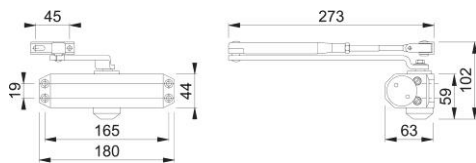

Scheda tecnica

Perform

AR450

Chiudiporta esterno ARRONE:

- forza di chiusura: fissa 3
- funzione: velocità di chiusura, colpo finale
- copertura: senza copertura
- larghezza massima anta: 950 mm
- testato BS EN 1154 su anta da: 60 kg
- tipologia di installazione come da fig. 1, fig. 6 e fig.61
- conforme: **BS EN 1154:1997**
 - montaggio (fig. 1); (fig. 61): 4 | 8 | 3 | 1 | 1 | 1 | 1 | 1 | 3
 - montaggio (fig. 6): 3 | 8 | 3 | 1 | 1 | 1 | 1 | 3
- conforme: **BS EN 1634-1**
- testato su porte antincendio in legno a 30, 60 e 120 minuti
- marcatura CE: AD0178, marcatura UKCA: AD7700
- approvazione Certifiire: CF5629, CE DOP: HUK0018, UKCA DOP: HUK0018-UK

Codice articolo	87109671
Rif. prodotto	AR450-GE
Codice EAN	5051358052086
Paese d'origine	Cina
Codice NC	83026000
Tipo	solo meccanismo
Tipo di porta	porta di legno
Spessore porta	950 mm
Massimo in peso	60 kg
Posizione del braccio	figura 1 e 61
Funzione meccanismo	forza fissa, velocità di chiusura
Meccanismo	pignone e cremagliera
Fissaggio	porta in legno
Forma	
Forza di chiusura	3
Angolo d'apertura	apertura max. 180°
Dimensione di corpo e distanza vite	180x42x63 mm; distanza foro 164x19 mm
Tipo braccio	Braccio a forbice con vite, regolabile, articolazione rimovibile
Finitura copertura	oro
Finitura braccio	oro
Assortimento	Assortimento ARRONE
Confezione	1
Imballo	8