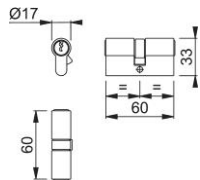

Ficha técnica de producto

AR680

Cilindros perfil euro de 6 bulones ARRONE:

- Tipo de cilindro: cilindro doble
- Función de llave: llaves posibles diferentes
- Número de llaves: 3 llaves cortadas posibles
- Pruebas: **BS EN 1634** Parte 1. Se ha evaluado para su uso en puertas cortafuego de madera con una resistencia de 30, 60, 90 y 120 minutos y de 120 minutos en puertas cortafuego de acero.

Código	89000078
Ref. producto	AR-KD/680-60-MNP
Código EAN	5051358073654
País de origen	China
Código NC	83014011
Tipo de puerta	puerta de madera/puerta de perfil estrecho
Nombre de goupille	6
Protección	6 pines con los mismos códigos
Fijación	M5x70 mm
Largura cilindro	int. 30 mm, ext. 30 mm
Perfil de la llave	S - sección
Seguridad	
Color	niquelado mate
Color cilindro	niquelado mate
Gama	ARRONE
Caja del producto	10
Embalaje de transporte	64