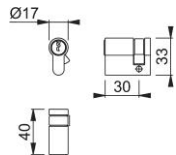

Ficha técnica de producto

Plus

AR682

Cilindros perfil euro de 6 bulones ARRONE:

- Tipo de cilindro: cilindro sencillo
- Función de llave: llaves posibles diferentes
- Número de llaves: 3 llaves cortadas posibles
- Pruebas: **BS EN 1634** Parte 1. Se ha evaluado para su uso en puertas cortafuego de madera con una resistencia de 30, 60, 90 y 120 minutos y de 120 minutos en puertas cortafuego de acero.

Código	89000190
Ref. producto	AR-KD/682-40-SNP
Código EAN	5051358073593
País de origen	China
Código NC	83014011
Tipo de puerta	puerta de madera/puerta de perfil estrecho
Nombre de goupille	6
Dispositivos y mecanismos de cierre	6 pines con los mismos códigos
Fijación	M5x70 mm
Función especial	
Largura cilindro	40 mm
Perfil de la llave	S - sección
Seguridad	
Acabado	níquelado mate
Acabado cilindro	níquelado mate
Gama	ARRONE
Caja del producto	10
Embalaje de transporte	114