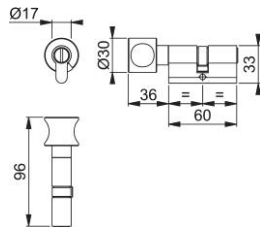

## Scheda tecnica

### Plus

AR683

Cilindro a 6 perni a profilo europeo ARRONE:

- tipo di cilindro: con chiave e pomolo
- funzione chiave: sblocco di sicurezza con moneta

Codice articolo	89000232
Rif. prodotto	AR-SK/683-60-SNP
Codice EAN	5051358073852
Paese d'origine	Cina
Codice NC	83014011
Tipo di porta	Porta in legno/porta metallica
No. controperni	
Dispositivi di bloccaggio e meccanismi di bloccaggio	
Fissaggio	M5x70 mm
Funzione speciale	sbloccaggio con moneta
Lunghezza cilindro	int. 30 mm, est. 30 mm
Profilo chiave	S - sezione
Sicurezza	
Finitura	nicel opaco
Finitura cilindro	nicel opaco
Finitura pomolo	nicel satinato
Assortimento	Assortimento ARRONE
Confezione	10
Imballo	50