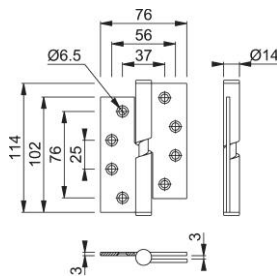

# Ficha técnica de producto

Plus

AR8183

Bisagra elevable con rodamientos de bolas ARRONE:

- Material: acero inoxidable
- Forma: cantos cuadrados
- Unidad de medida (embalaje): se vende por pares
- Peso de la puerta: adecuado para puertas con un peso de hasta 40 kg
- Fijación: 8 tornillos de acero inoxidable para madera y 8 tornillos con rosca métrica M5

Código	89001303
Ref. producto	AR8183-WMS-RH-SSS-A1
Código EAN	5051358069541
País de origen	China
Código NC	83021000
Medida	102x75 mm
Tipo de puerta	puerta de madera/puerta de perfil estrecho
Fijación	puerta de madera y puerta de metal
Medida	102x75x3 mm
Forma	
Ángulo de la cuchilla	canto cuadrado
Taladro	4 perforaciones, preparado para tornillos avellanados
Grosor de material	3 mm
Acabado	inox mate
Gama	ARRONE
Caja del producto	0
Embalaje de transporte	0