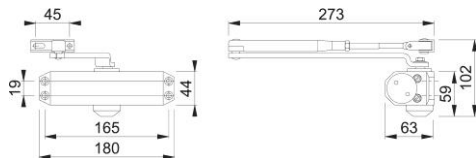

Scheda tecnica

Perform

AR450

Chiudiporta esterno ARRONE:

- forza di chiusura: fissa 3
- funzione: velocità di chiusura, colpo finale
- copertura: senza copertura
- larghezza massima anta: 950 mm
- testato BS EN 1154 su anta da: 60 kg
- tipologia di installazione come da fig. 1, fig. 6 e fig.61
- conforme: **BS EN 1154:1997**
 - montaggio (fig. 1); (fig. 61): 4 | 8 | 3 | 1 | 1 | 1 | 1 | 3
 - montaggio (fig. 6): 3 | 8 | 3 | 1 | 1 | 1 | 3
- conforme: **BS EN 1634-1**
 - testato su porte antincendio in legno a 30, 60 e 120 minuti
 - marcatura CE: AD0178, marcatura UKCA: AD7700
 - approvazione Certifire: CF5629, CE DOP: HUK0018, UKCA DOP: HUK0018-UK

Codice articolo	89001359
Rif. prodotto	AR450-WH
Codice EAN	5051358076372
Paese d'origine	Cina
Codice NC	83026000
Tipo	solo meccanismo
Tipo di porta	porta di legno
Spessore porta	950 mm
Massimo in peso	60 kg
Posizione del braccio	figura 1 e 61
Funzione meccanismo	forza fissa, velocità di chiusura
Meccanismo	pignone e cremagliera
Fissaggio	porta in legno
Forma	
Forza di chiusura	3
Angolo d'apertura	apertura max. 180°
Dimensione di corpo e distanza vite	180x42x63 mm; distanza foro 164x19 mm
Tipo braccio	Braccio a forbice con vite, regolabile, articolazione rimovibile
Finitura	RAL 9016 bianco traffico
Finitura copertura	RAL 9016 bianco traffico
Finitura braccio	RAL 9016 bianco traffico
Assortimento	Assortimento ARRONE
Confezione	1
Imballo	8