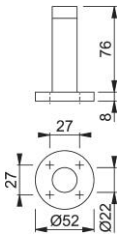

Ficha técnica de producto

Plus

AR934

Topo de pared en roseta ARRONE, de acero inoxidable:

- con amortiguador de goma
- Fijación: no visible, tornillo multiuso

Código	89001806
Ref. producto	AR934A-SSS-A2
Código EAN	5051358067714
País de origen	China
Código NC	83025000
Tipo de puerta	puerta de madera
Fijación	fijación no visible para puerta de ma- dera
Tipo	cilindro
Dimensión de la pro- yección	76 mm
Tipo fijación	por pared
Acabado	inox mate
Gama	ARRONE
Caja del producto	10
Embalaje de transporte	100