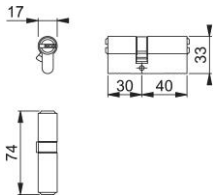

Scheda tecnica

Premier

AR2130

Cilindro a 6 perni a profilo europeo ARRONE:

- tipo di cilindro: cilindro con doppia entrata
- funzione chiave: chiavi diverse
- chiavi fornite: 5
- conforme: **BS EN1303**

Codice articolo	89002212
Rif. prodotto	AR-KD-2130-AC-SNP
Codice EAN	5051358069862
Paese d'origine	Cina
Codice NC	83014011
Tipo di porta	Porta in legno/porta metallica
No. controperni	6
Dispositivi di bloccaggio e meccanismi di bloccaggio	Chiusura con chiavi diverse, 6 perni
Fissaggio	M5x55 mm
Lunghezza cilindro	int. 30 mm, est. 40 mm
Profilo chiave	FPG - sezione
Sicurezza	Protezione contro forature e incrinature
Finitura	nicel satinato
Finitura cilindro	nicel satinato
Assortimento	Assortimento AR-RONE
Confezione	1
Imballo	1