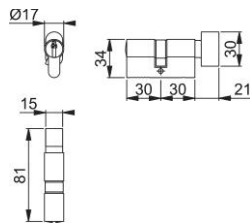

Ficha técnica de producto

Plus

AR685

Cilindro de perfil europeo ARRONE y condena:

- Cilindro centrado de 30/30 mm con pestillo
- Perfil Euro
- 6 bulones
- Se suministra con 3 llaves cortadas posibles
- Diseño del pomo ovalado
- Se suministra con tornillo de retención 70 mm

Código	89002877
Ref. producto	AR-KD/685-60-SNP
Código EAN	5051358074989
País de origen	China
Código NC	83014011
Tipo de puerta	puerta de madera/puerta de perfil estrecho
Nombre de goupille	6
Dispositivos y mecanismos de cierre	6 pines con los mismos codigos
Fijación	M5x70 mm
Función especial	
Largura cilindro	int. 30 mm, ext. 30 mm
Perfil de la llave	S - sección
Seguridad	
Acabado	niquelado mate
Acabado cilindro	niquelado mate
Color pomo	niquelado satinado
Gama	ARRONE
Caja del producto	1
Embalaje de transporte	1