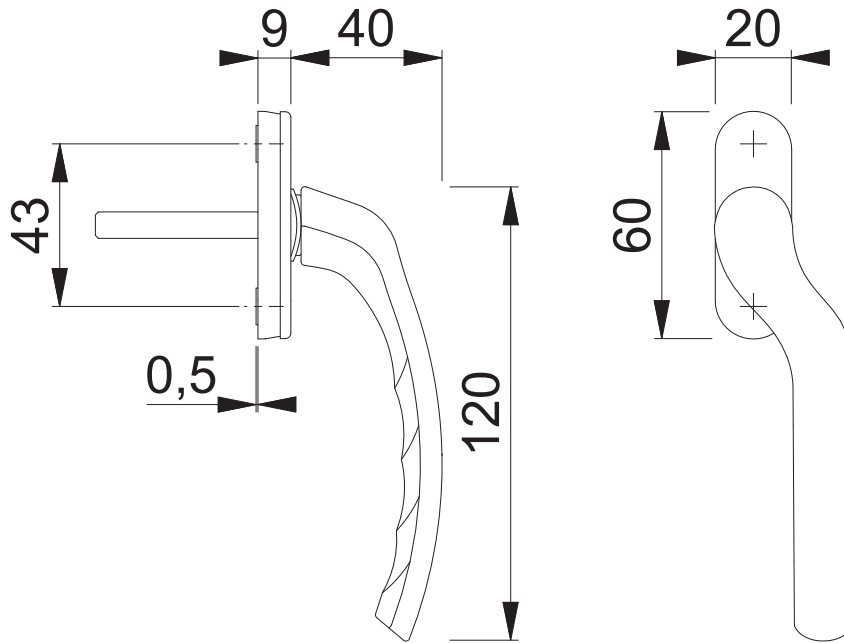

0710LVK/U71Z (rechts, kurze Nocken)

Maßstab	Name	Datum	Zeichnungsnummer		
1:2	Hauser G.	19.02.2013	c0012076z000	G400	HOPPE 