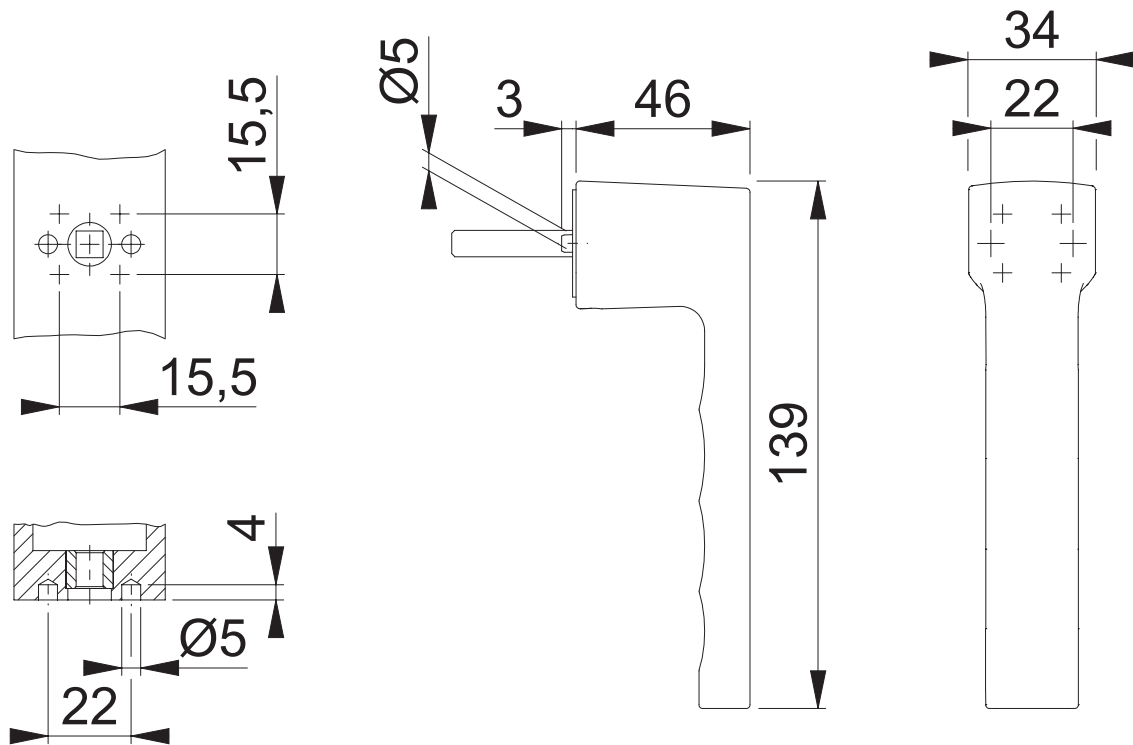

0737LRL (+ Bohrbild)

Bearbeitet / Datum

HHH/04.07.24

Maßstab 1:2	Name SST	Datum 04.07.24	Zeichnungsnummer / Quelle c0012188z005	R 00
----------------	-------------	-------------------	---	---------

Artikel-Schriftfeld-CAD 0737LRL/ZUT37	Zeichnungsnummer / Quelle (alt)
--	---------------------------------