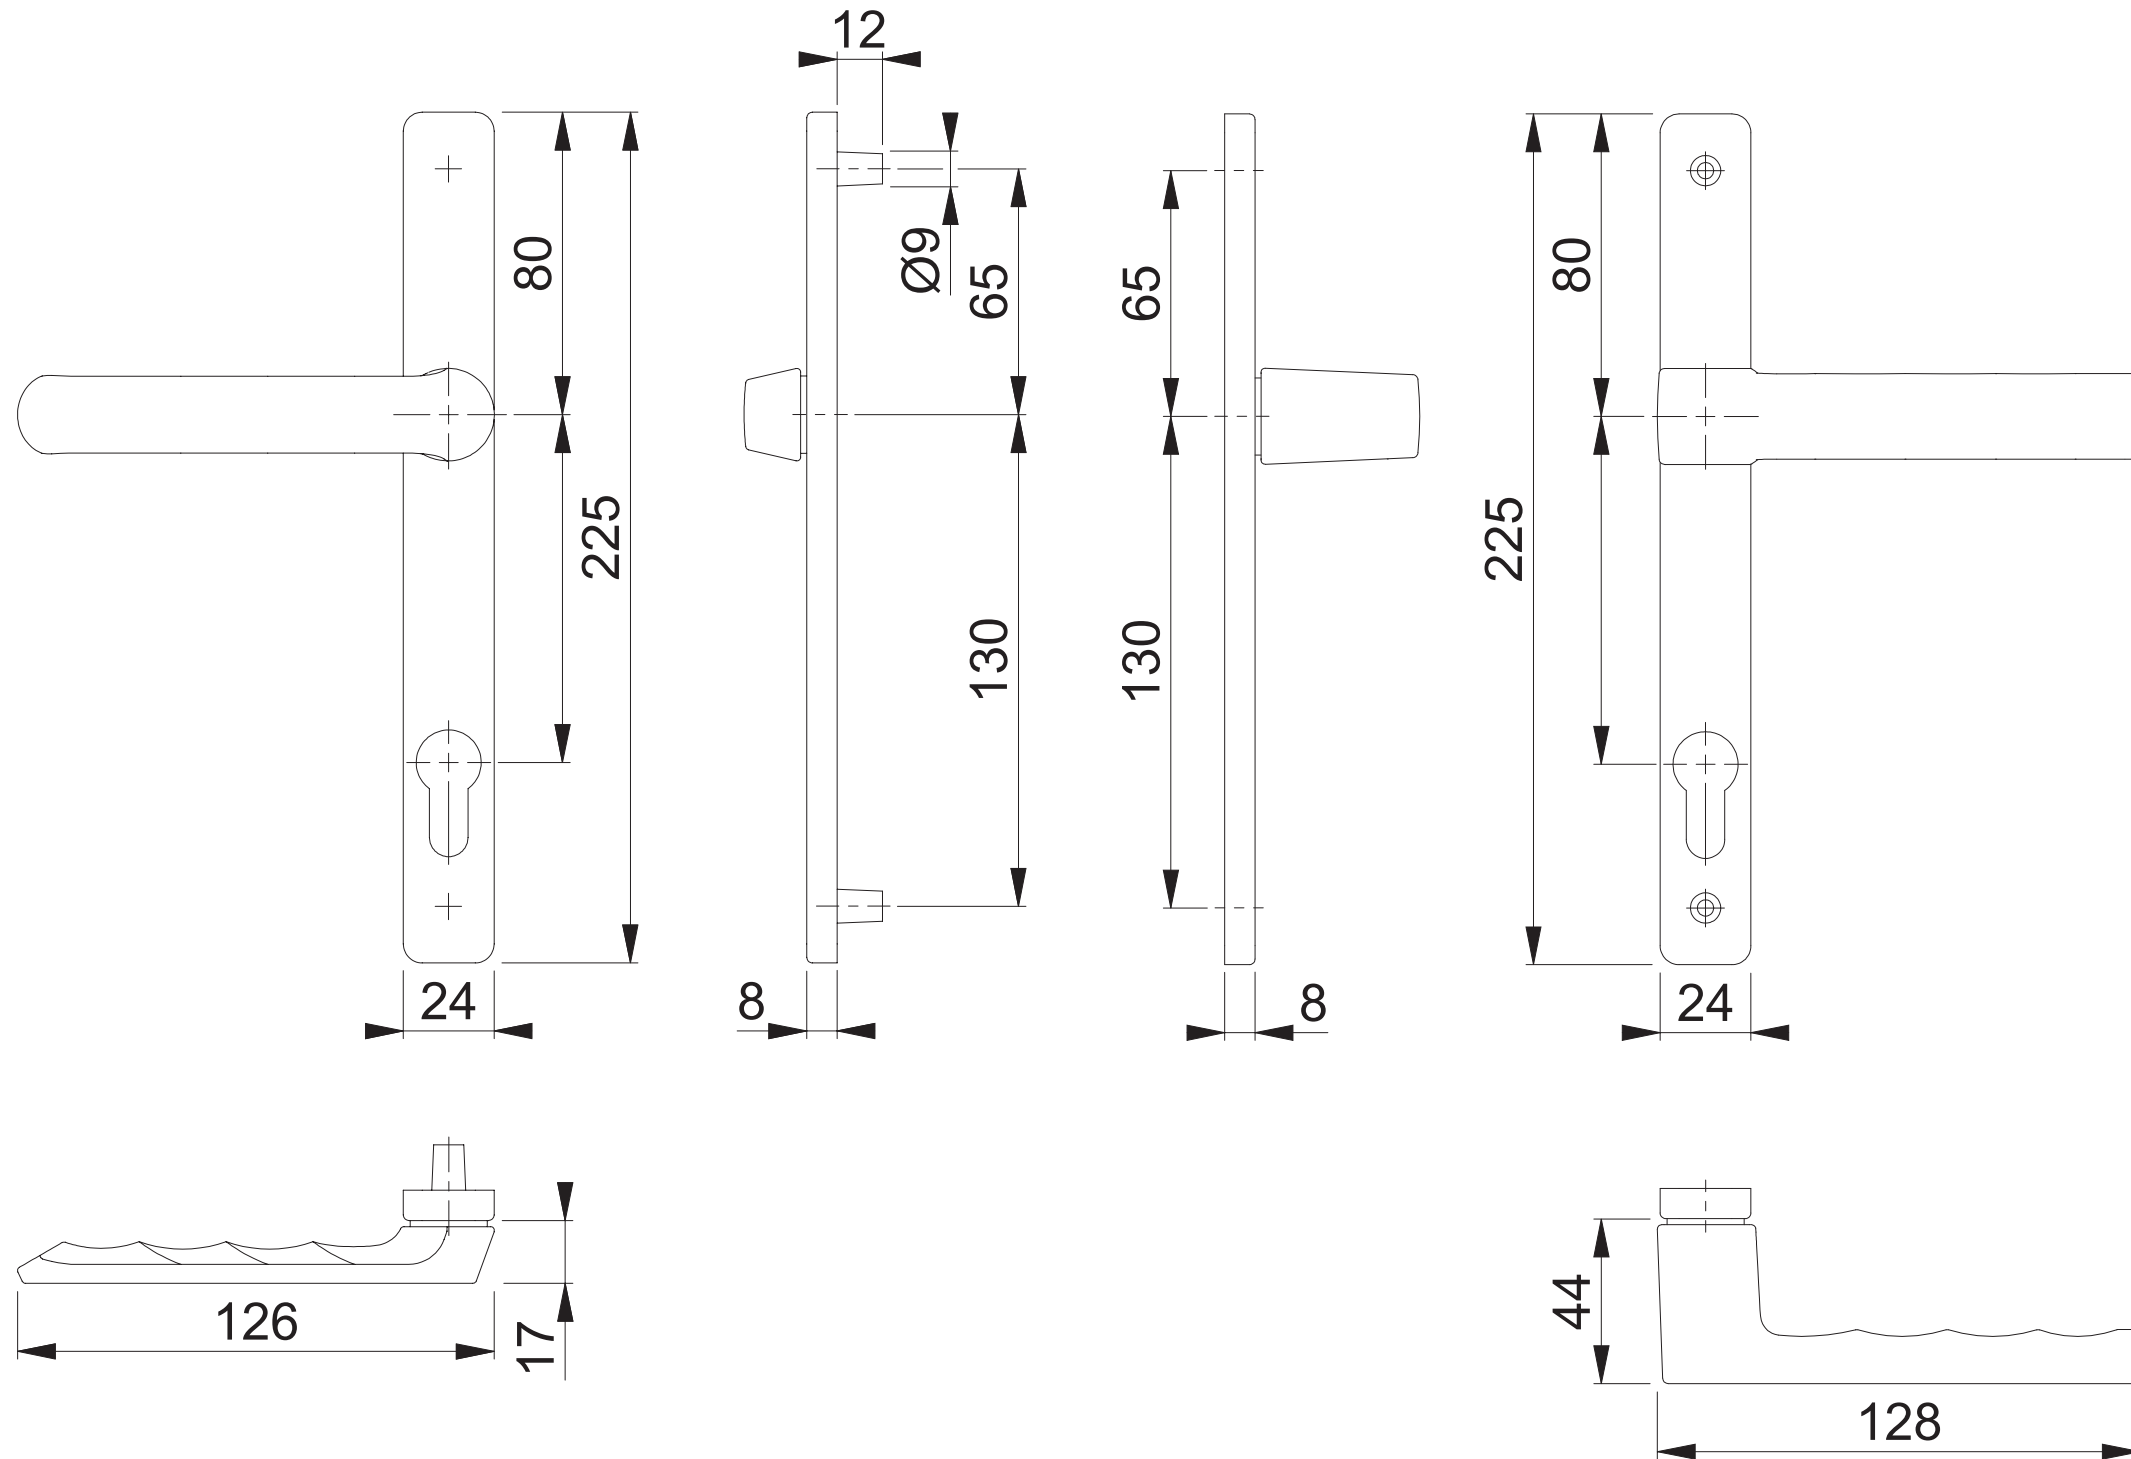

099KH/200LMSGGL/1737 PZ

Maßstab 1:2	Name ASC5	Datum 26.10.2015	Zeichnungsnummer / Quelle c0023172z001 A4 00
----------------	--------------	---------------------	---

Maßstab 1:2	Name ASC5	Datum 30.01.2018	Zeichnungsnummer / Quelle c0023173z001 A4 00
----------------	--------------	---------------------	---

Artikel-Schriftfeld-CAD
1737FA-1/200LMSGGL PZ; innen