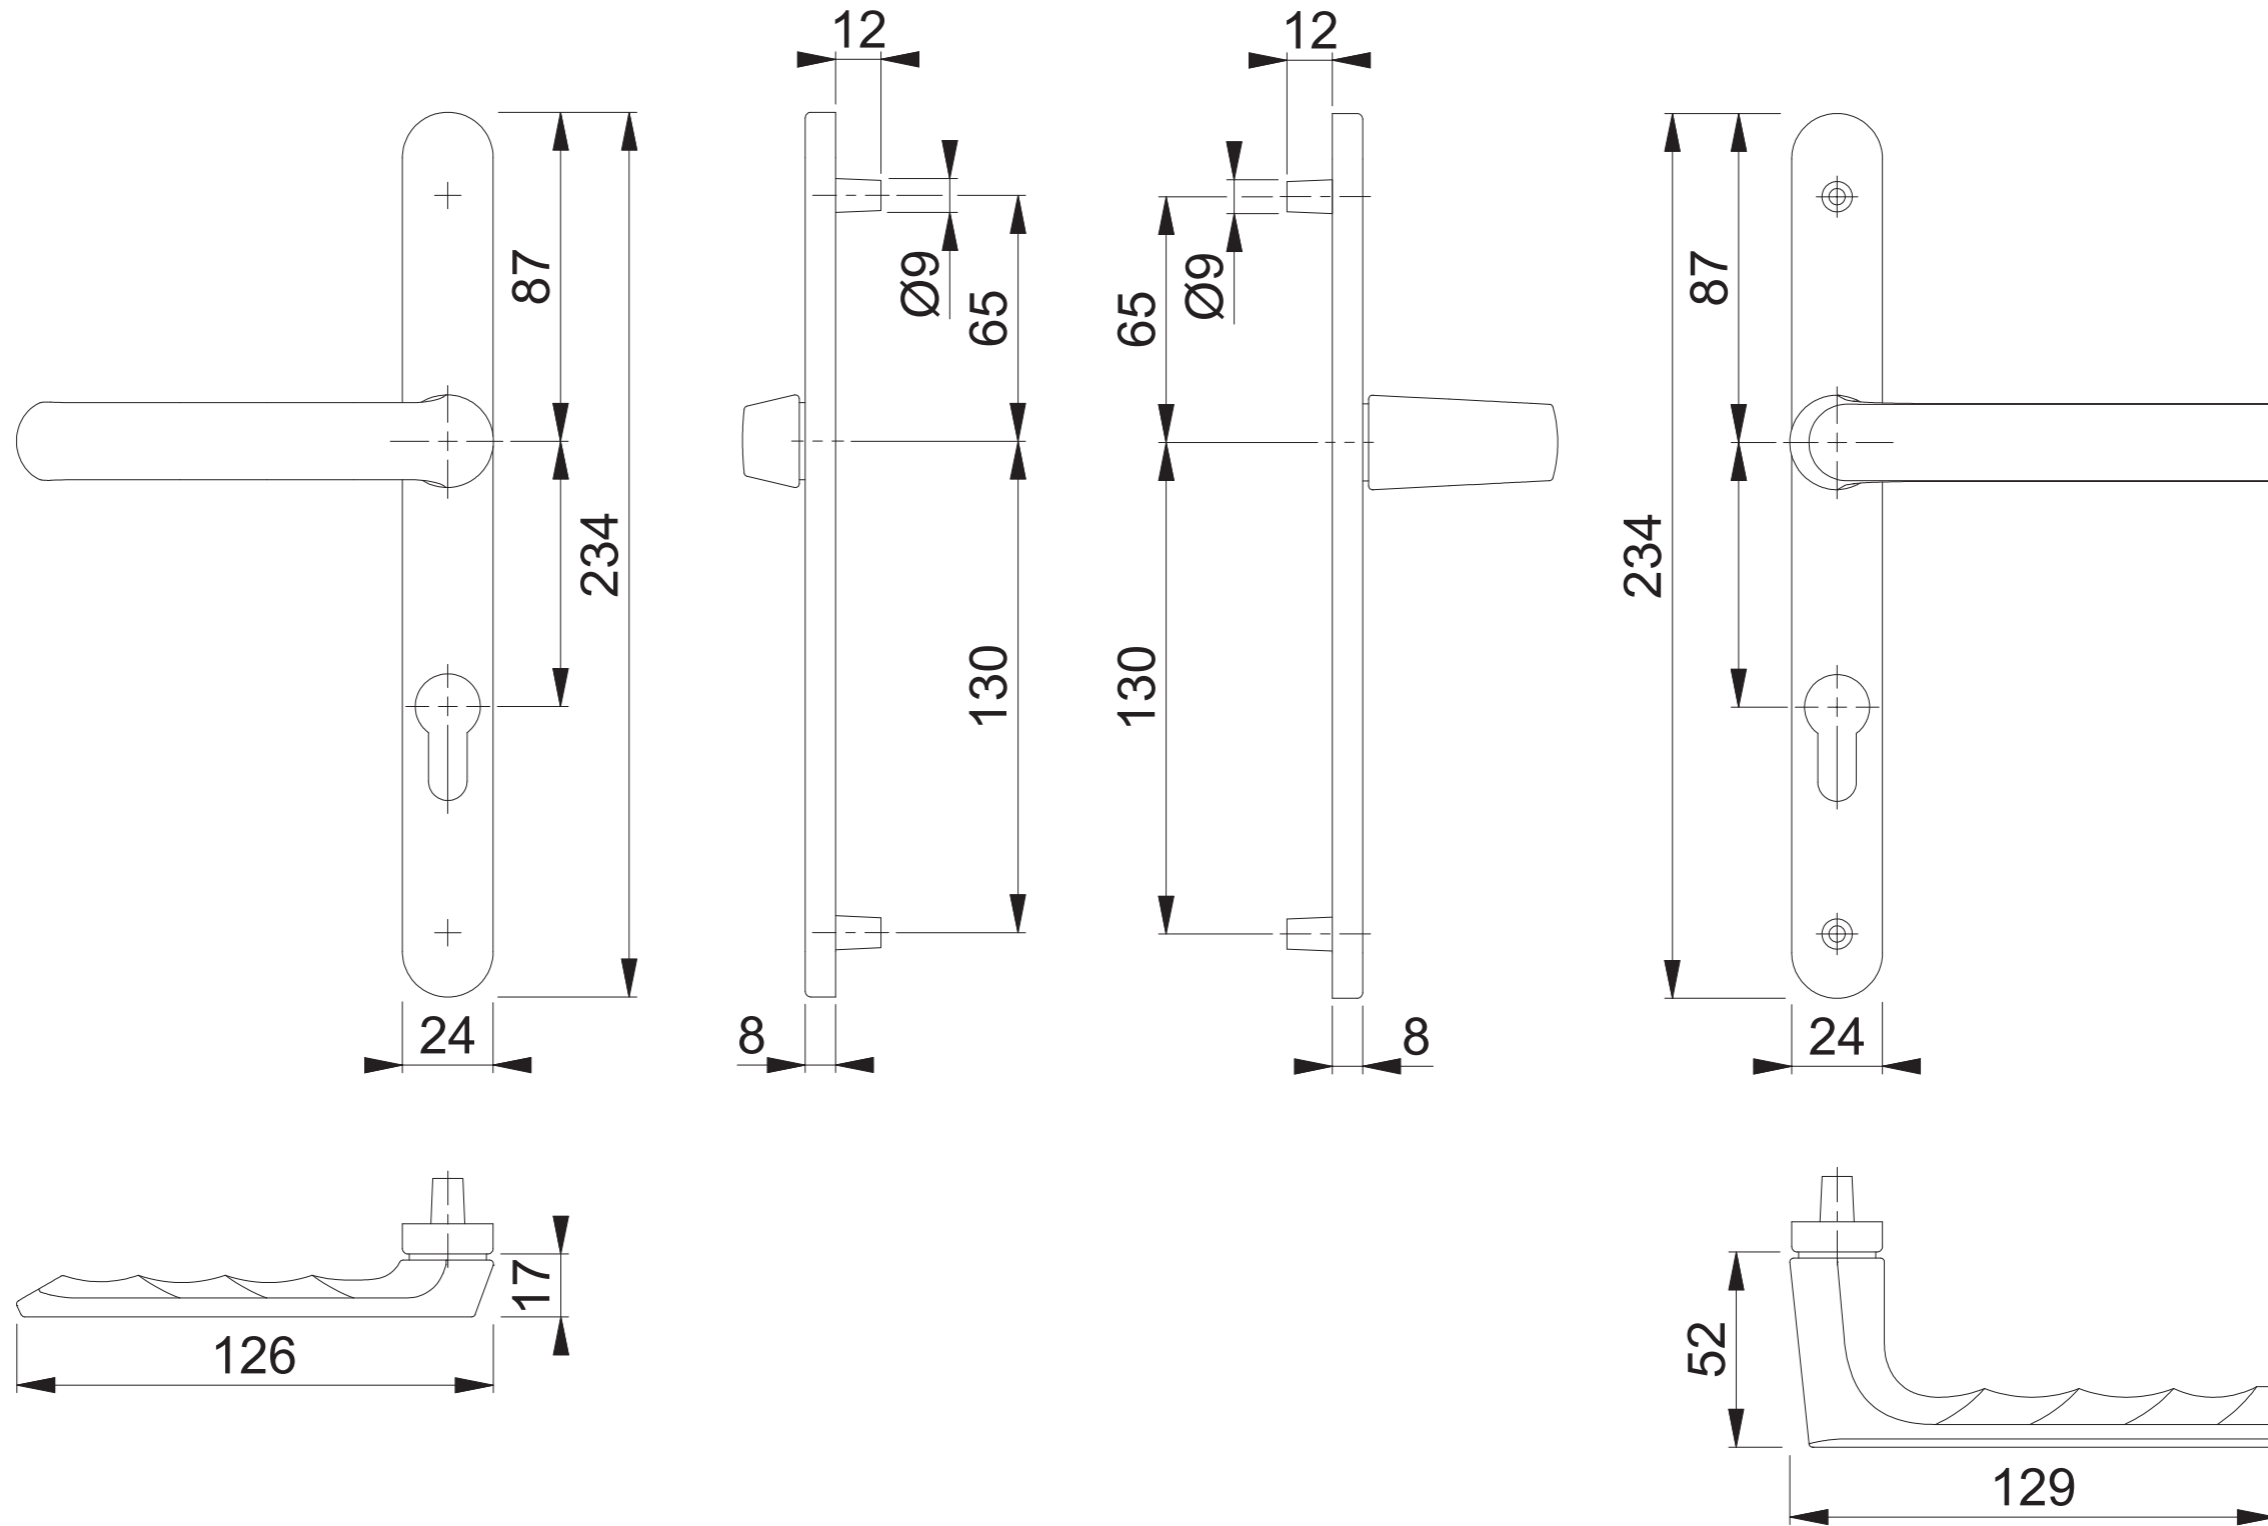

099KH/300LMSGGL-D/300NLFSGL/1700 PZ

Maßstab 1:2	Name ASC5	Datum 13.01.2016	Zeichnungsnummer / Quelle c0022278z012	A4 00
----------------	--------------	---------------------	---	-------

Artikel-Schriftfeld-CAD
099KH/300LMSGGL(-D) SST; PZ70; aussen

Maßstab 1:2	Name SST	Datum 14.01.2019	Zeichnungsnummer / Quelle c0022877z005	A4 00
----------------	-------------	---------------------	---	-------

Artikel-Schriftfeld-CAD
1700/300NLFSGL SST; PZ70; innen