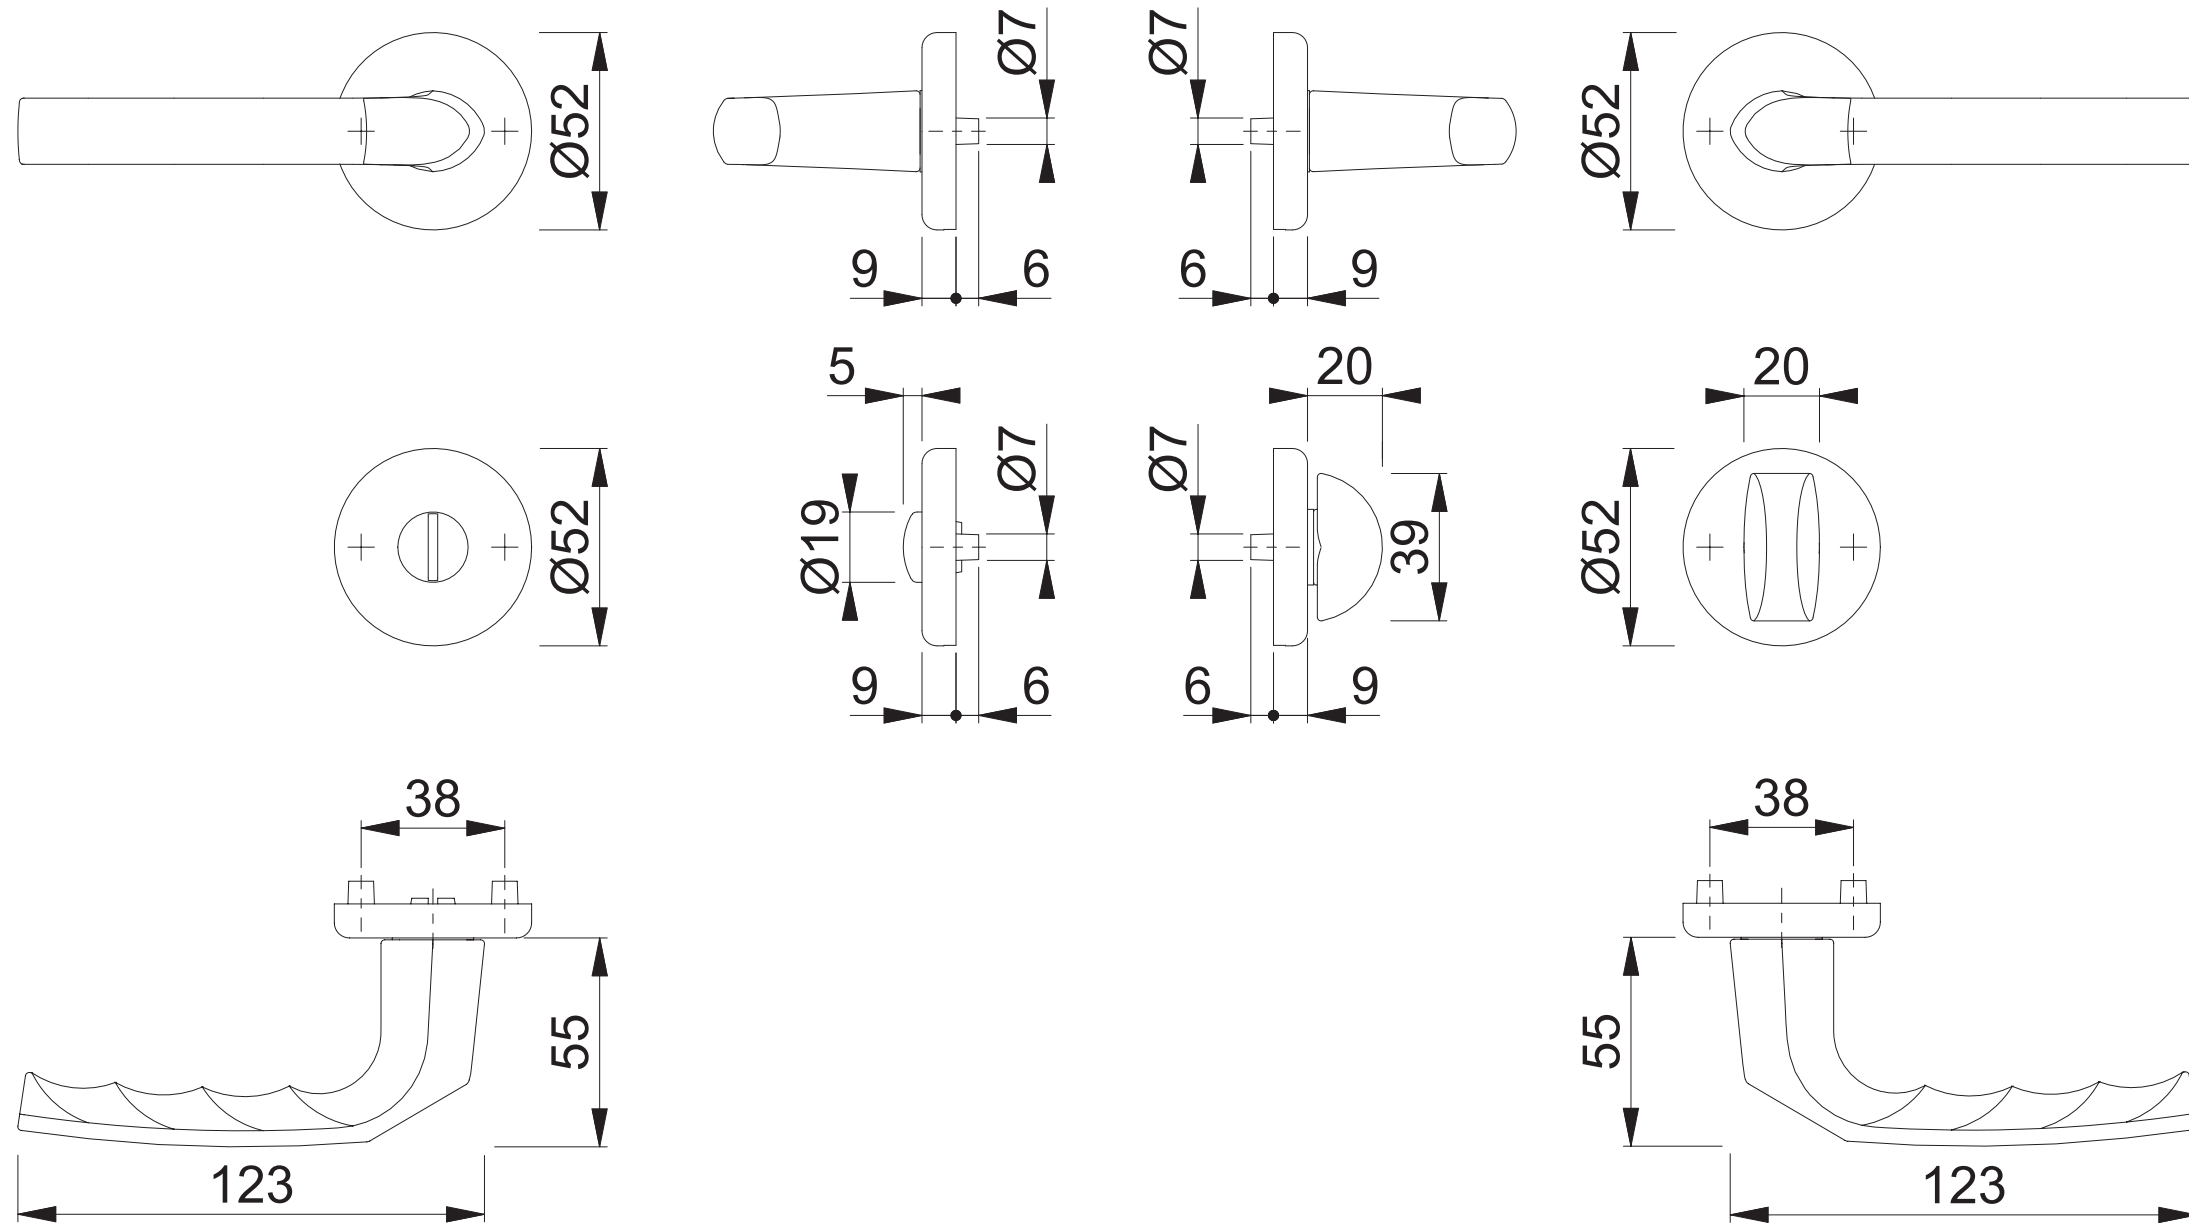

1117/17KV/17KVS SK/OL (KSK27/OL92)

Maßstab 1:2	Name Schultheis	Datum 19.09.2012	Zeichnungsnummer QU=c0022921z000 A300	HOPPE
----------------	--------------------	---------------------	--	--------------