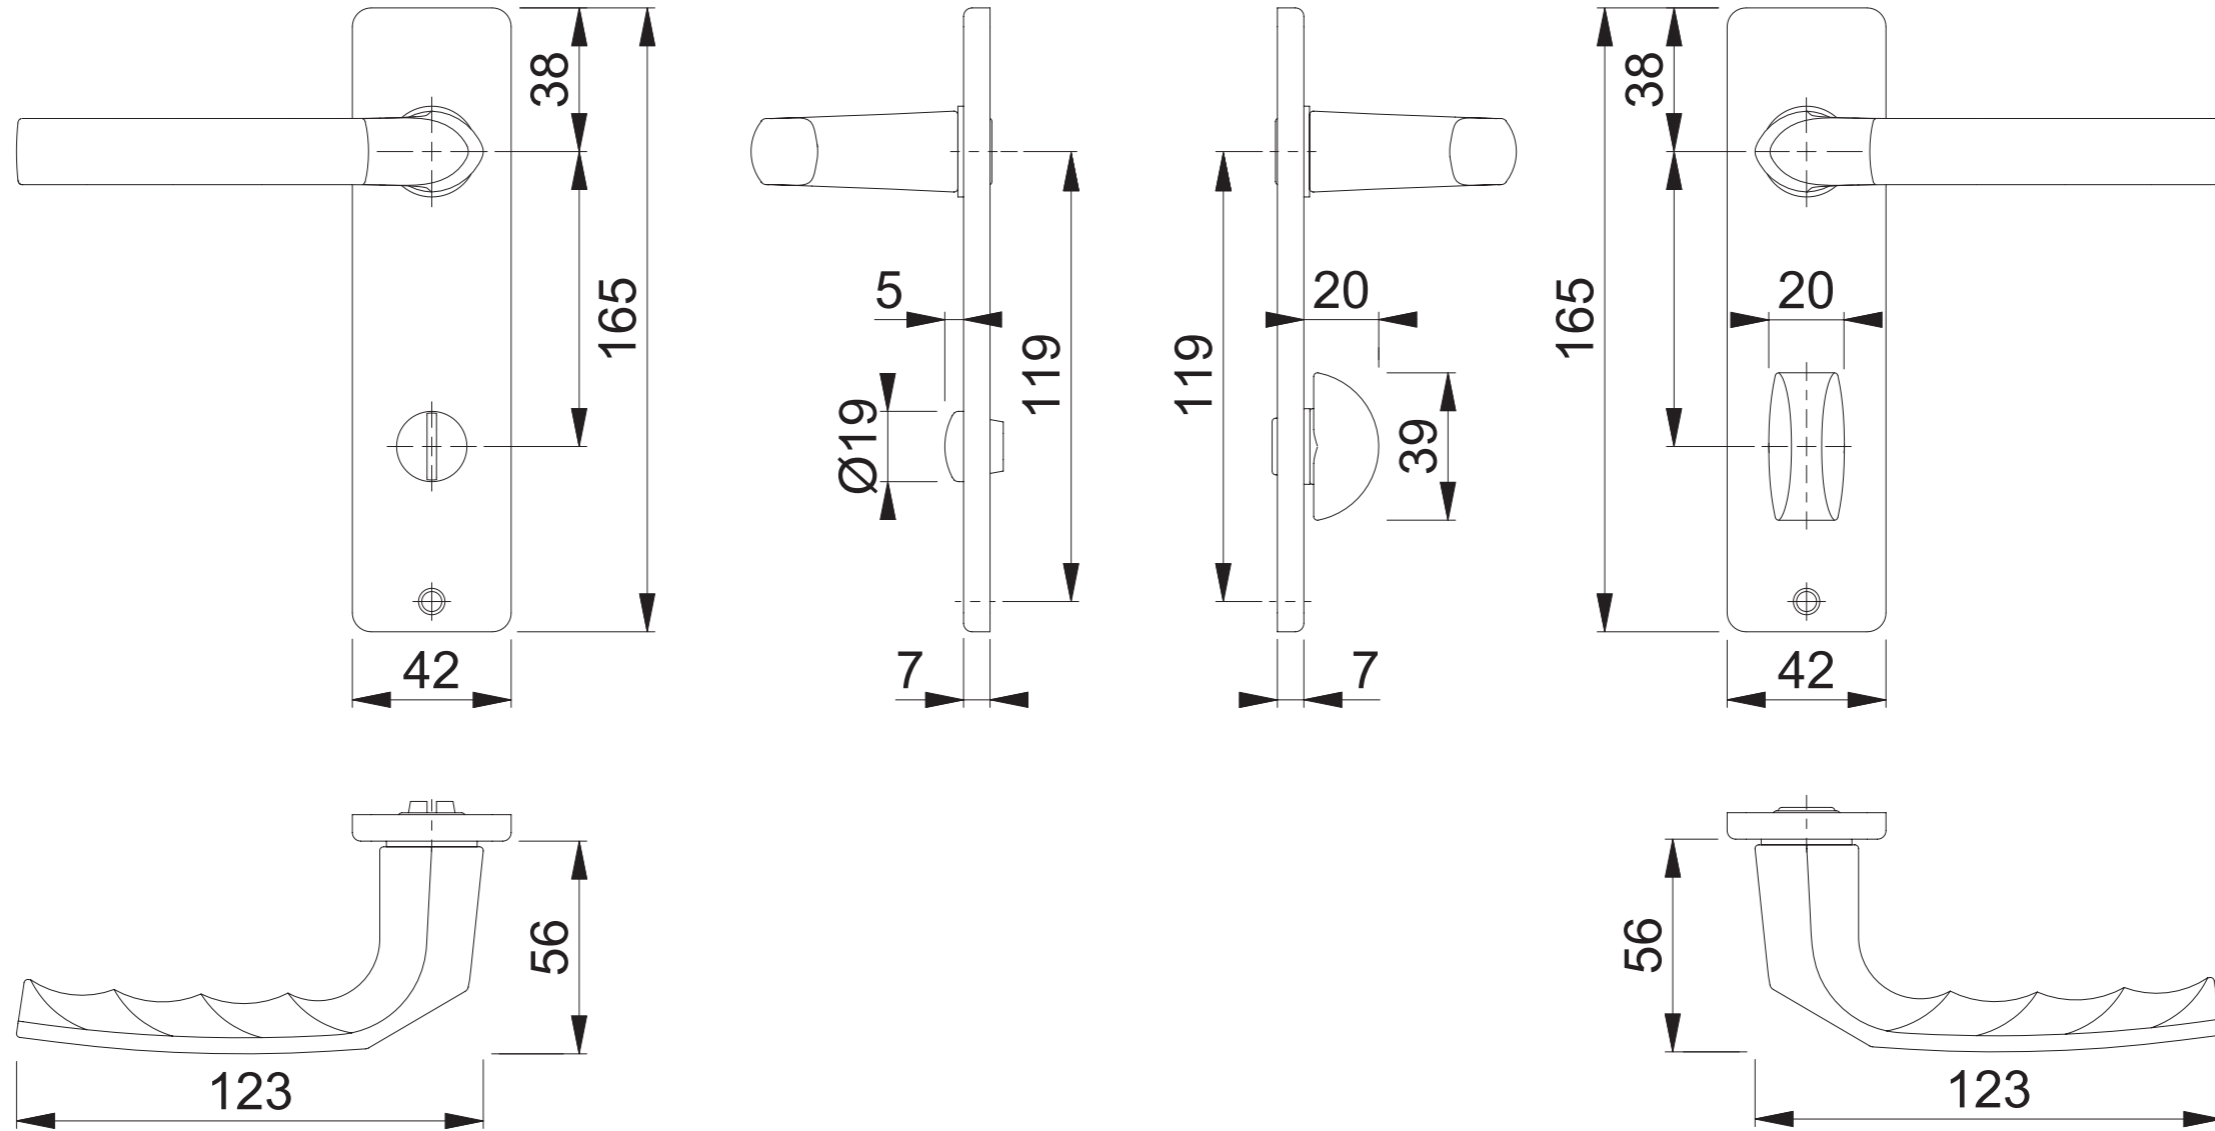

1117/202KP/AP SK/OL (KSK27/OL92)

Maßstab 1:2	Name Schultheis	Datum 08.10.2012	Zeichnungsnummer QU=c0022951z002 A300	<b>HOPPE</b>
----------------	--------------------	---------------------	--	--------------