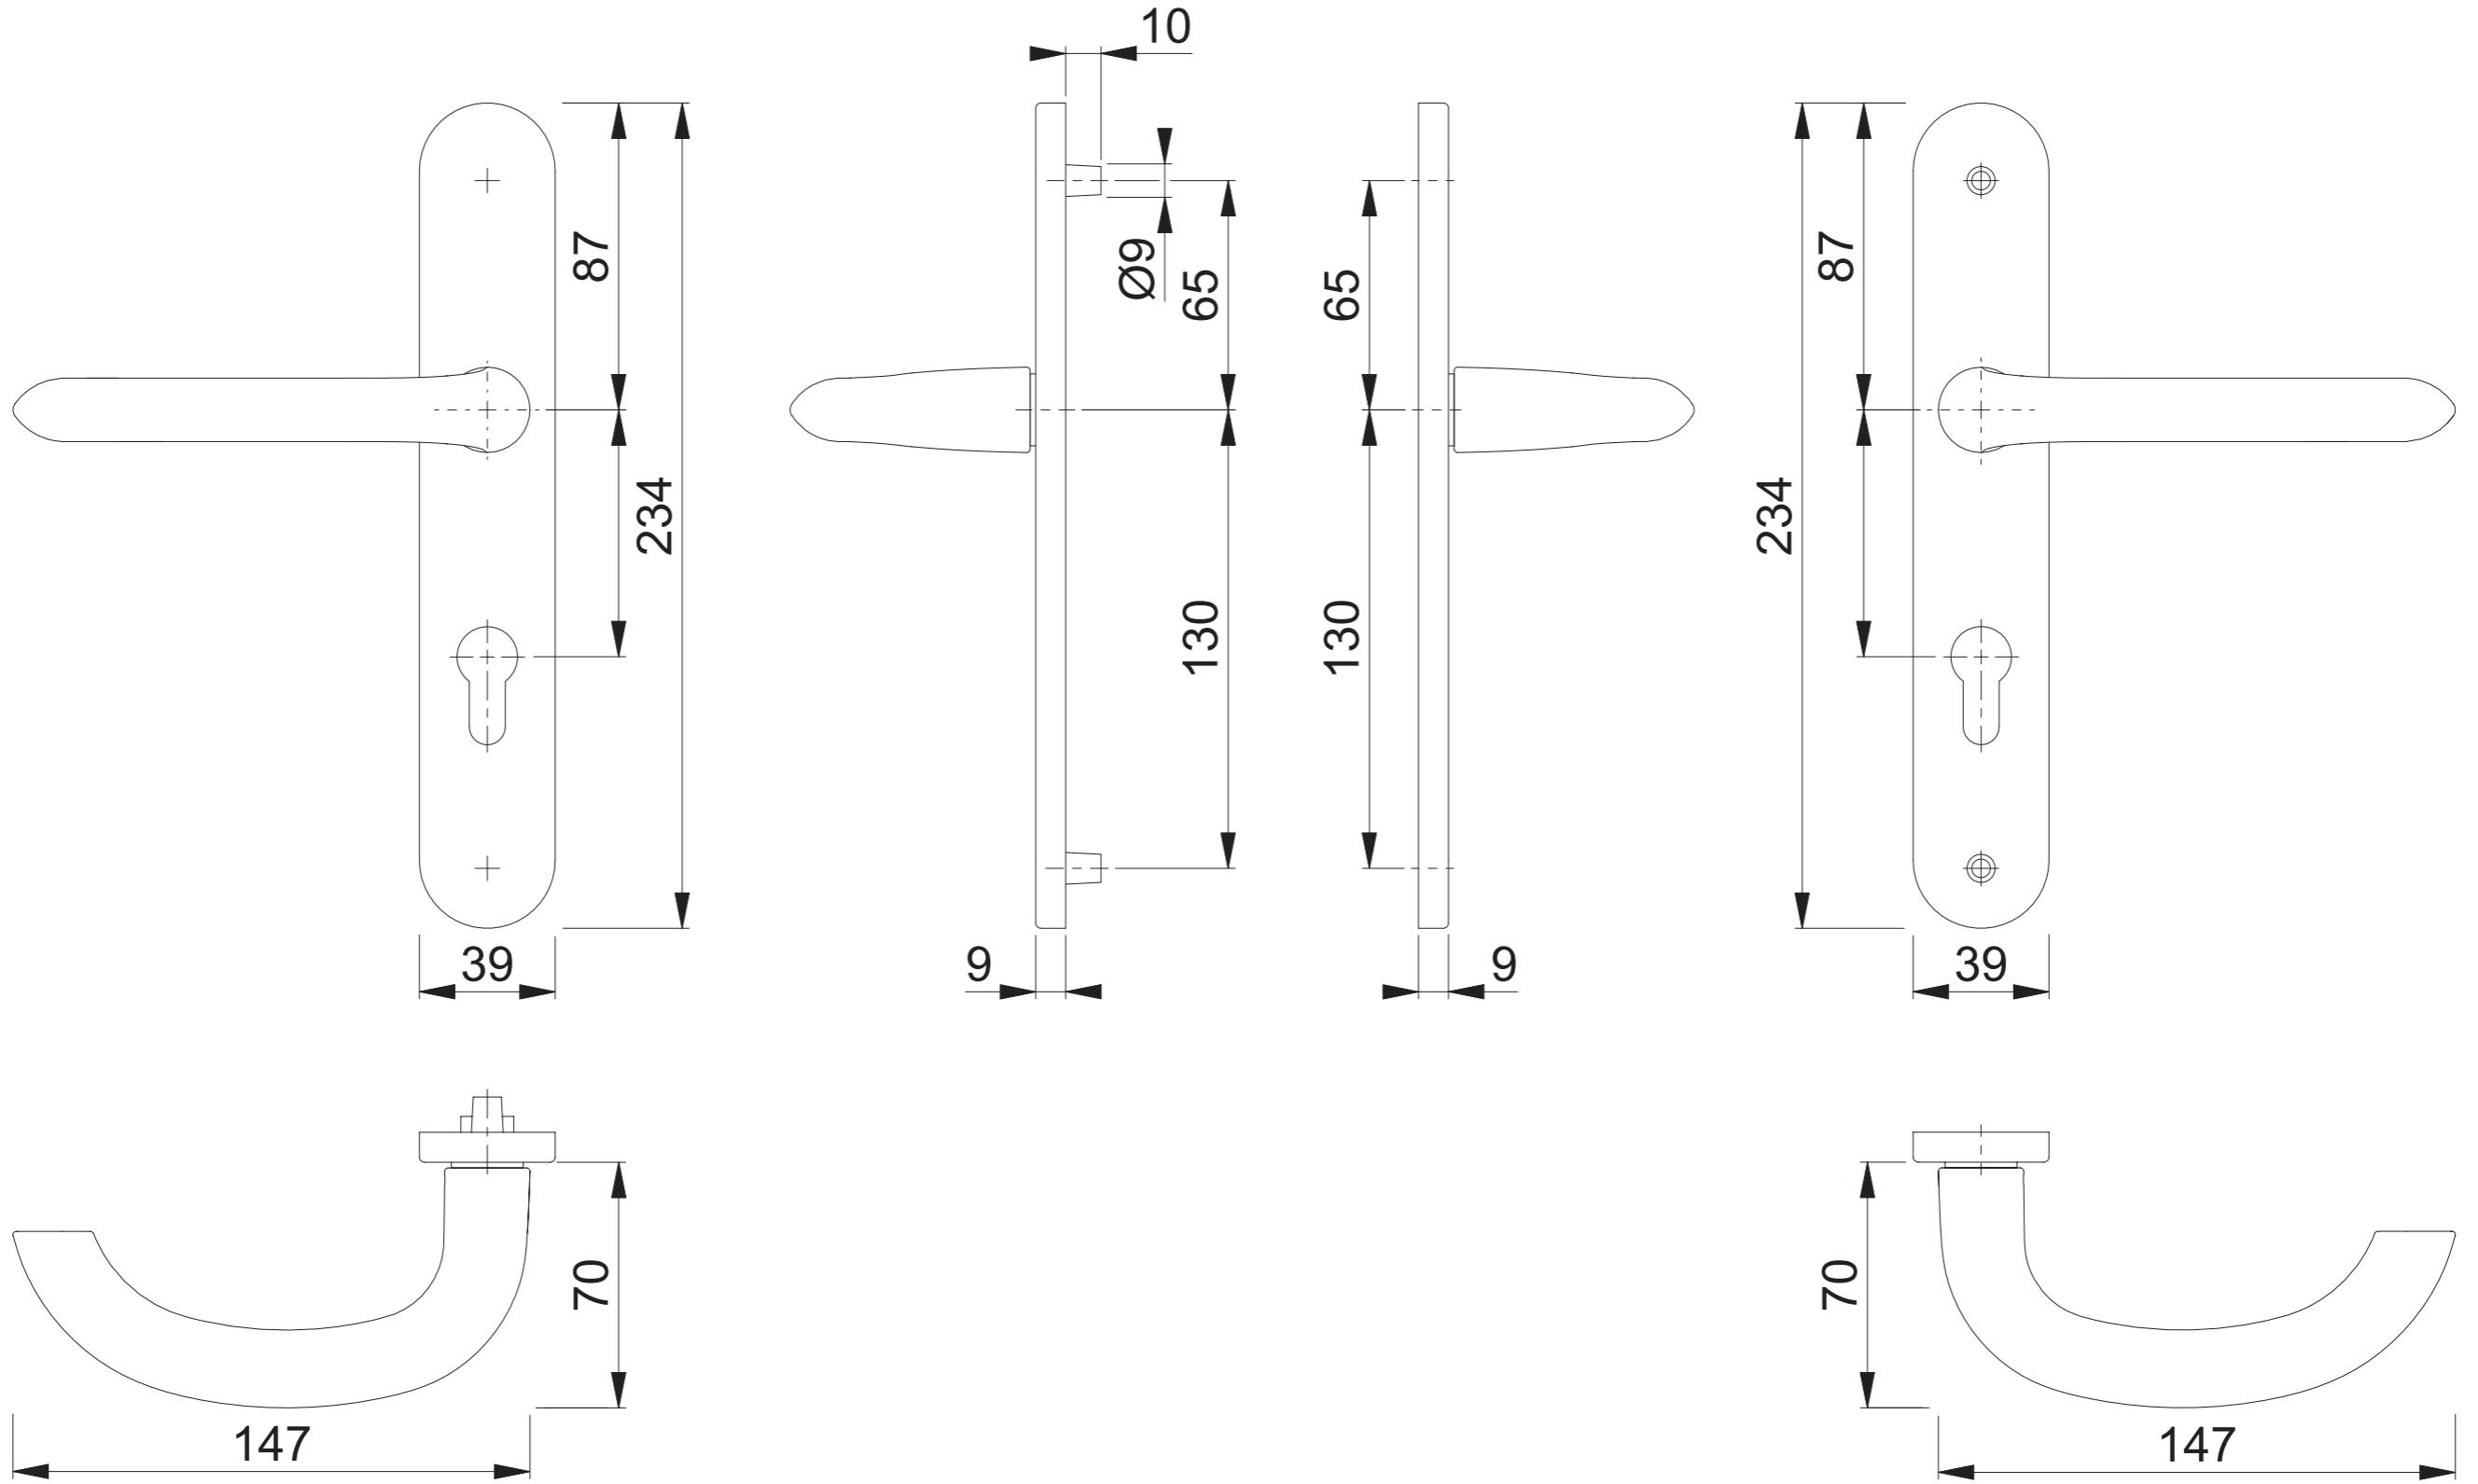

1138/300M/300F PZ

| | | | | |
|----------------|--------------------|---------------------|--|--------|
| Maßstab 1:2 | Name Schultheis | Datum 25.09.2012 | Zeichnungsnummer QU=c0022932z003 A300 | HOPPE® |
|----------------|--------------------|---------------------|--|--------|