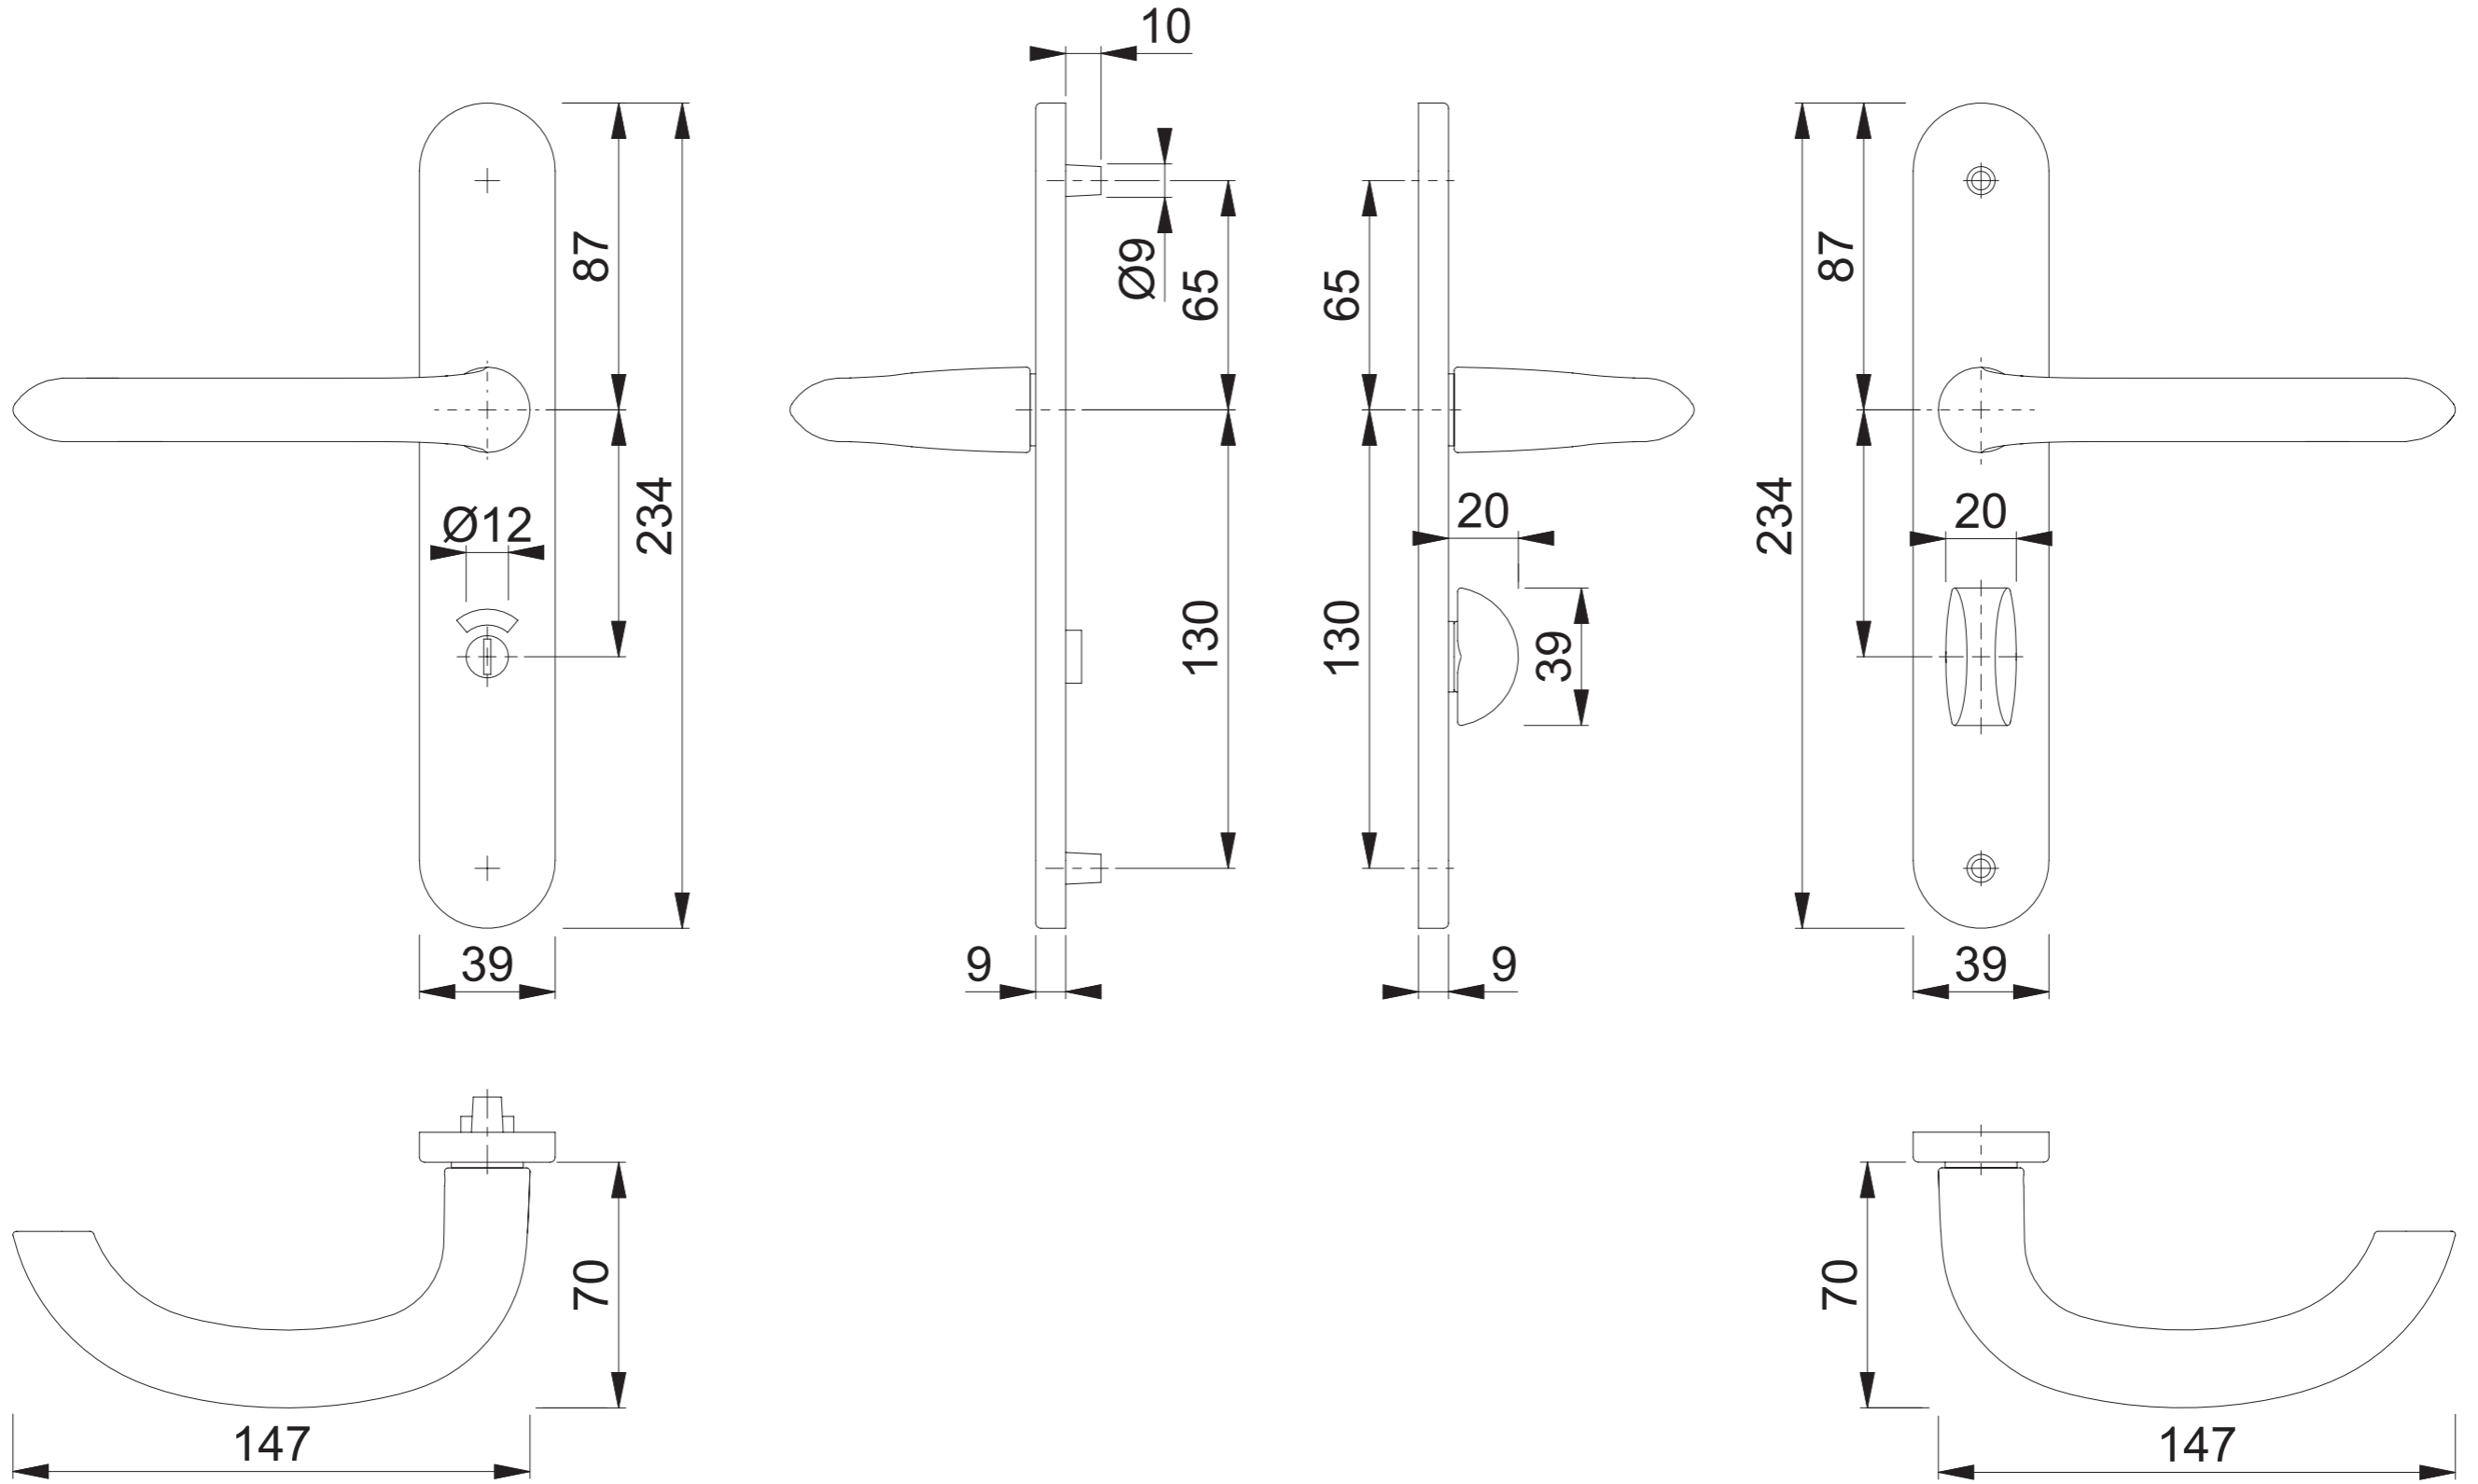

1138/300M/300F RWSS/OL (RWSS/OL92)

Maßstab 1:2	Name Schultheis	Datum 25.09.2012	Zeichnungsnummer c0022932z003	A300	HOPPE®
----------------	--------------------	---------------------	----------------------------------	------	--------