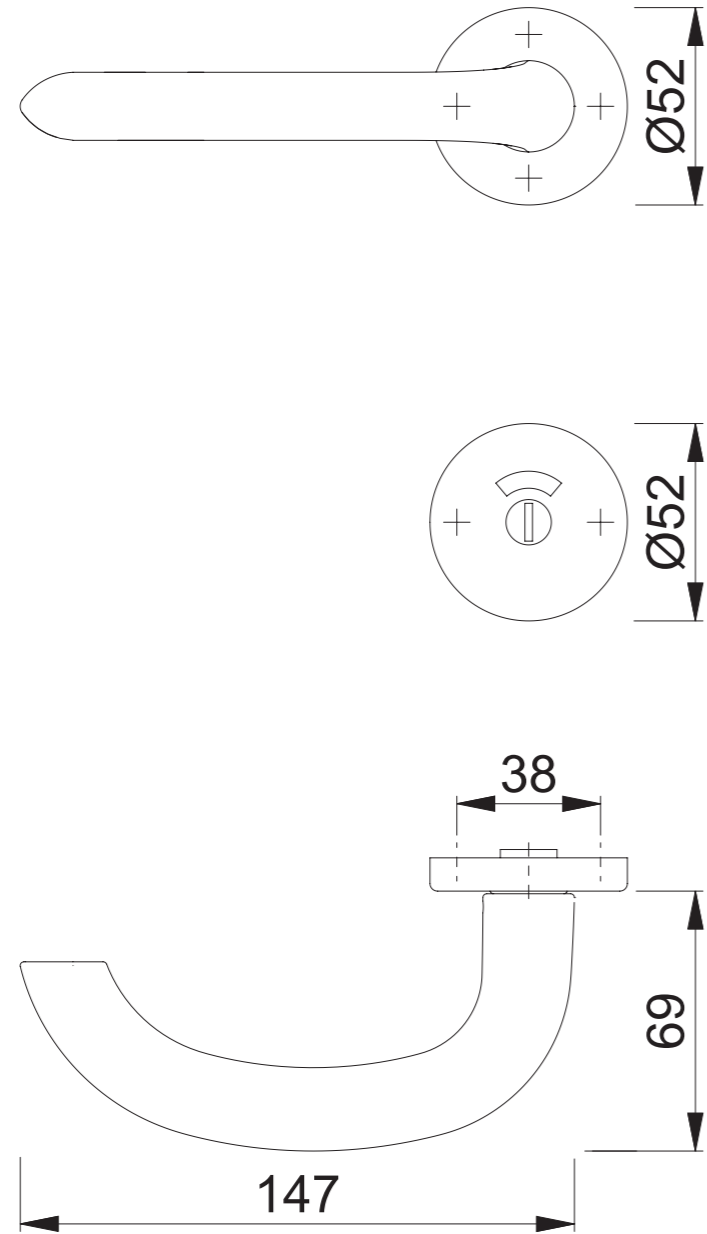

1138/42K/42KS RWSS/OL92 (RWSS/OL92)

| | | | | |
|----------------|--------------------|---------------------|----------------------------------|------|
| Maßstab 1:2 | Name Schultheis | Datum 18.09.2012 | Zeichnungsnummer c0022920z001 | A300 |
|----------------|--------------------|---------------------|----------------------------------|------|