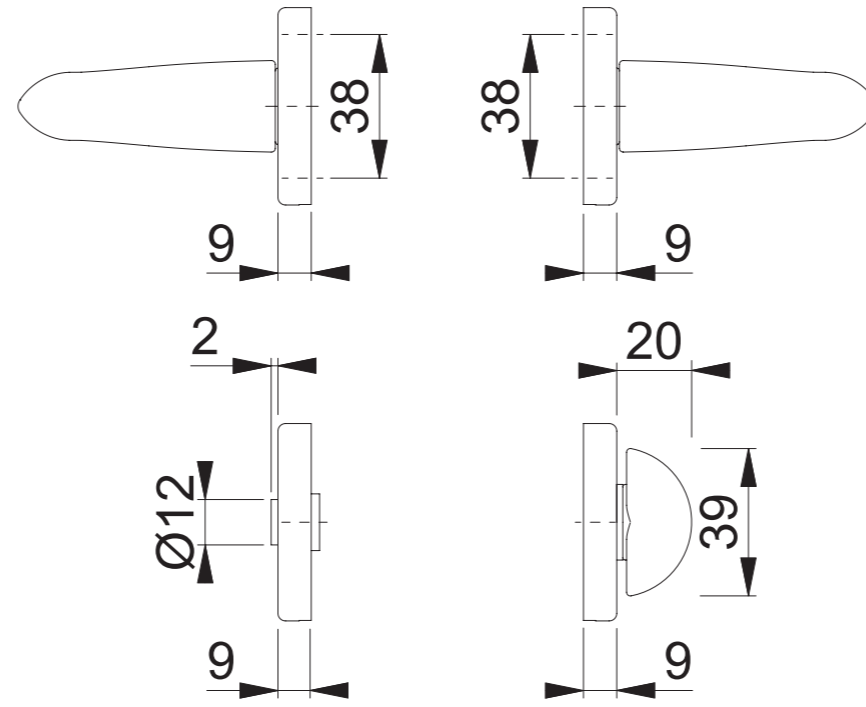

1138/42K/42KS RWSS/OL92 (RWSS/OL92)

| | | | | |
|----------------|--------------------|---------------------|----------------------------------|------|
| Maßstab 1:2 | Name Schultheis | Datum 18.09.2012 | Zeichnungsnummer c0022920z001 | A300 |
|----------------|--------------------|---------------------|----------------------------------|------|