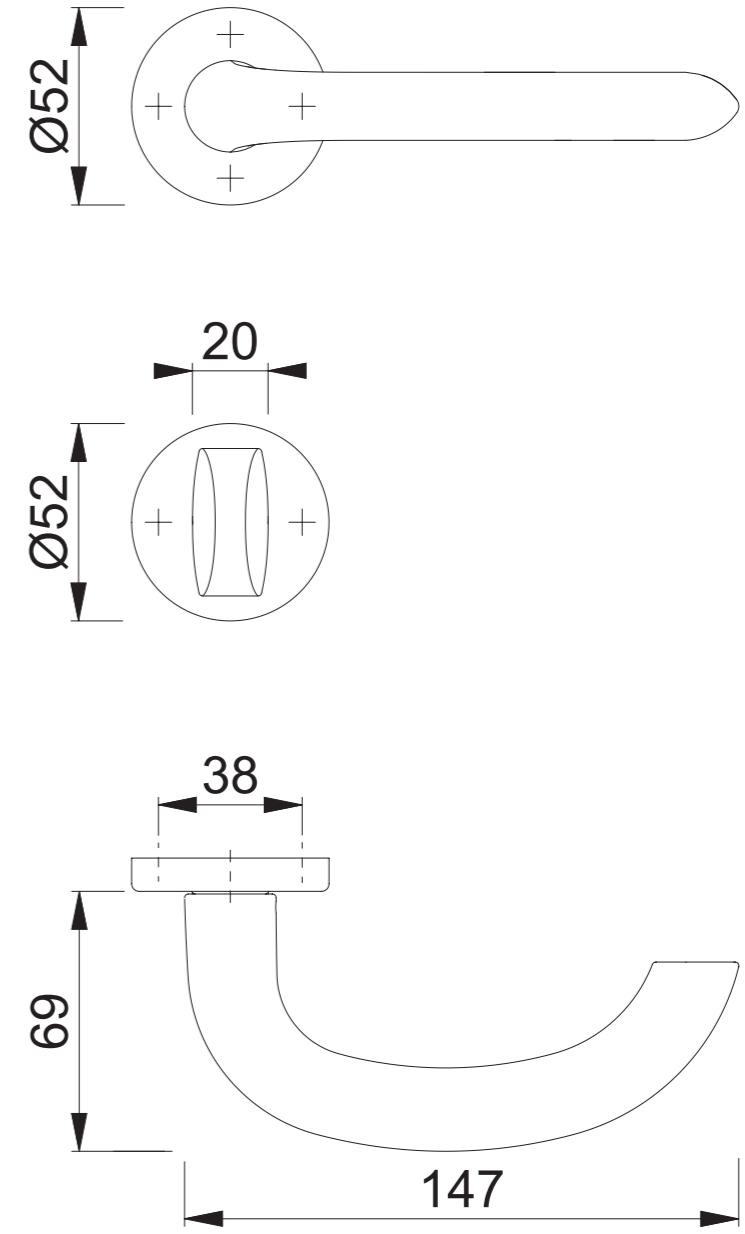

1138/42K/42KS RWSS/OL92 (RWSS/OL92)

| | | | | |
|----------------|--------------------|---------------------|----------------------------------|------|
| Maßstab 1:2 | Name Schultheis | Datum 18.09.2012 | Zeichnungsnummer c0022920z001 | A300 |
|----------------|--------------------|---------------------|----------------------------------|------|