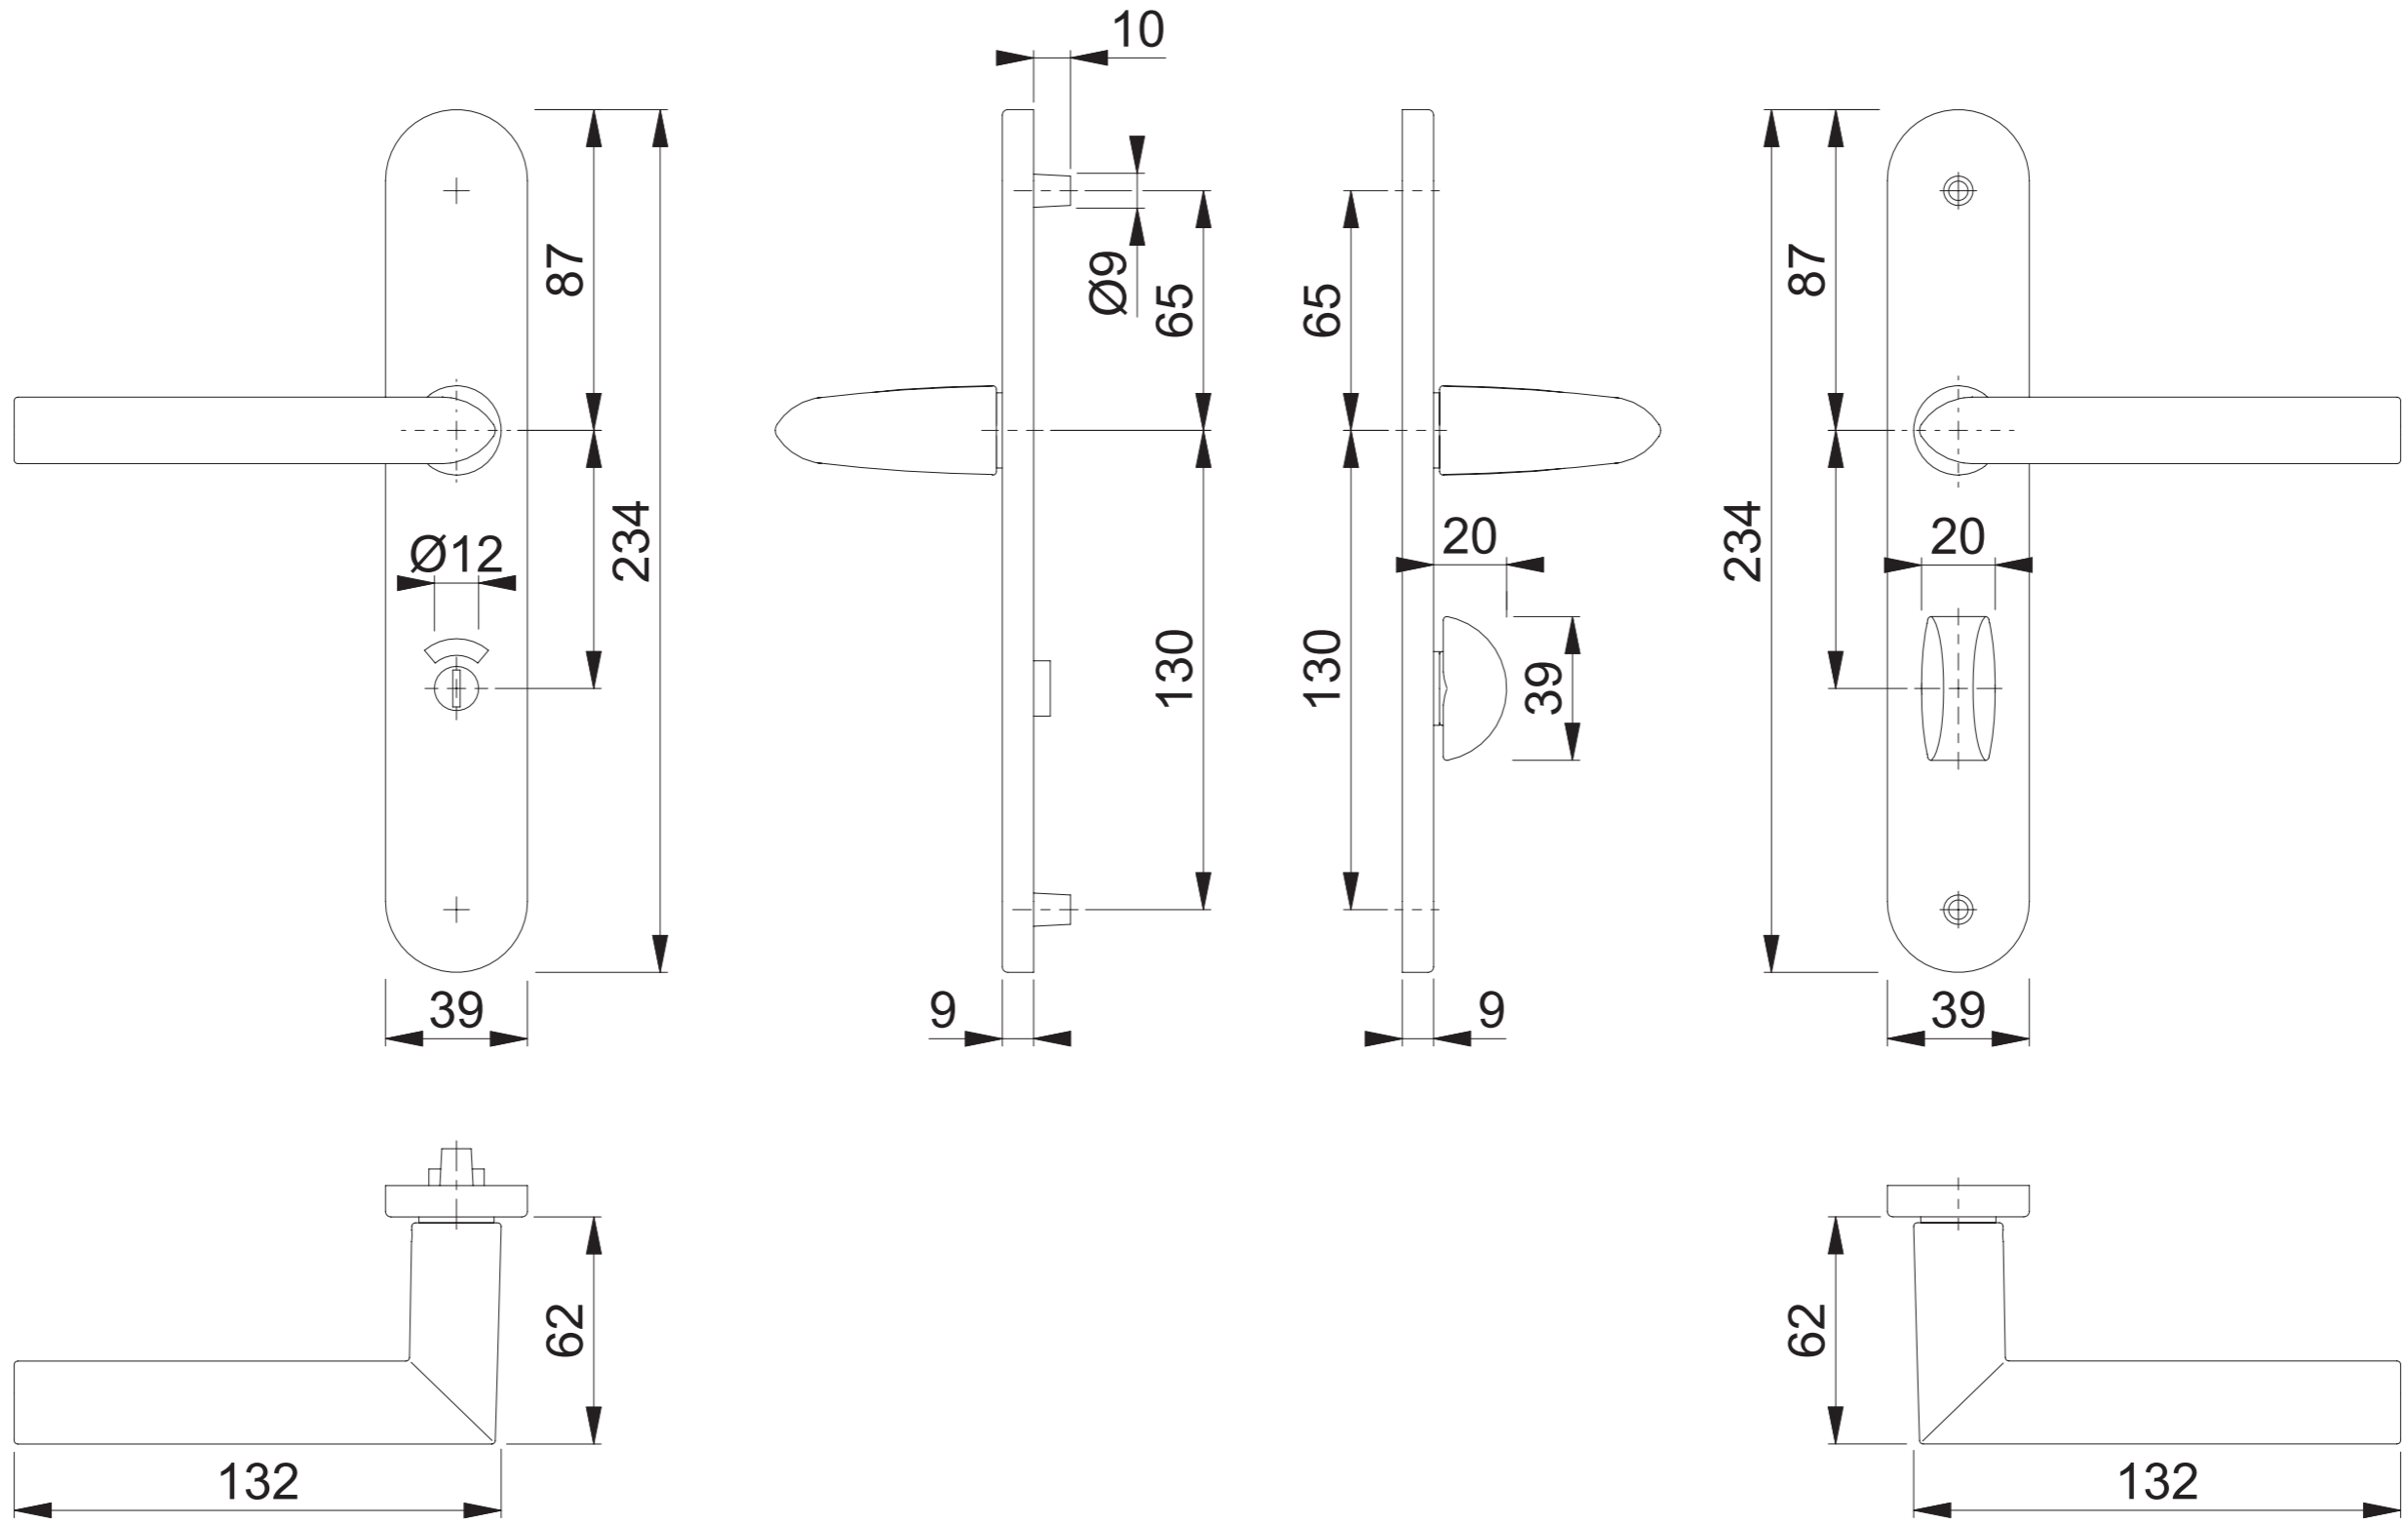

1140/300M/300F RWSS/OL (RWSS/OL92)

Maßstab 1:2	Name Schultheis	Datum 25.09.2012	Zeichnungsnummer c0022932z004	A300
----------------	--------------------	---------------------	----------------------------------	------