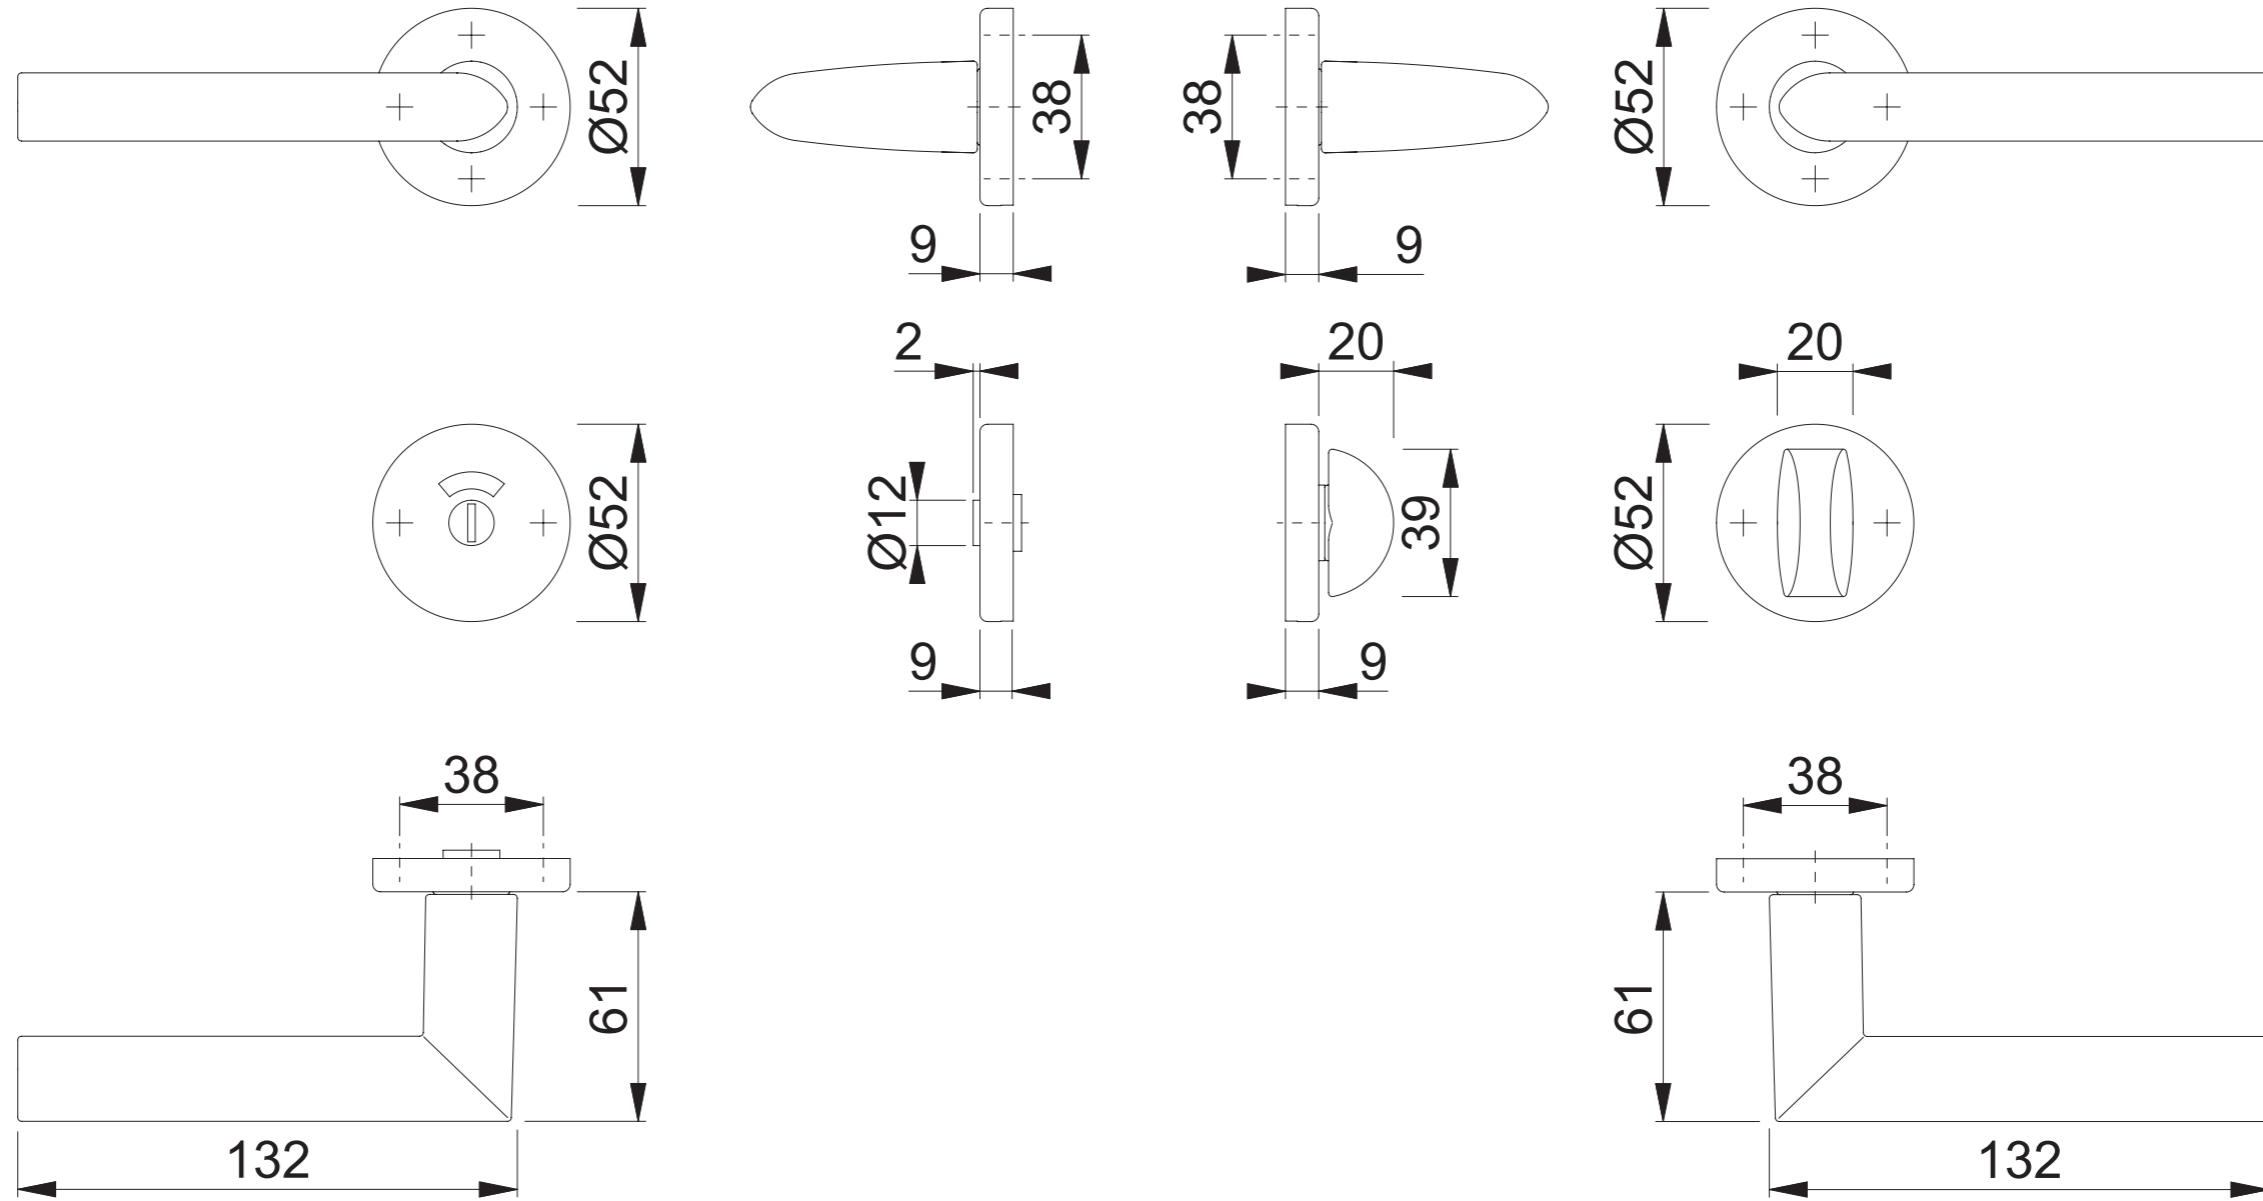

1140/42K/42KS RWSS/OL (RWSS/OL92)

Maßstab 1:2	Name Schultheis	Datum 18.09.2012	Zeichnungsnummer c0022920z002	A300	HOPPE®
----------------	--------------------	---------------------	----------------------------------	------	--------