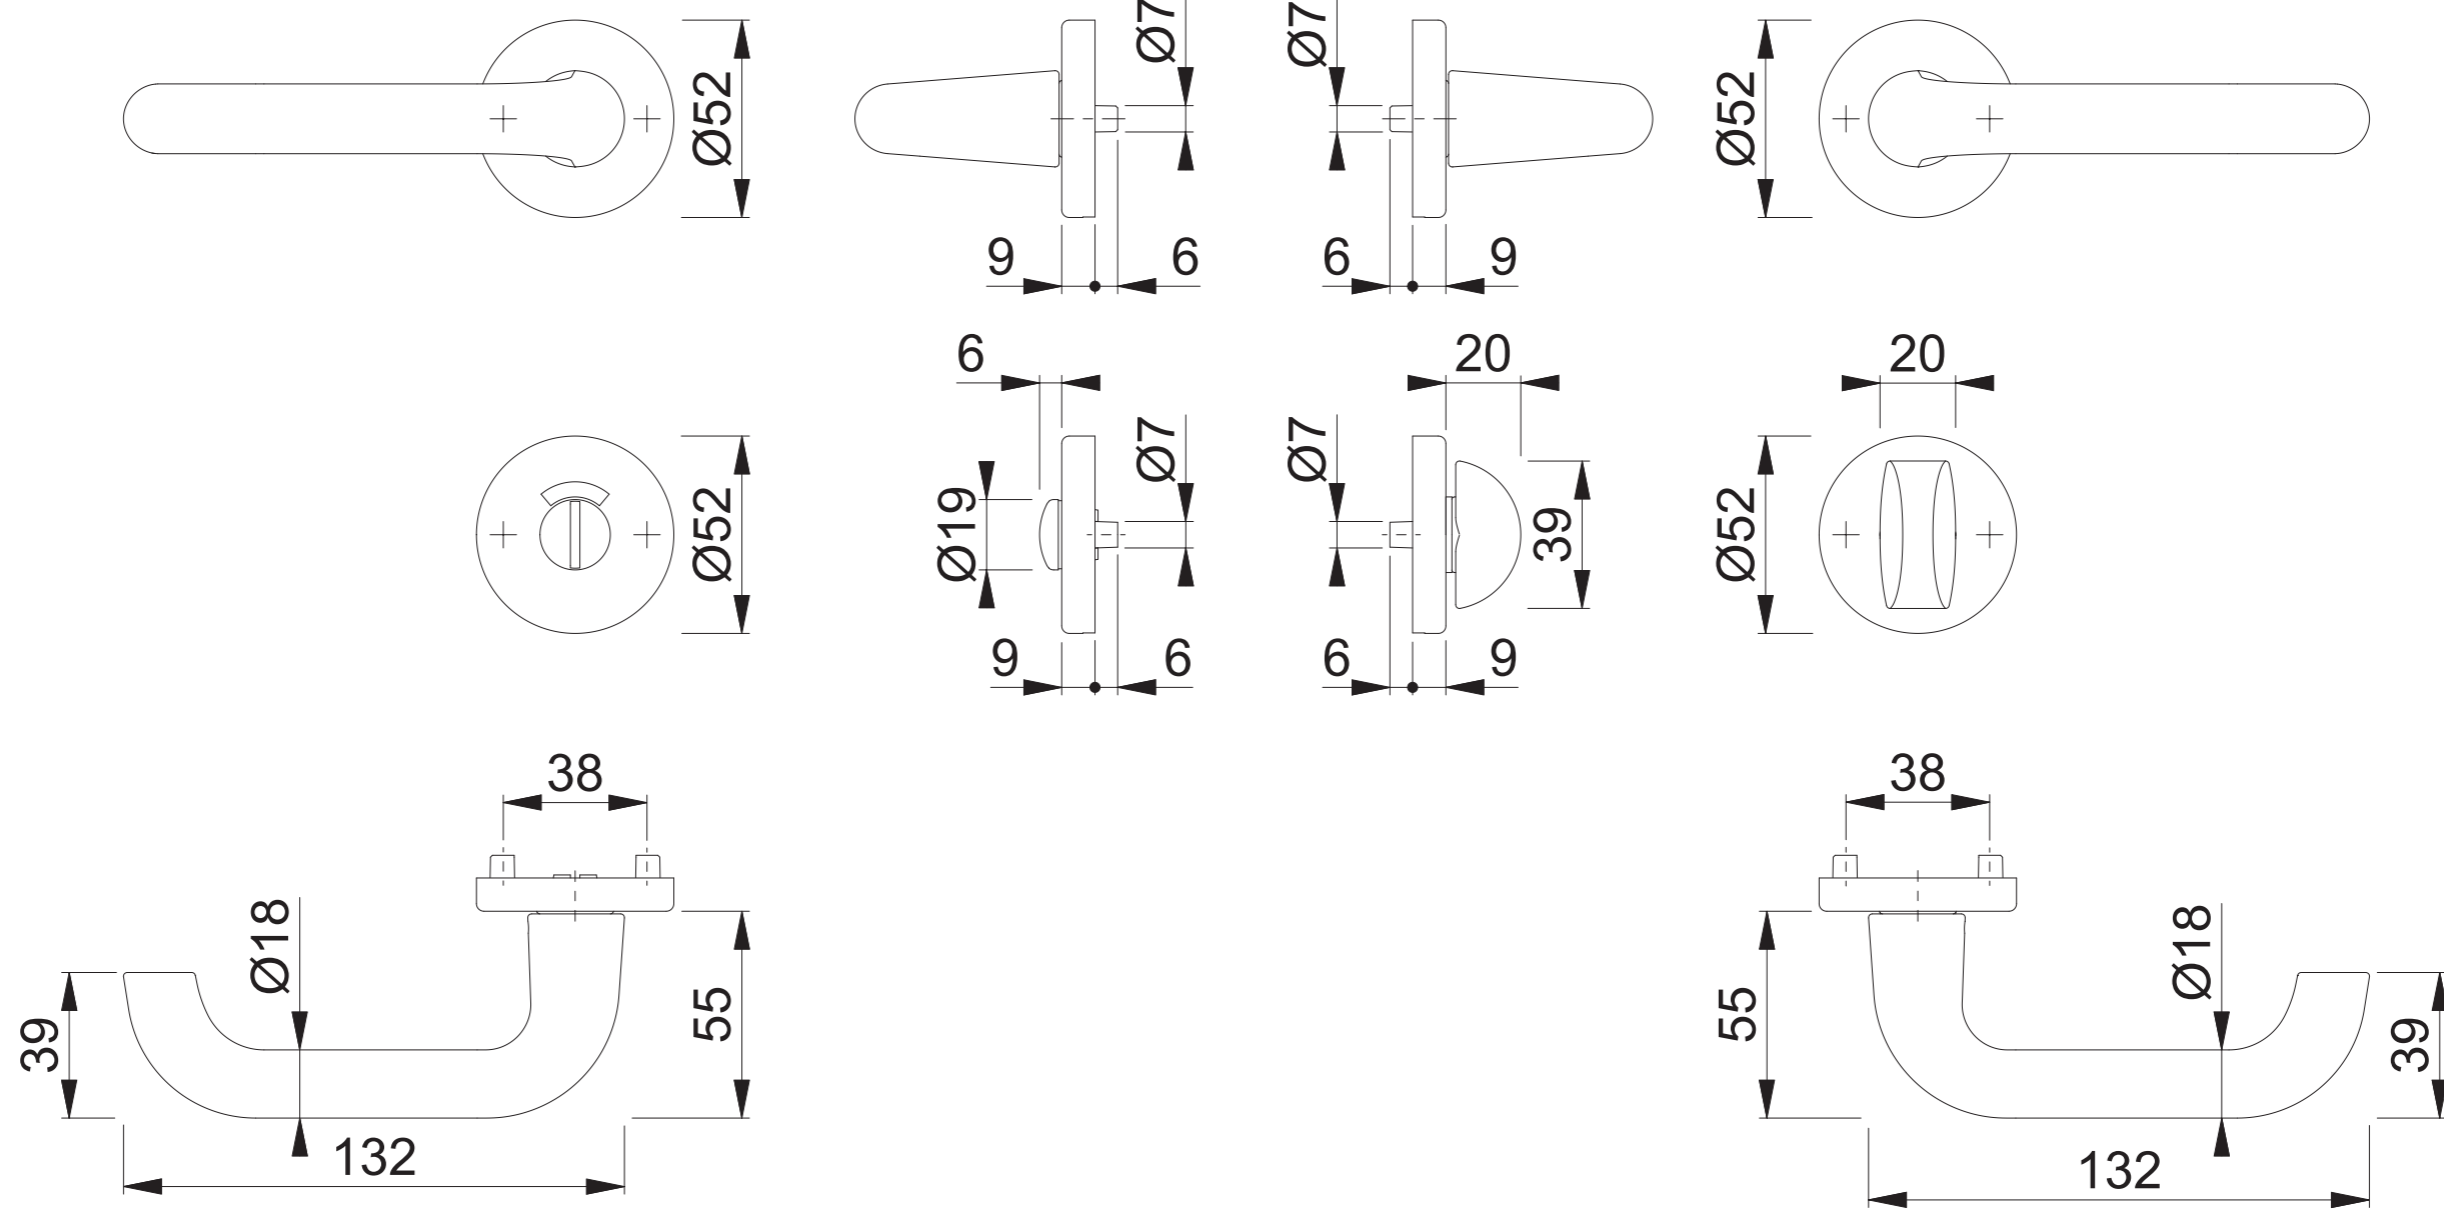

138L/42KV/42KVS RWSK/OL (RWKSK27/OL92)

Maßstab 1:2	Name Schultheis	Datum 31.08.2012	Zeichnungsnummer c0022568z002	A300	HOPPE
----------------	--------------------	---------------------	----------------------------------	------	--------------