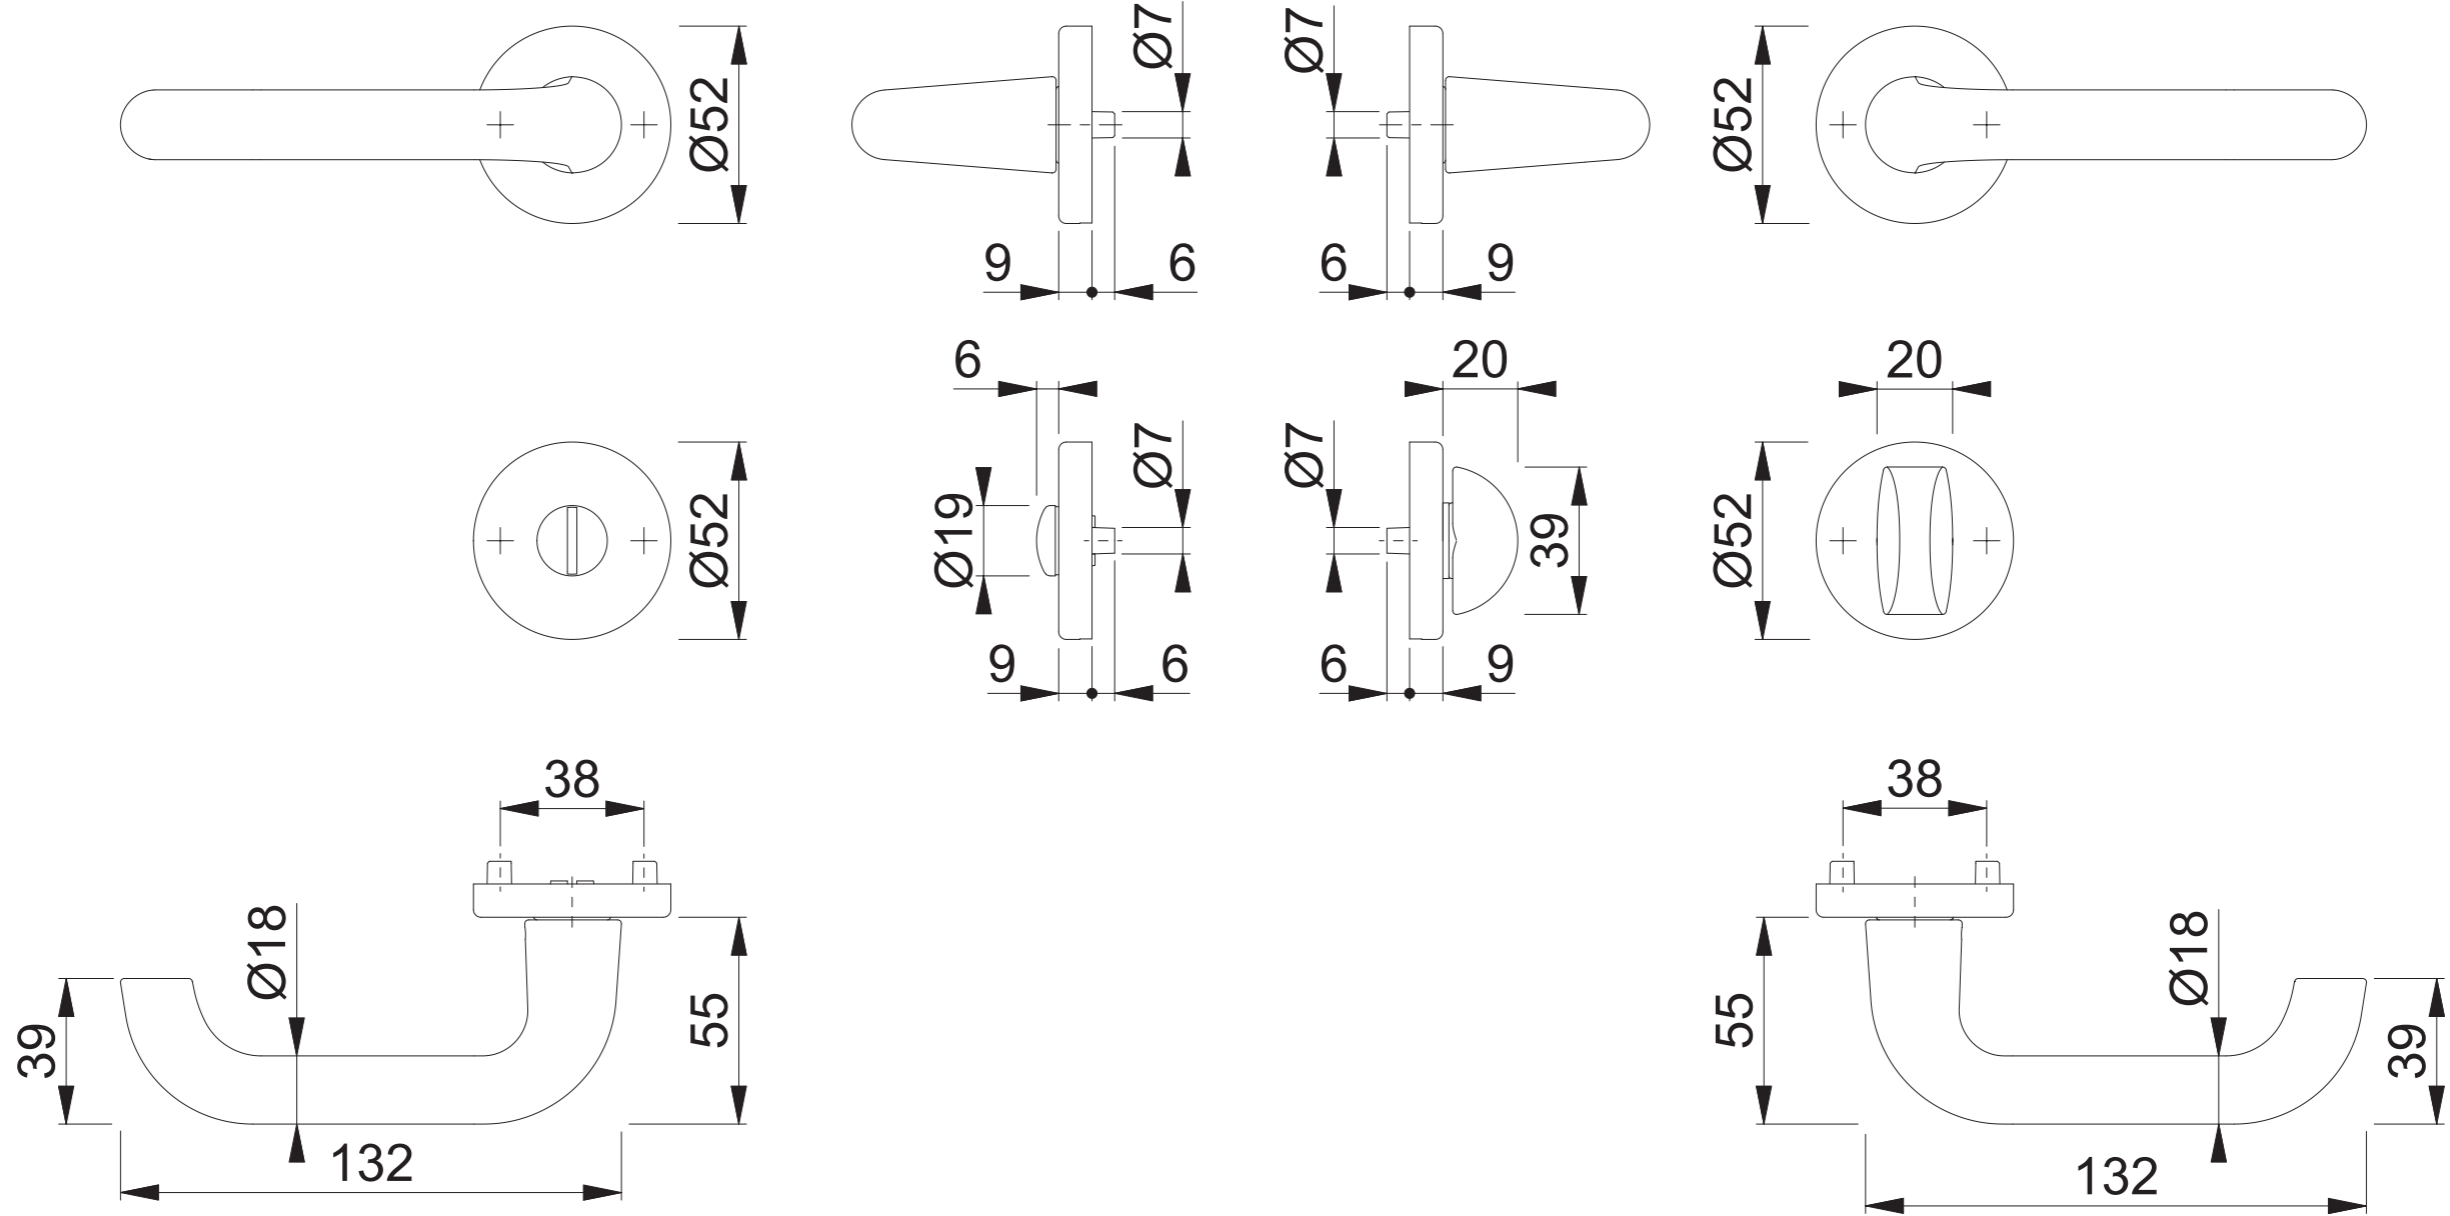

138L/42KV/42KVS SK/OL (KSK27/OL92)

Maßstab 1:2	Name Schultheis	Datum 31.08.2012	Zeichnungsnummer QU=c0022568z002 A300
----------------	--------------------	---------------------	--