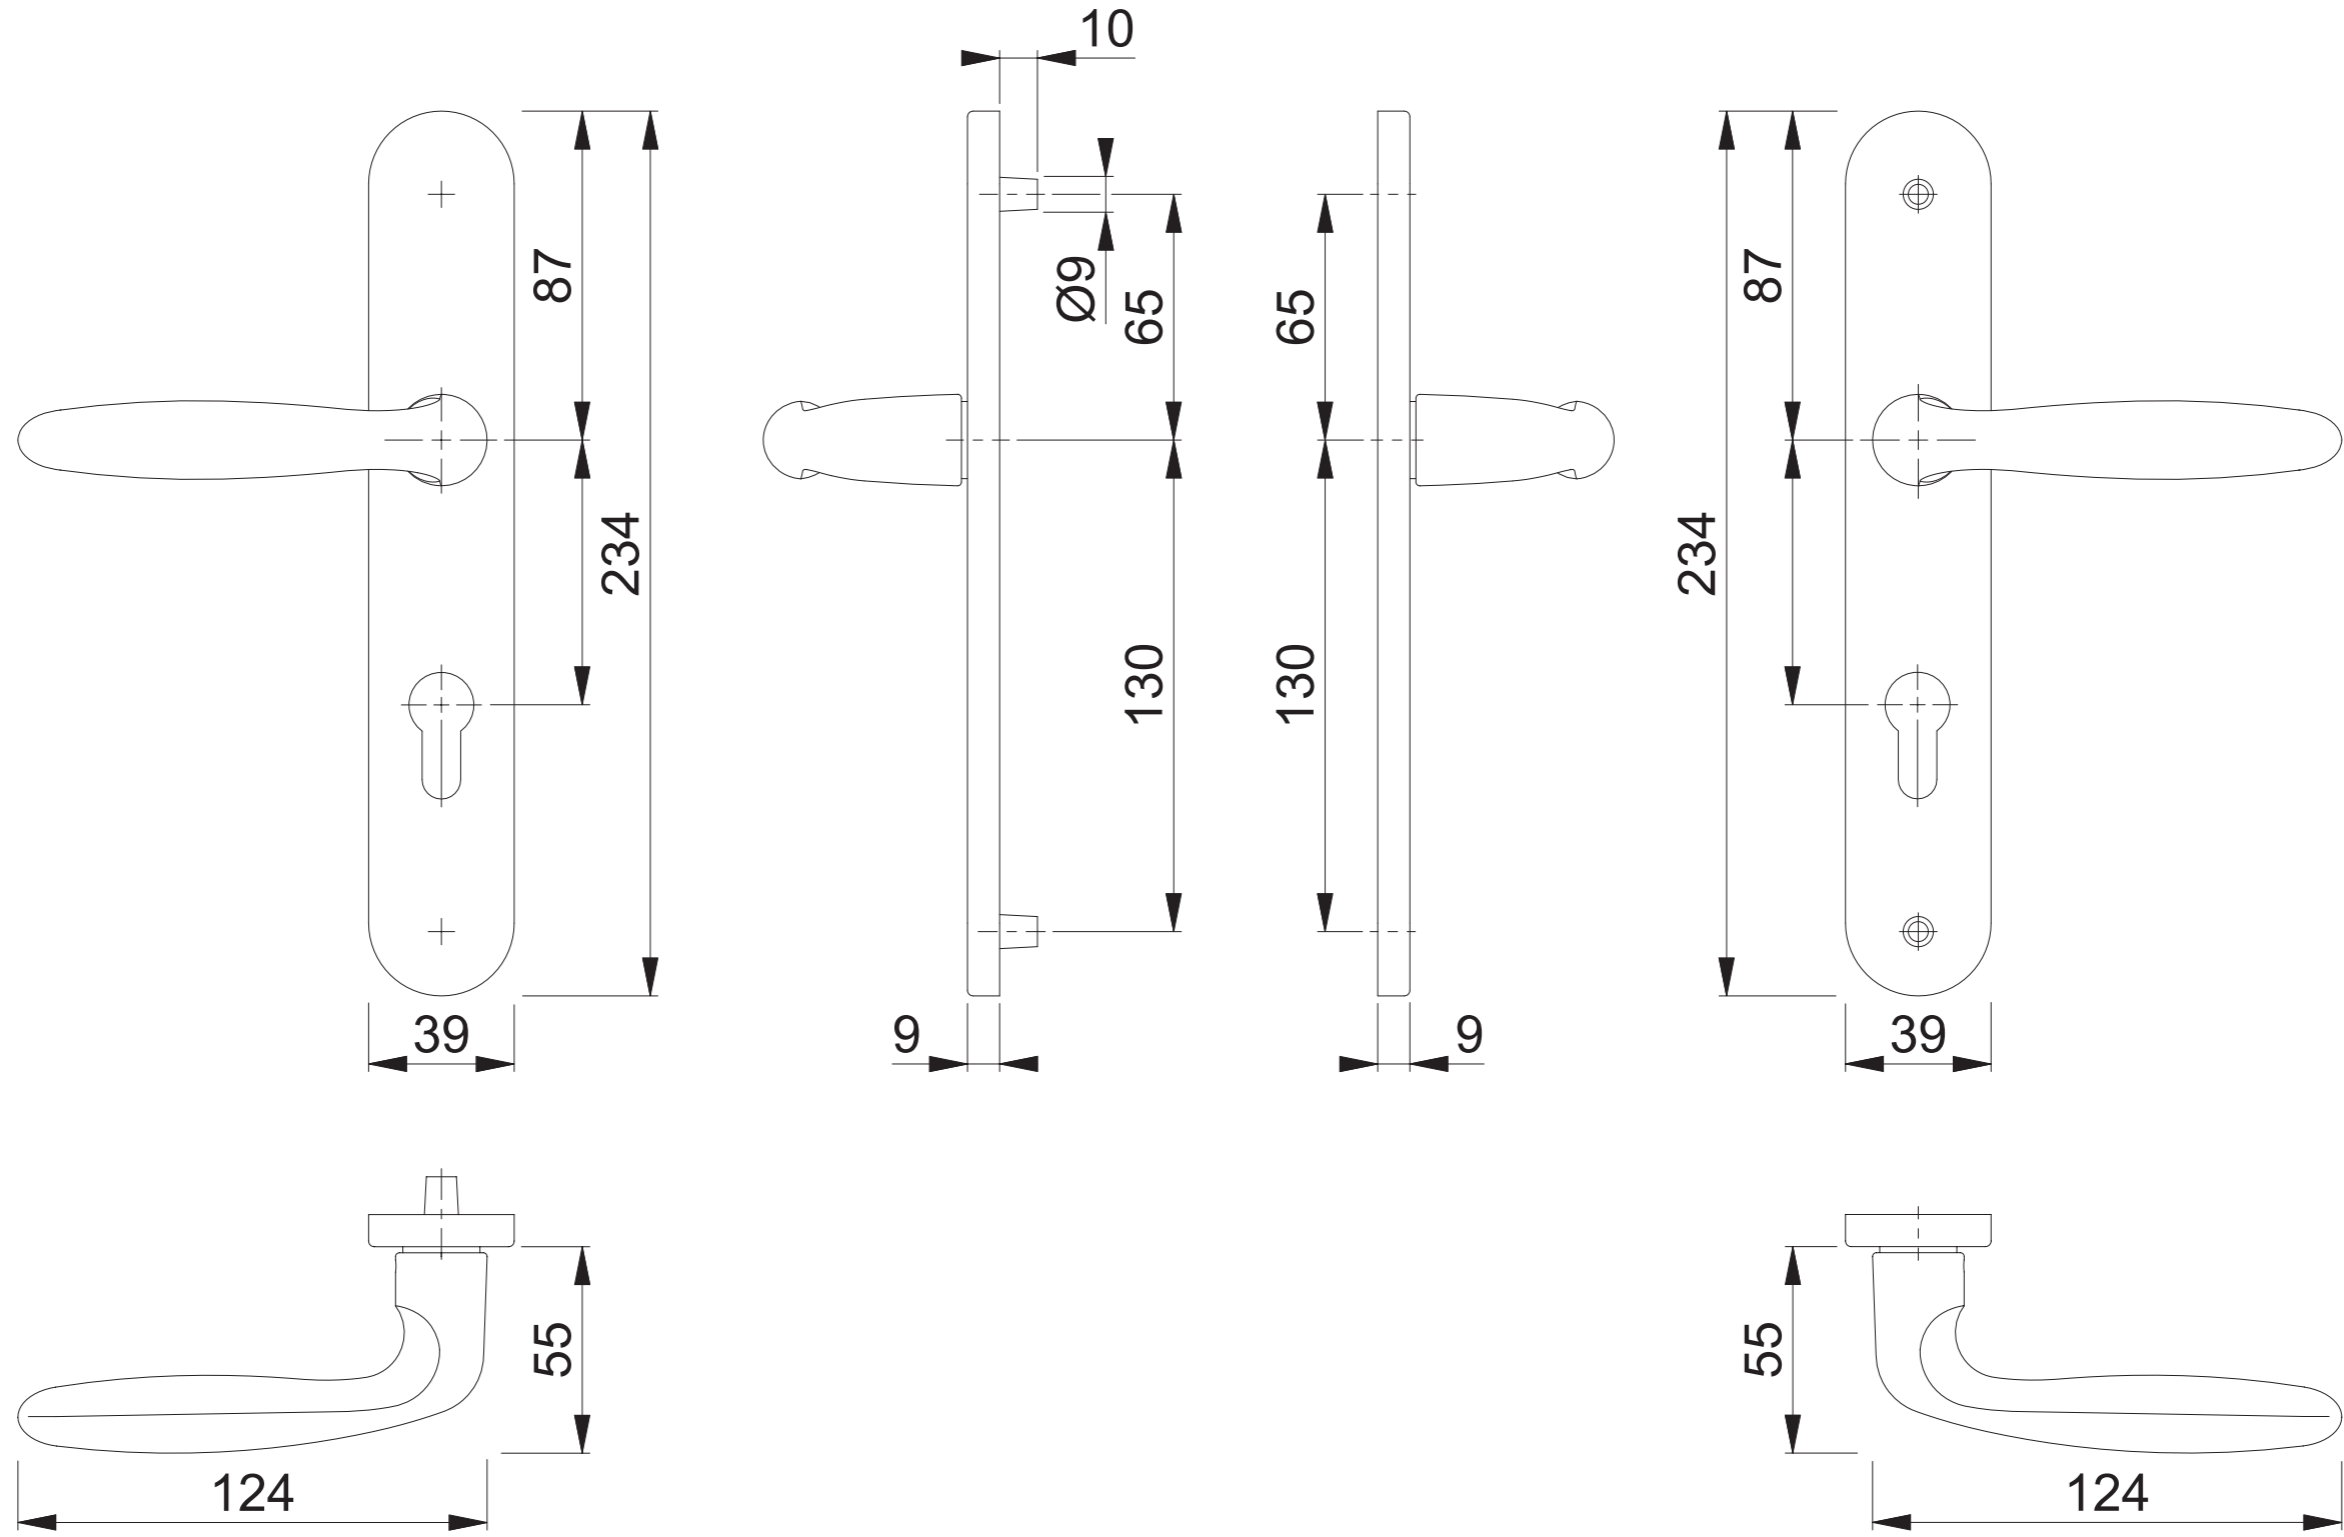

1510/300M/300F PZ

Maßstab 1:2	Name Schultheis	Datum 25.09.2012	Zeichnungsnummer QU=c0022938z005 A300	HOPPE
----------------	--------------------	---------------------	--	--------------