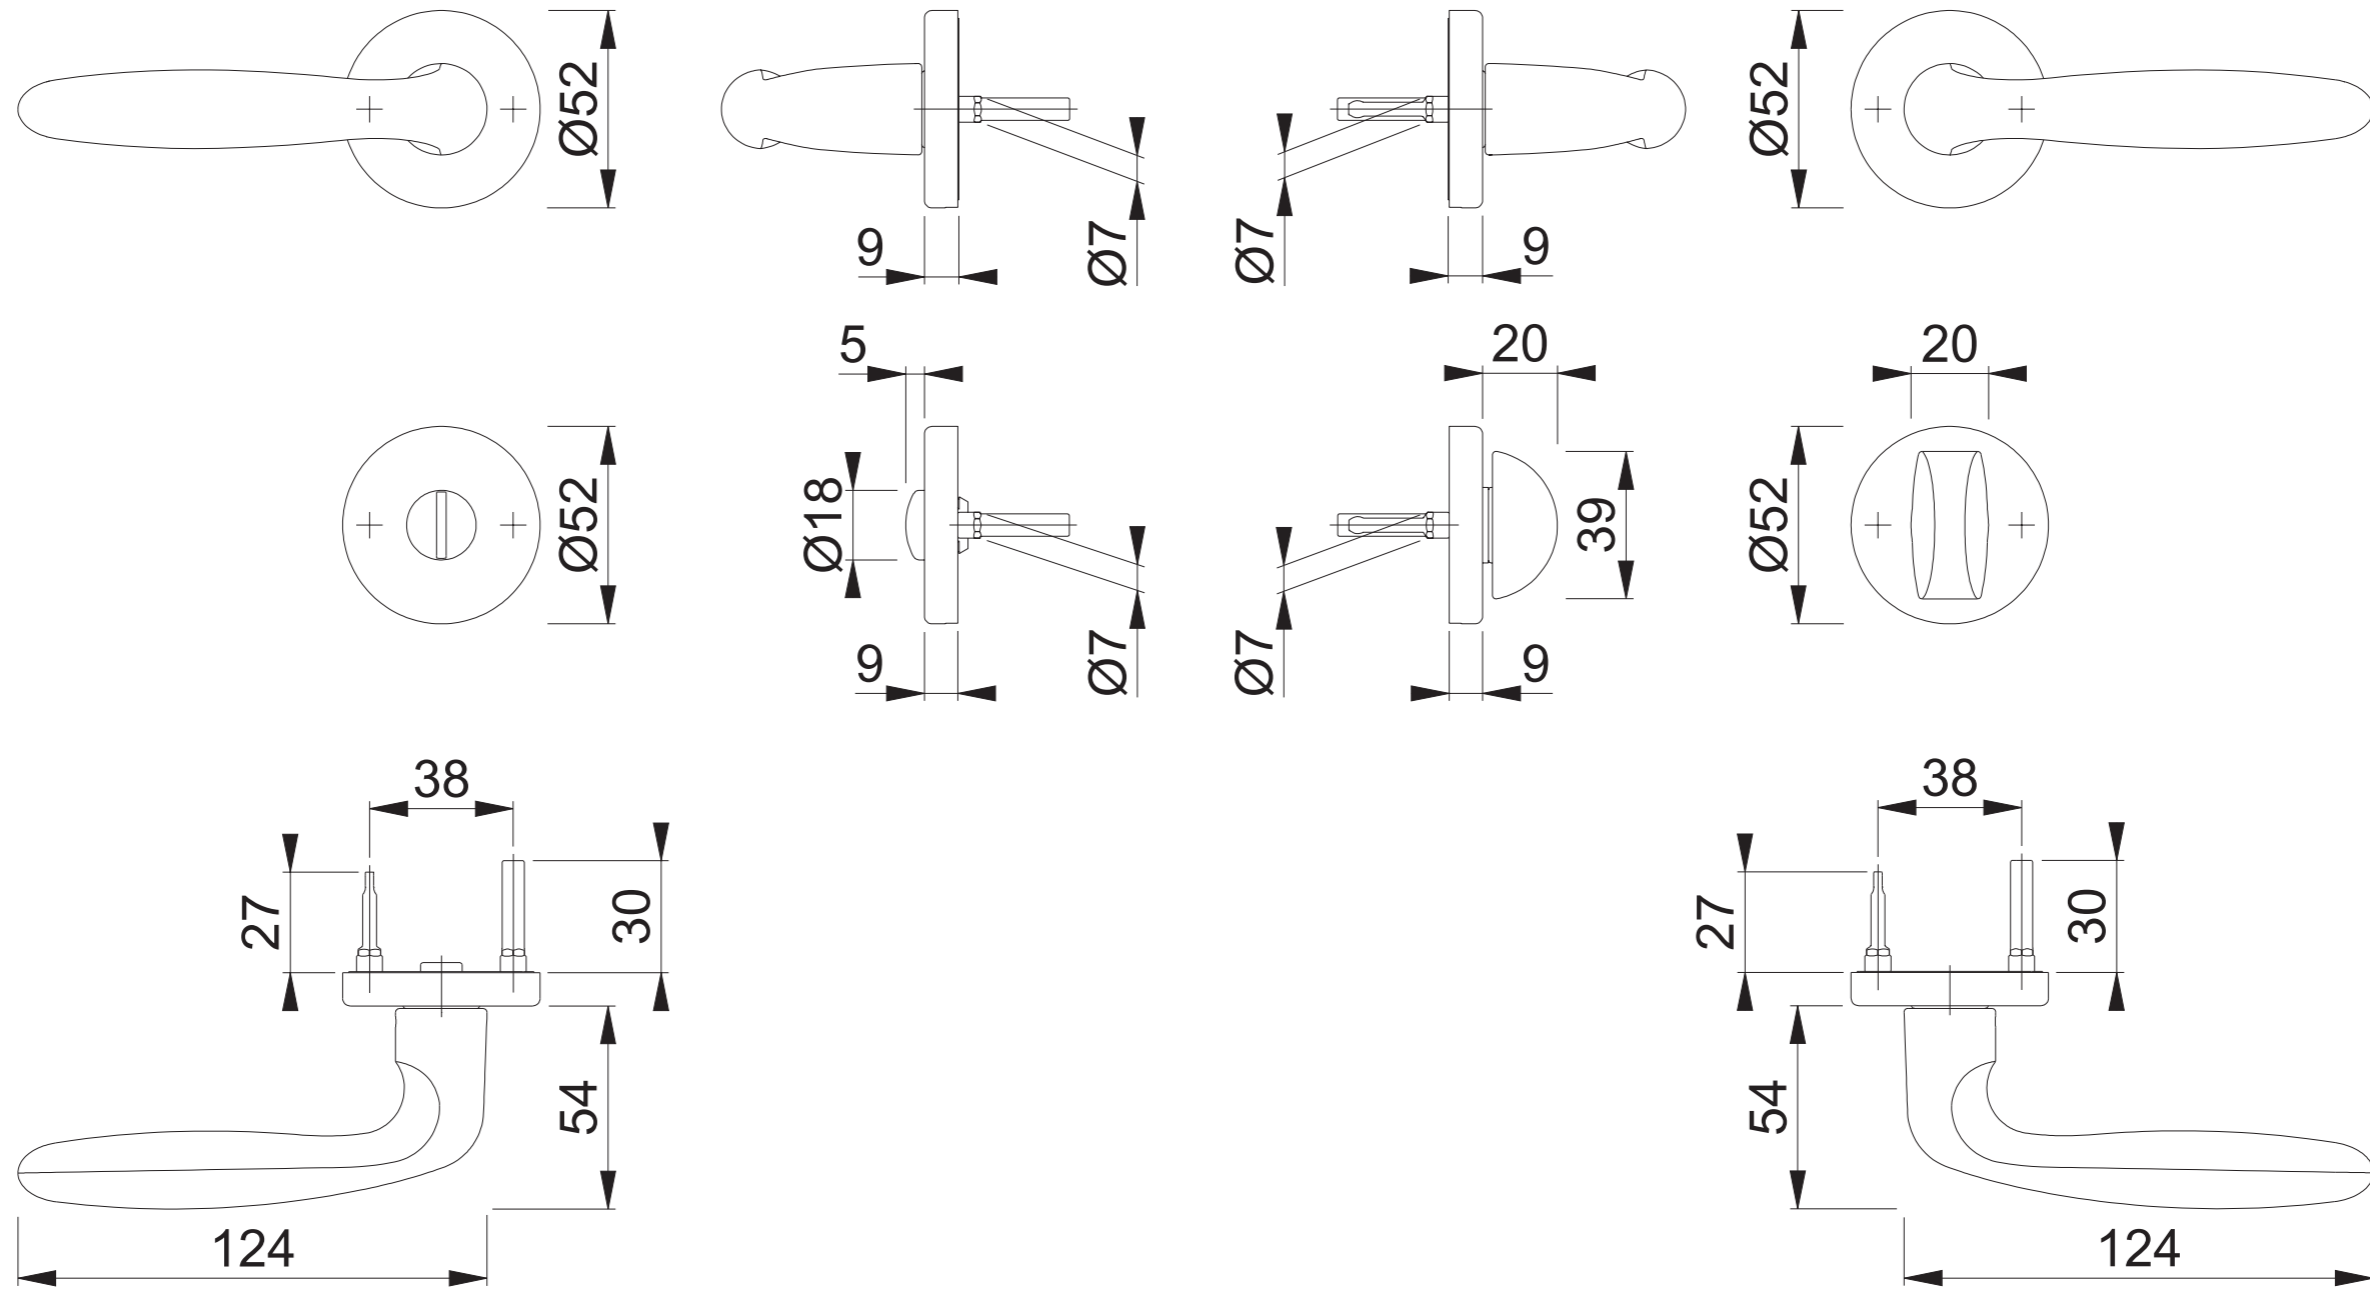

1510/42KB/42KBS SK/OL (KSK27-2/OL92)

Maßstab 1:2	Name ASC5	Datum 23.09.2020	Zeichnungsnummer / Quelle c0023377z001	A3 00
Artikel-Schriftfeld-CAD 1510/42KB/42KBS/42KBS/42KB/1510 KSK27-2/OL92; SST				