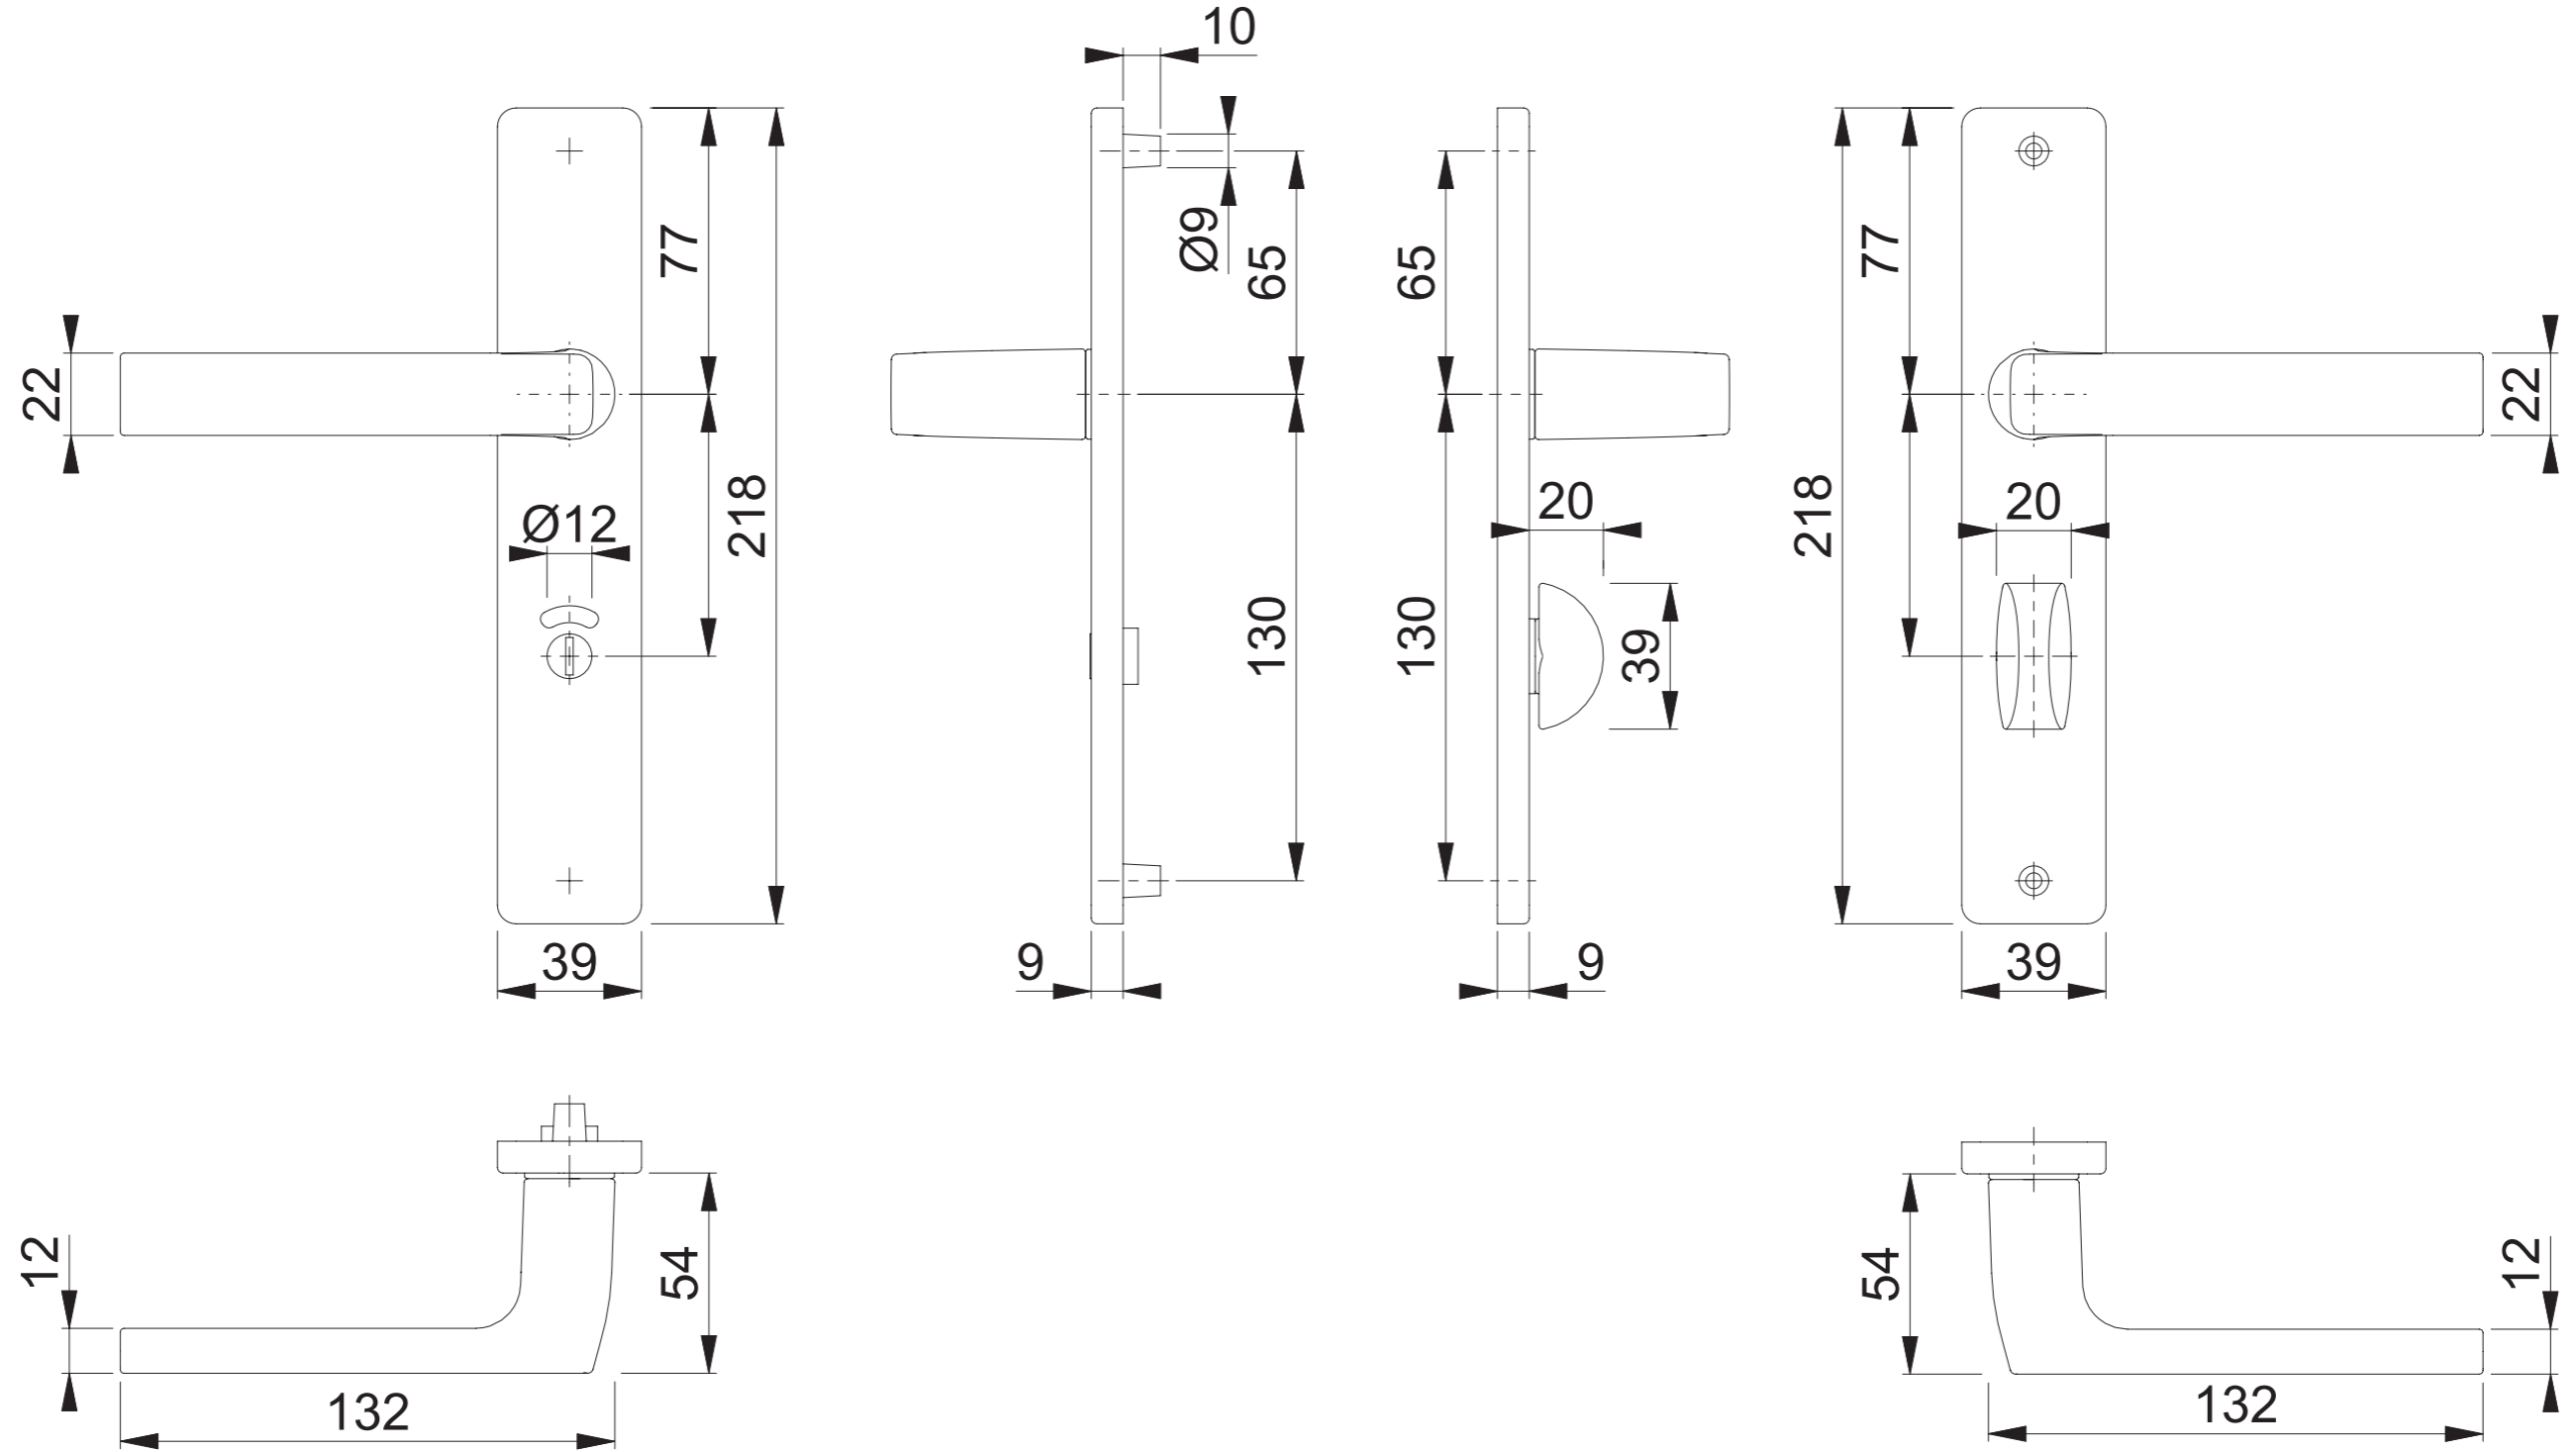

1643/202M/202F RWSS/OL (RWSS/OL92)

Maßstab 1:2	Name Schultheis	Datum 11.10.2012	Zeichnungsnummer c0022949z001	A300	HOPPE®
----------------	--------------------	---------------------	----------------------------------	------	--------