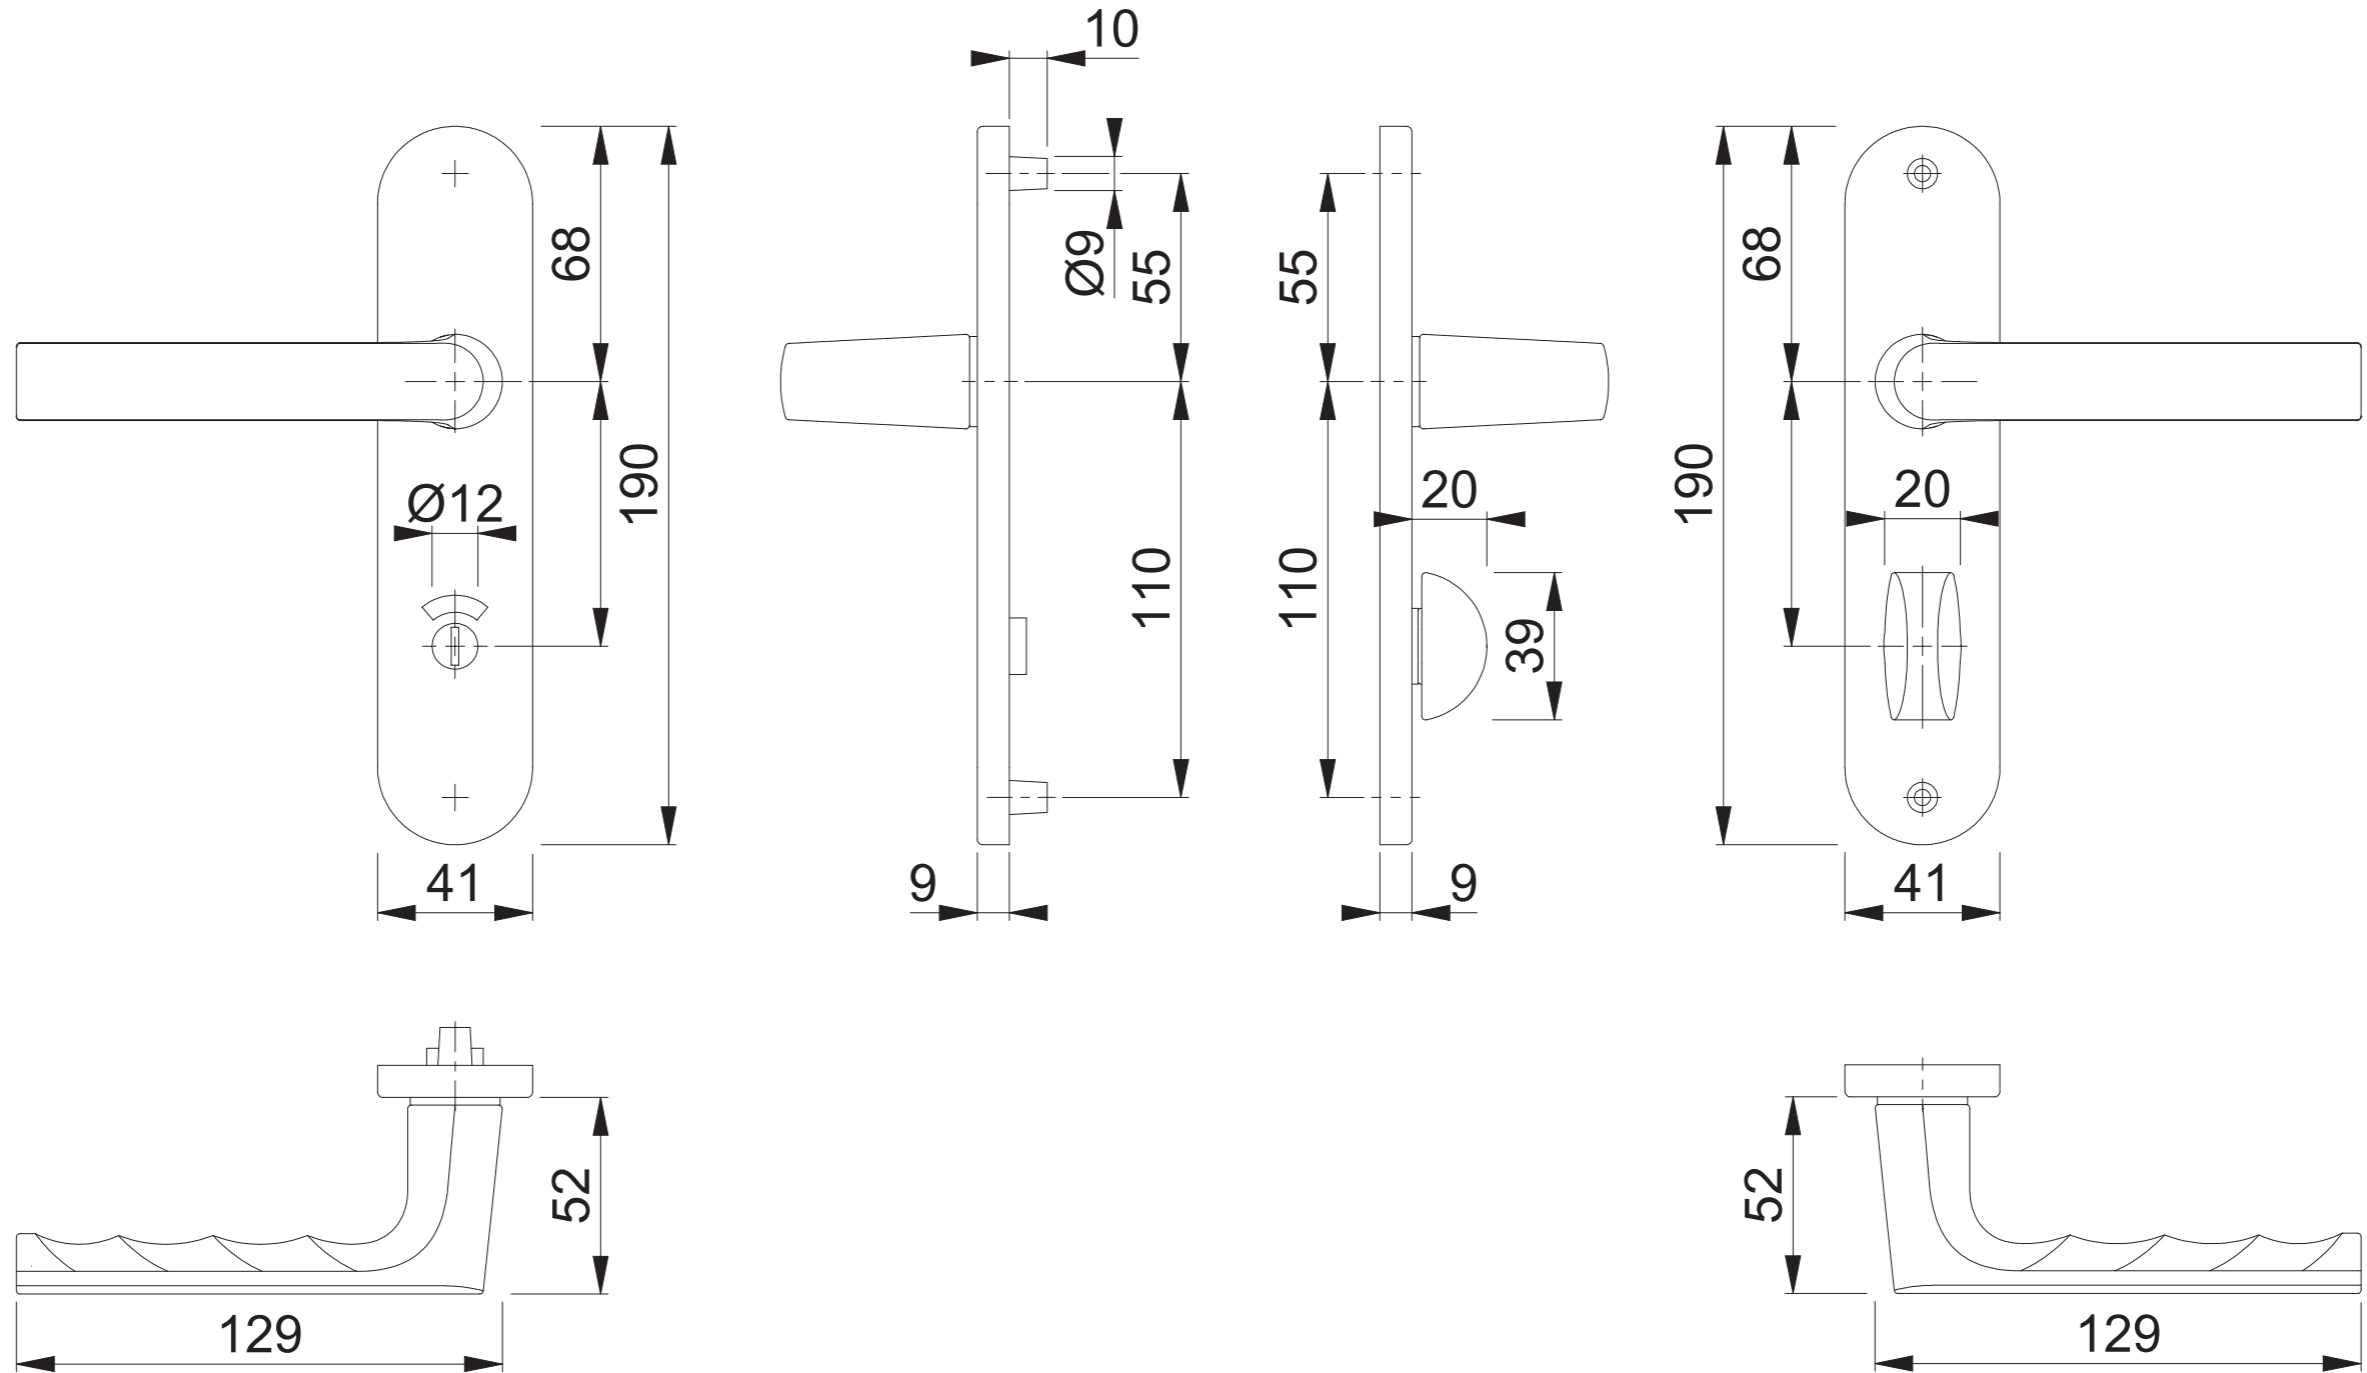

1700/318KN RWSS/OL (RWSS/OL92)

Maßstab 1:2	Name SST	Datum 18.09.2019	Zeichnungsnummer / Quelle c0022936z001	A3 00
Artikel-Schriftfeld-CAD 1700/318KN/318K/1700 SST; RW-SS/OL92				