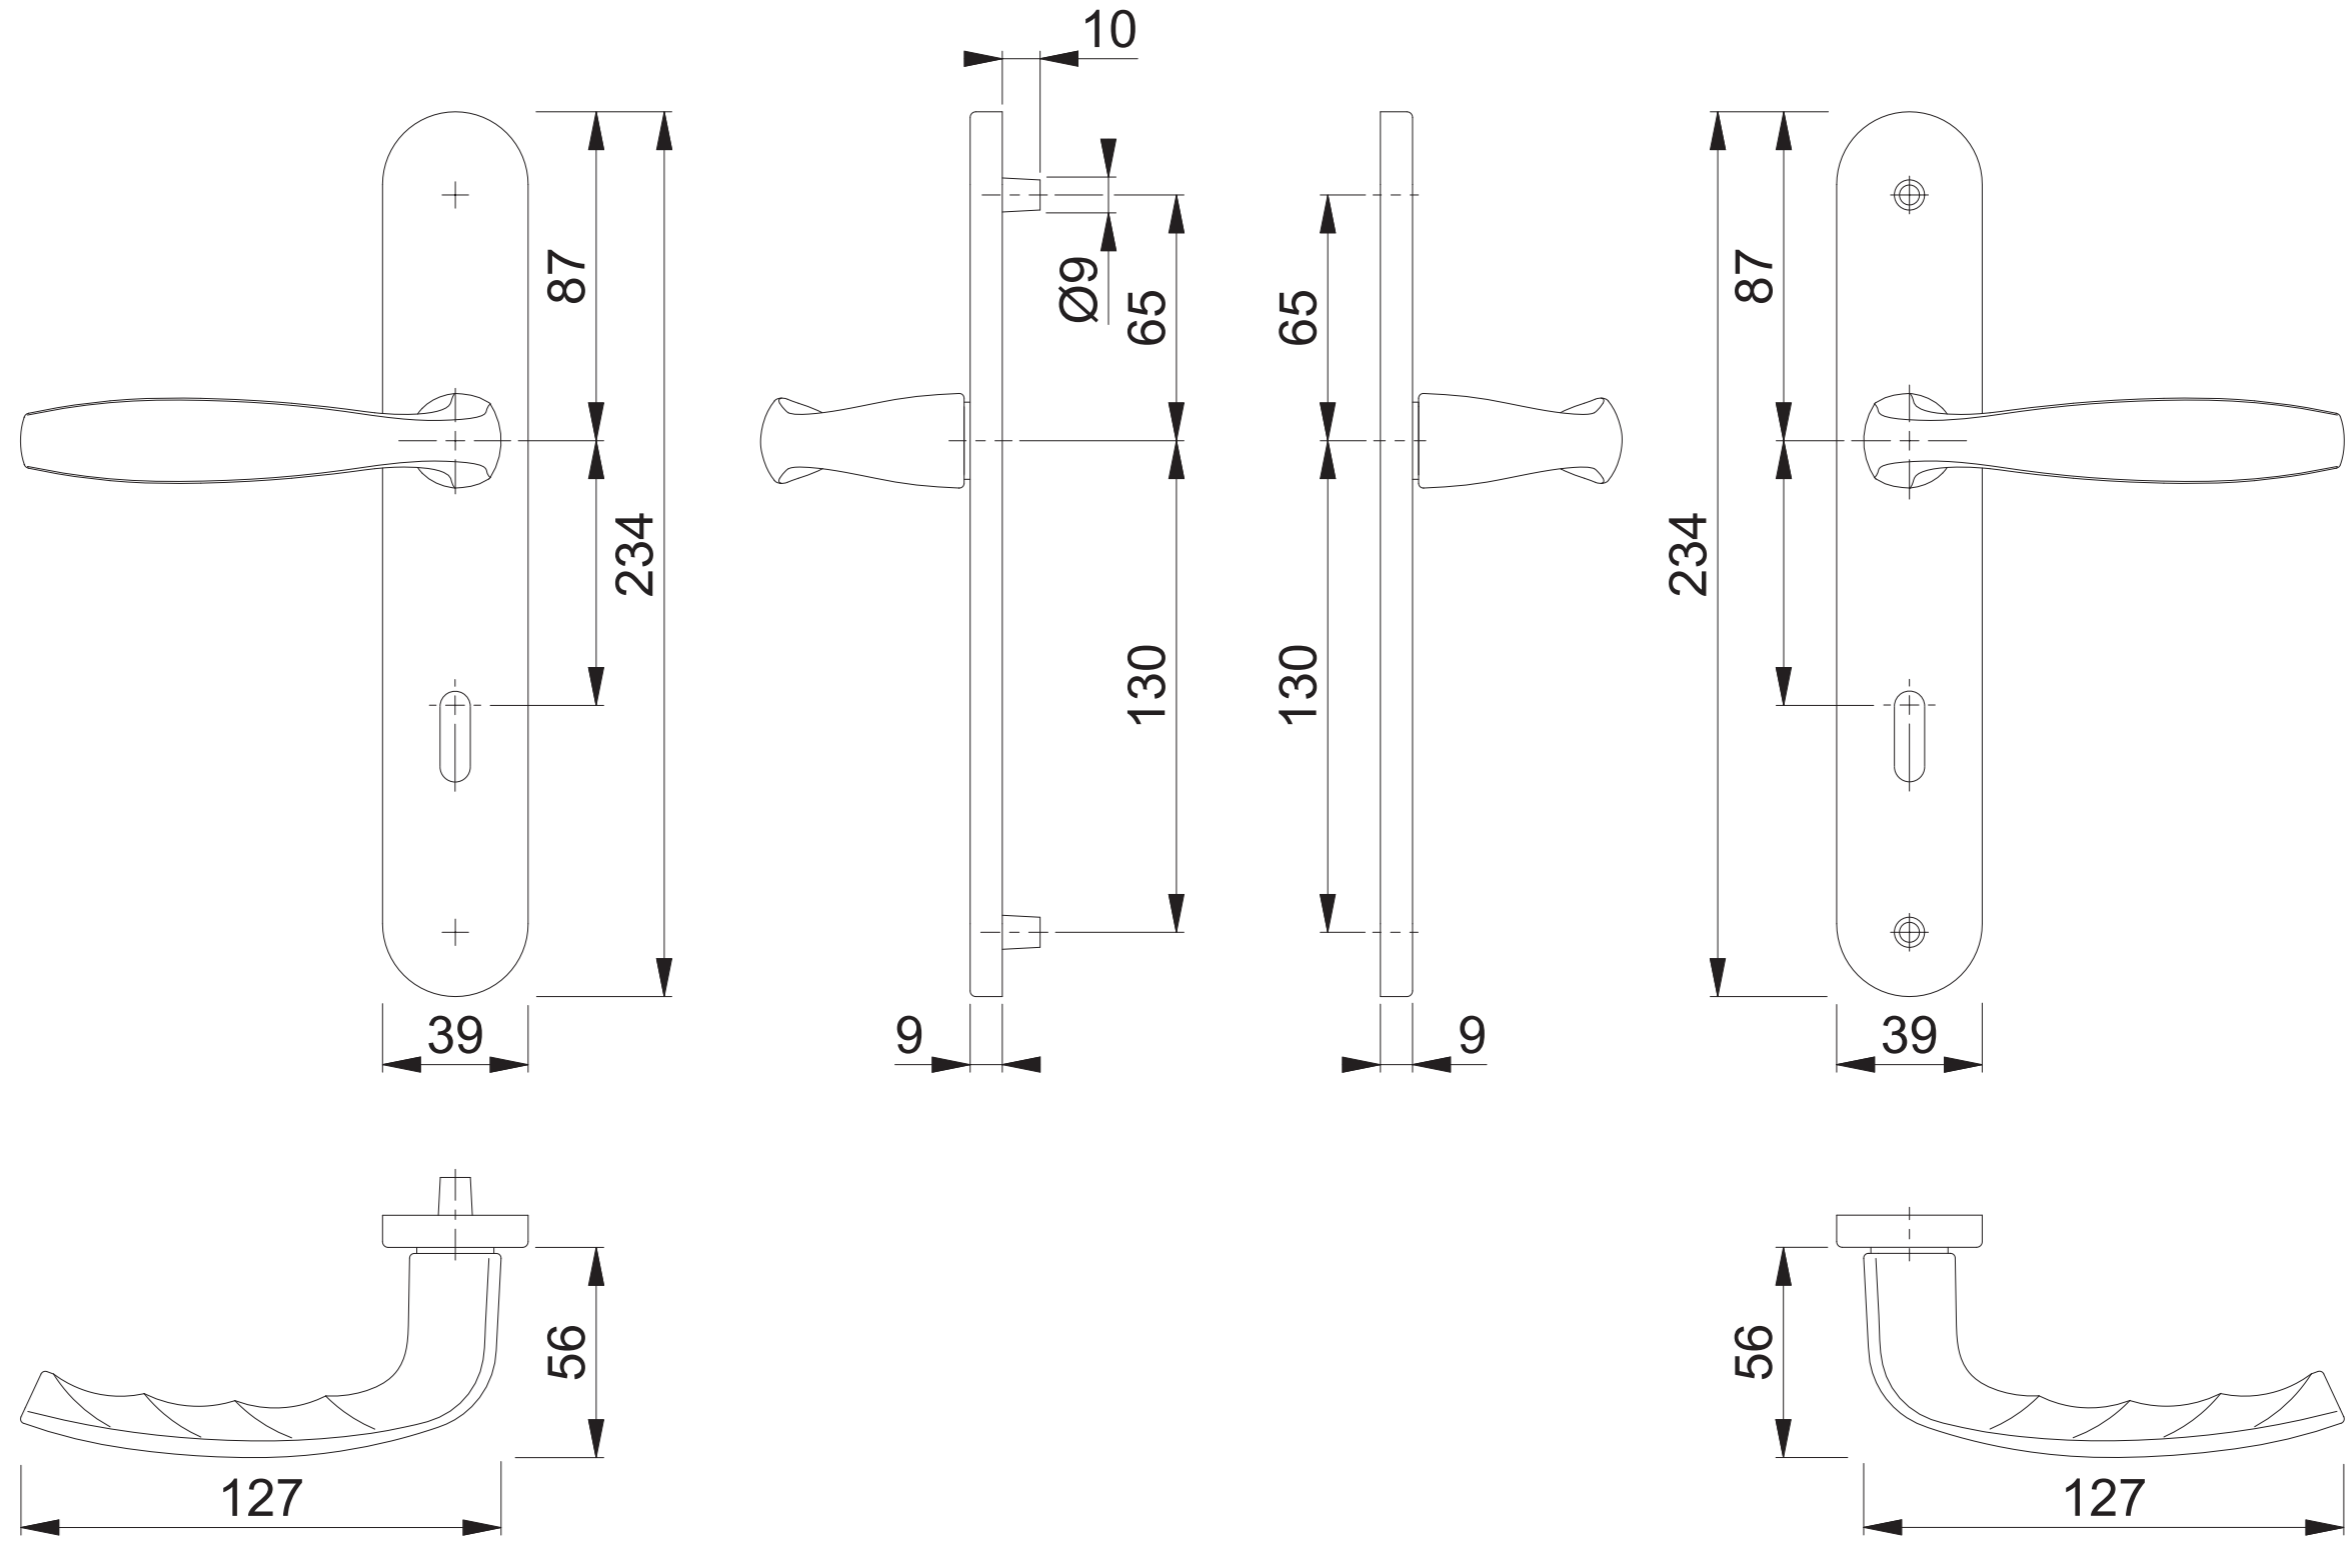

1810/300M/300F OB

Maßstab 1:2	Name Schultheis	Datum 25.09.2012	Zeichnungsnummer QU=c0022938z010 A300	HOPPE
----------------	--------------------	---------------------	--	--------------