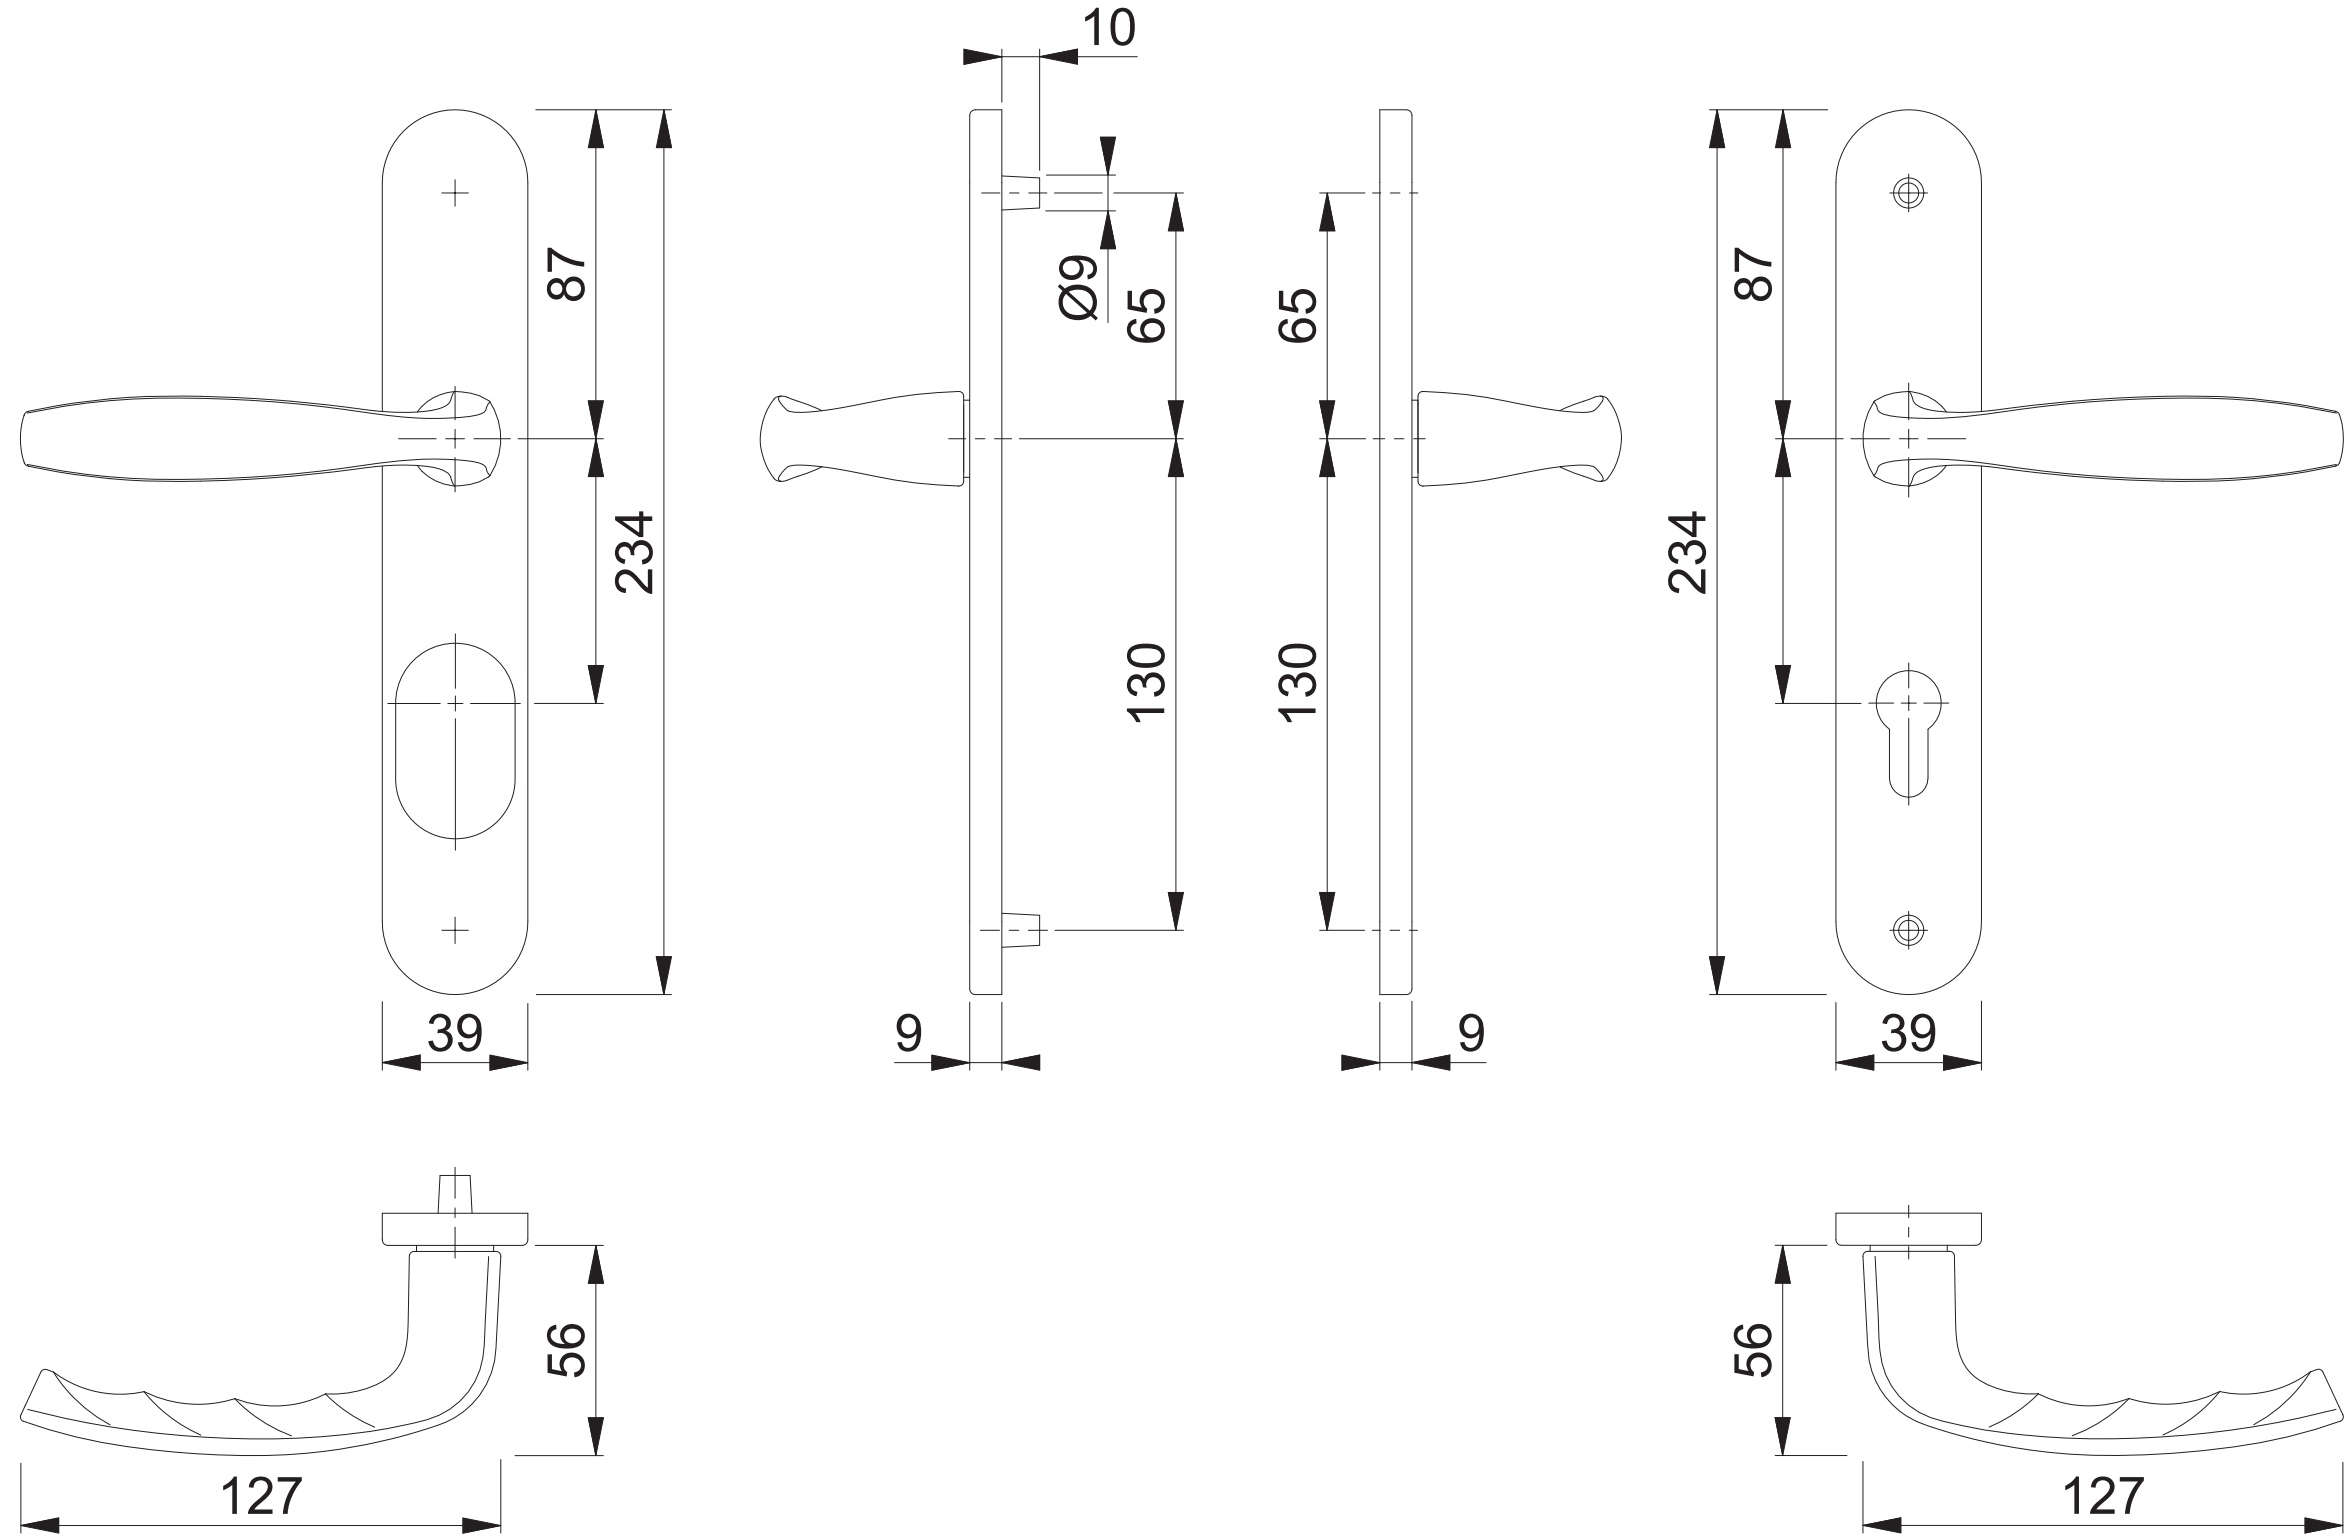

1810/300M/300F OZ11/PZ

Maßstab 1:2	Name Schultheis	Datum 25.09.2012	Zeichnungsnummer QU=c0022938z010 A300	HOPPE
----------------	--------------------	---------------------	--	--------------