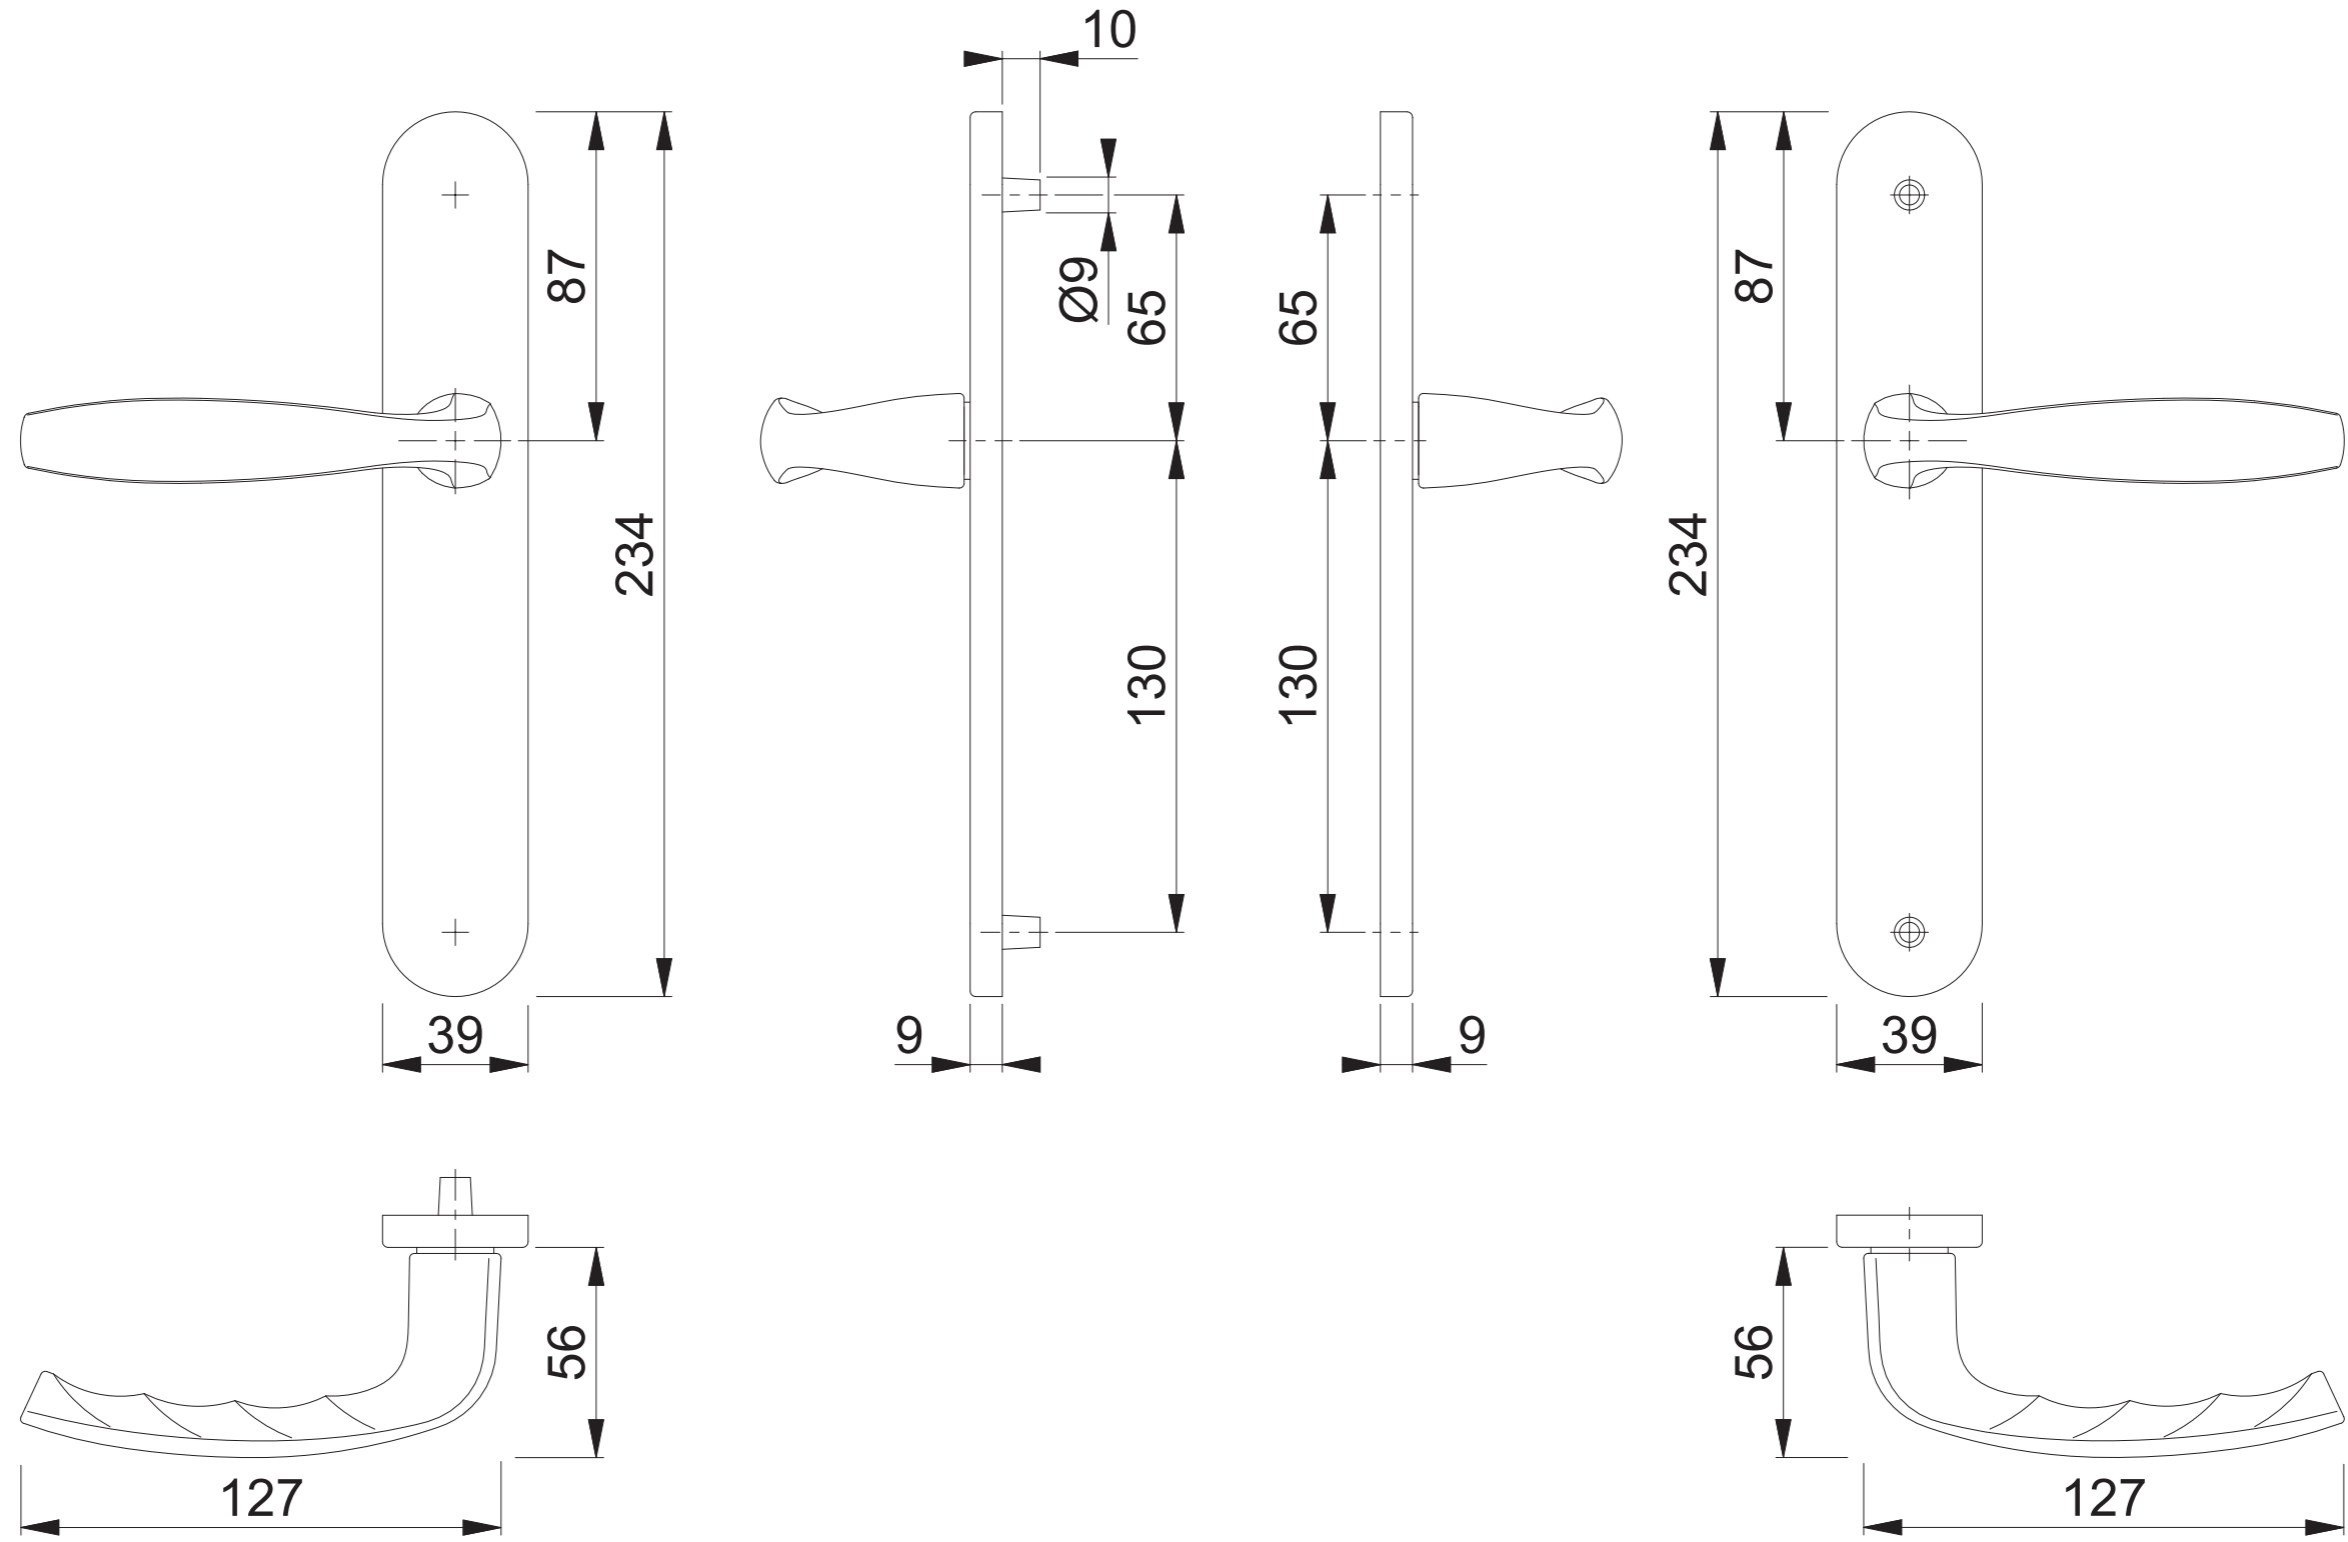

1810/300M/300F UG

Maßstab 1:2	Name Schultheis	Datum 25.09.2012	Zeichnungsnummer QU=c0022938z010 A300
----------------	--------------------	---------------------	--