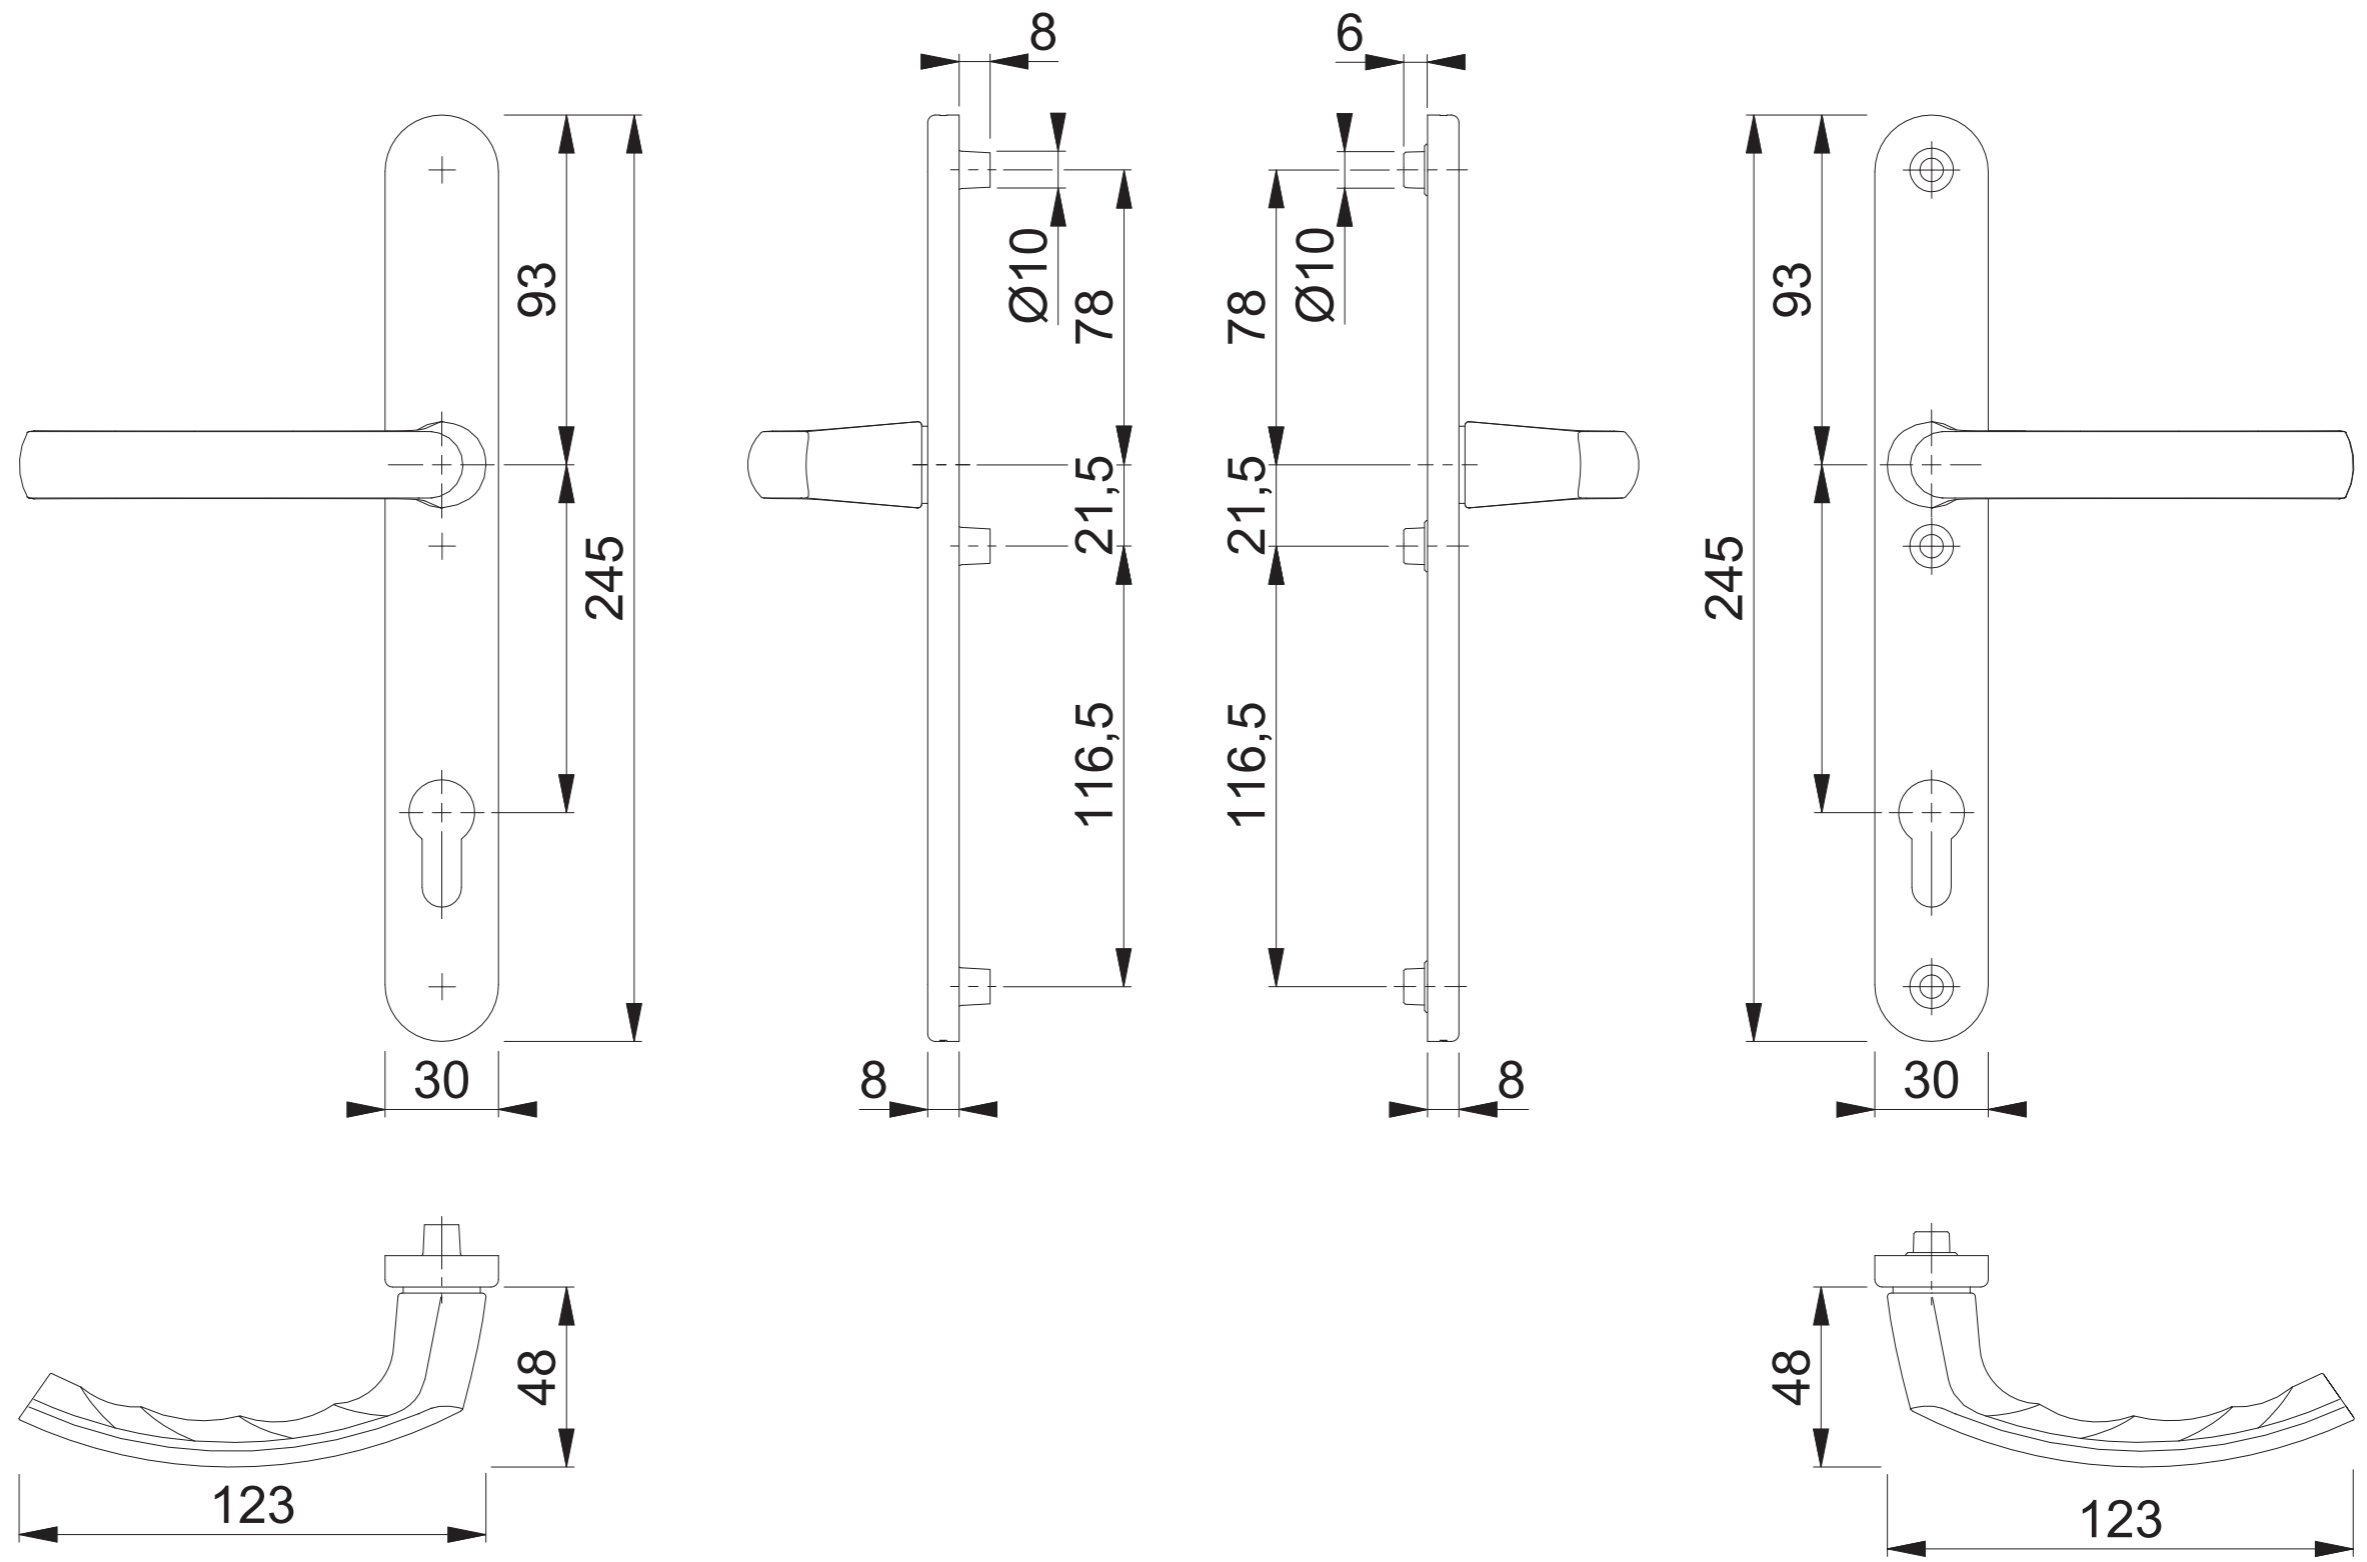

1962/3346 PZ (GL78, 3NO, M6)

Maßstab 1:2	Name Hauser G.	Datum 25.10.2012	Zeichnungsnummer c0022970z000	G3.00	HOPPE
----------------	-------------------	---------------------	----------------------------------	-------	--------------