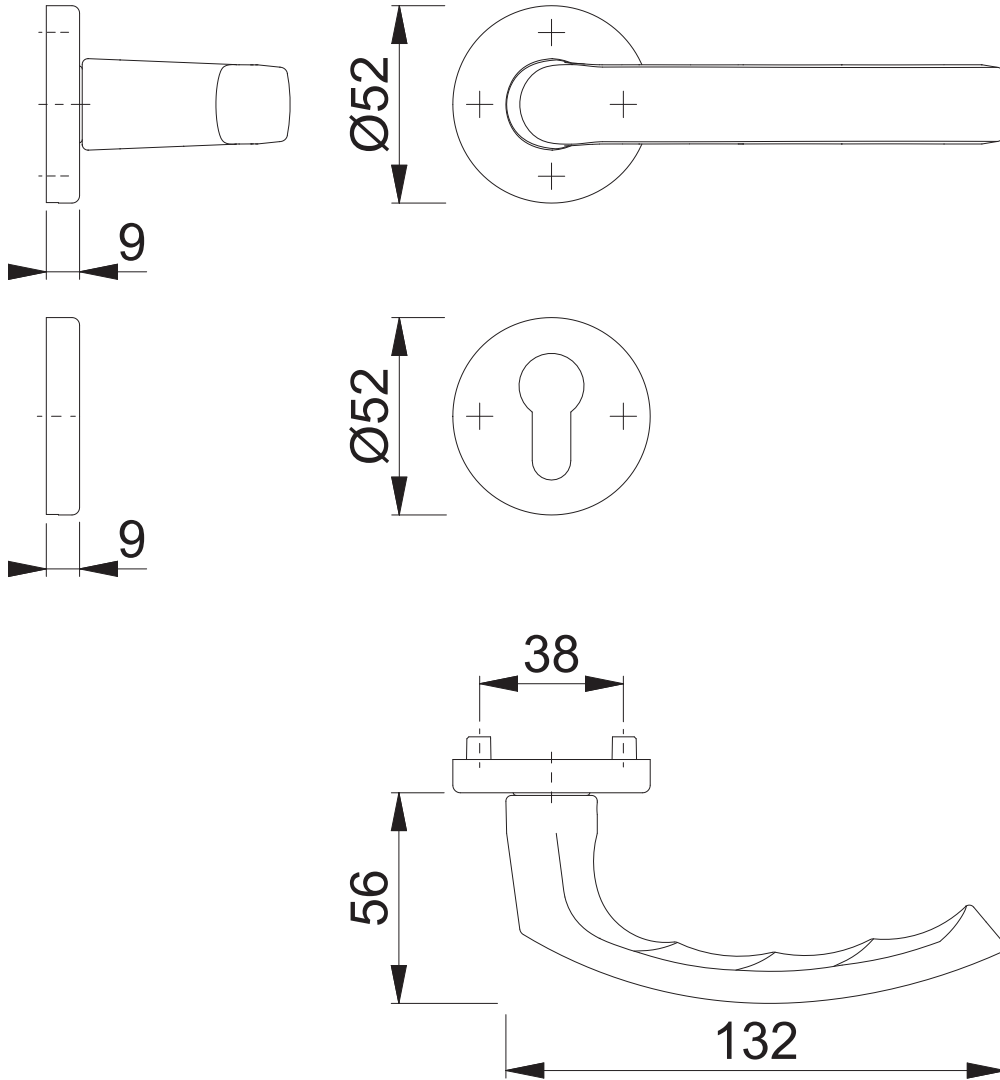

199/42K/42KS PZ

Maßstab	Name	Datum	Zeichnungsnummer / Quelle	A3 00
1:2	KSC	31.08.2012	c0022568z004	

Artikel-Schriftfeld-CAD
 199/42KV/42KVS/42KVS/42KV/199 RWKSK27/OL92