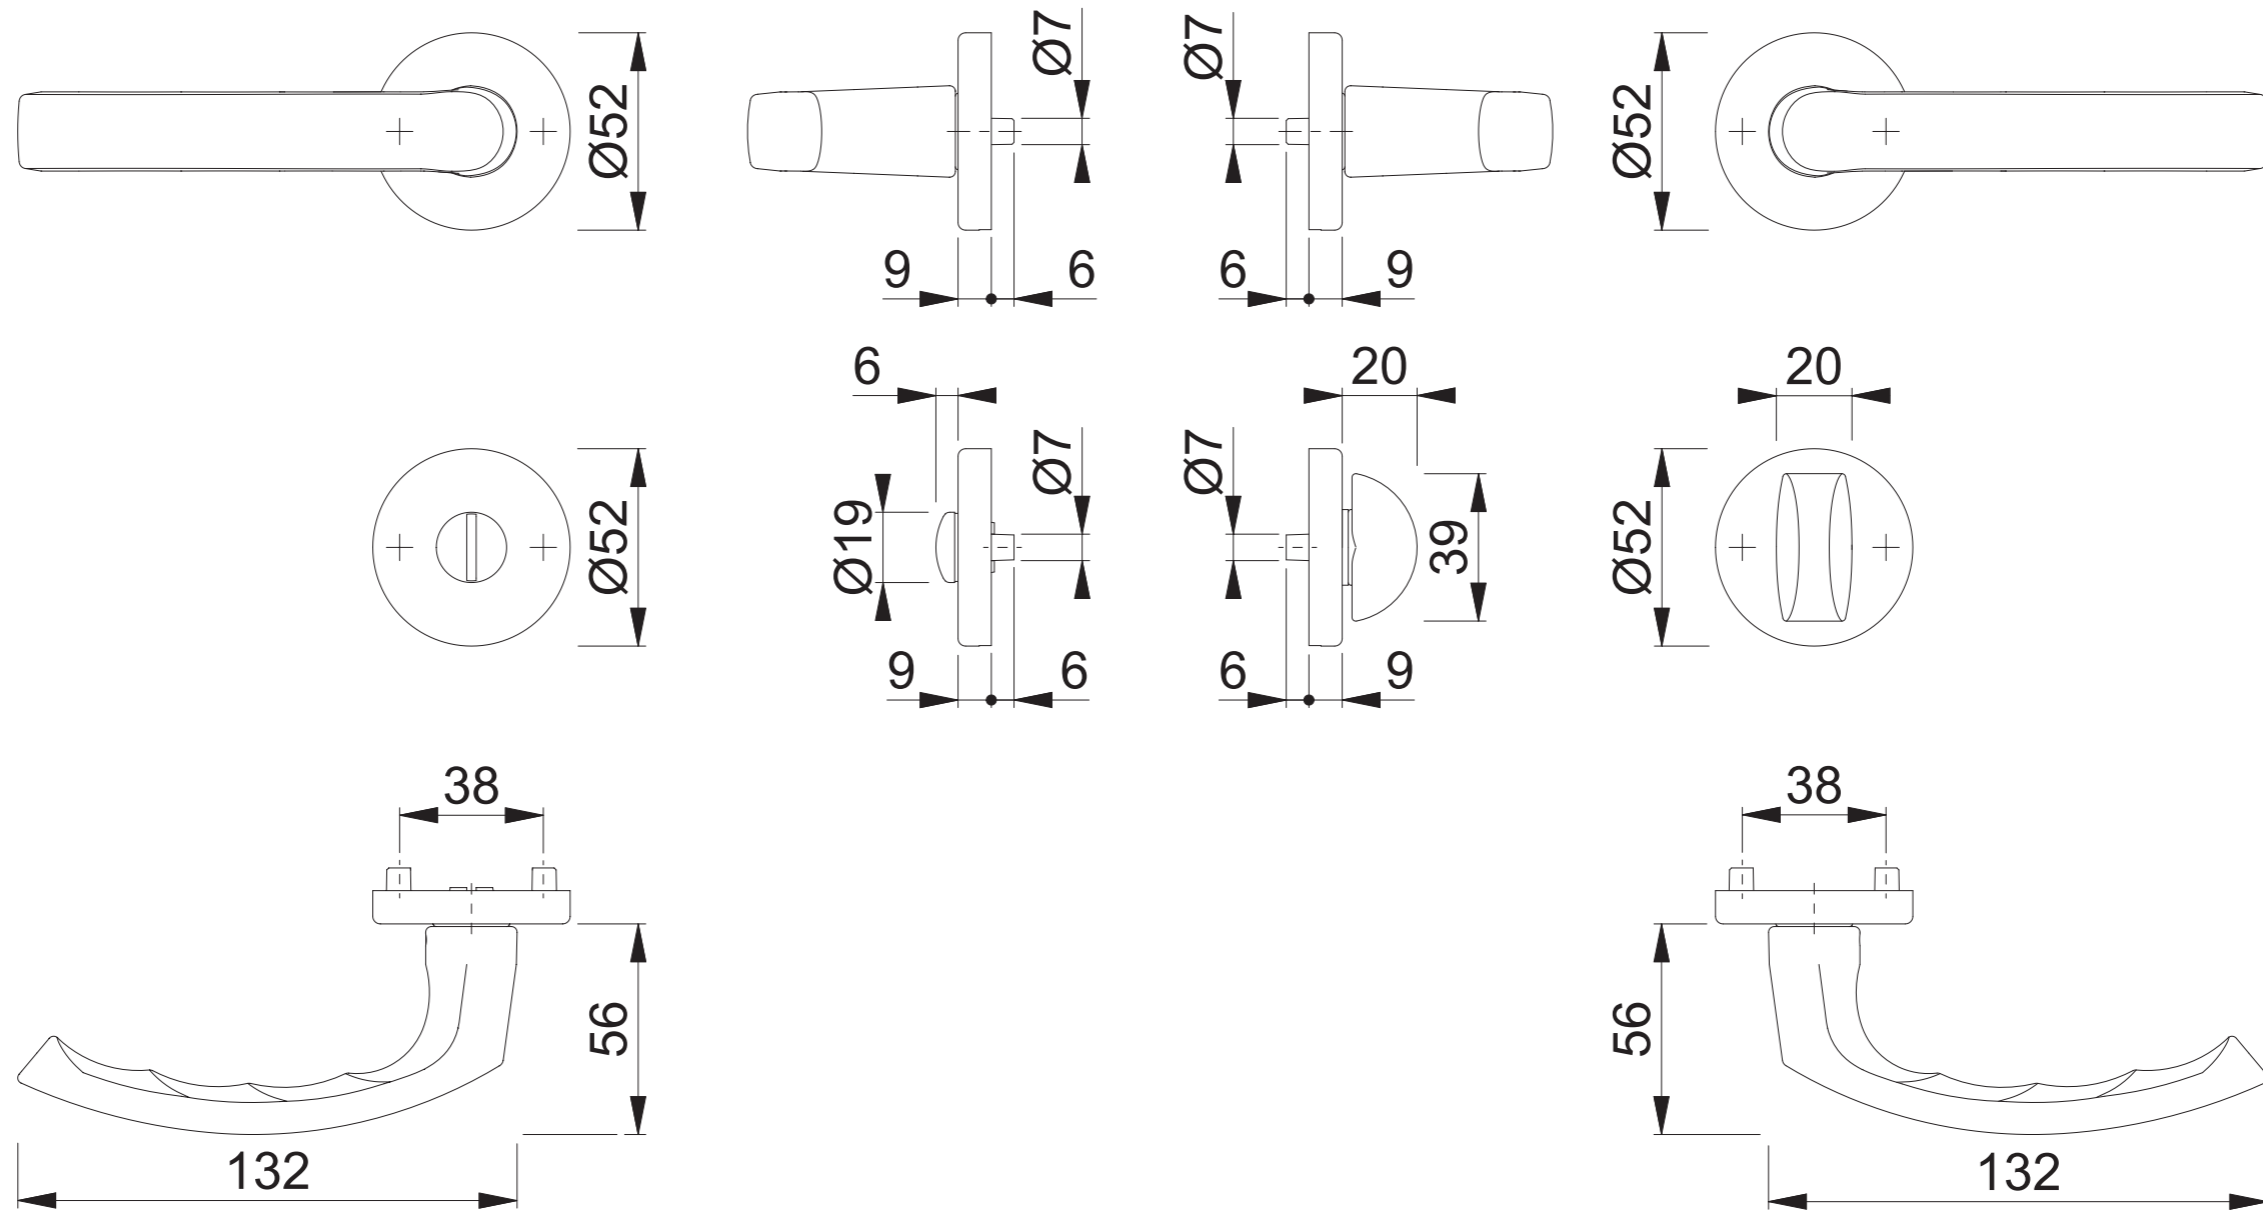

199/42KV/42KVS SK/OL (KSK27/OL92)

Maßstab 1:2	Name Schultheis	Datum 31.08.2012	Zeichnungsnummer QU=c0022568z004 A300	HOPPE
----------------	--------------------	---------------------	--	--------------