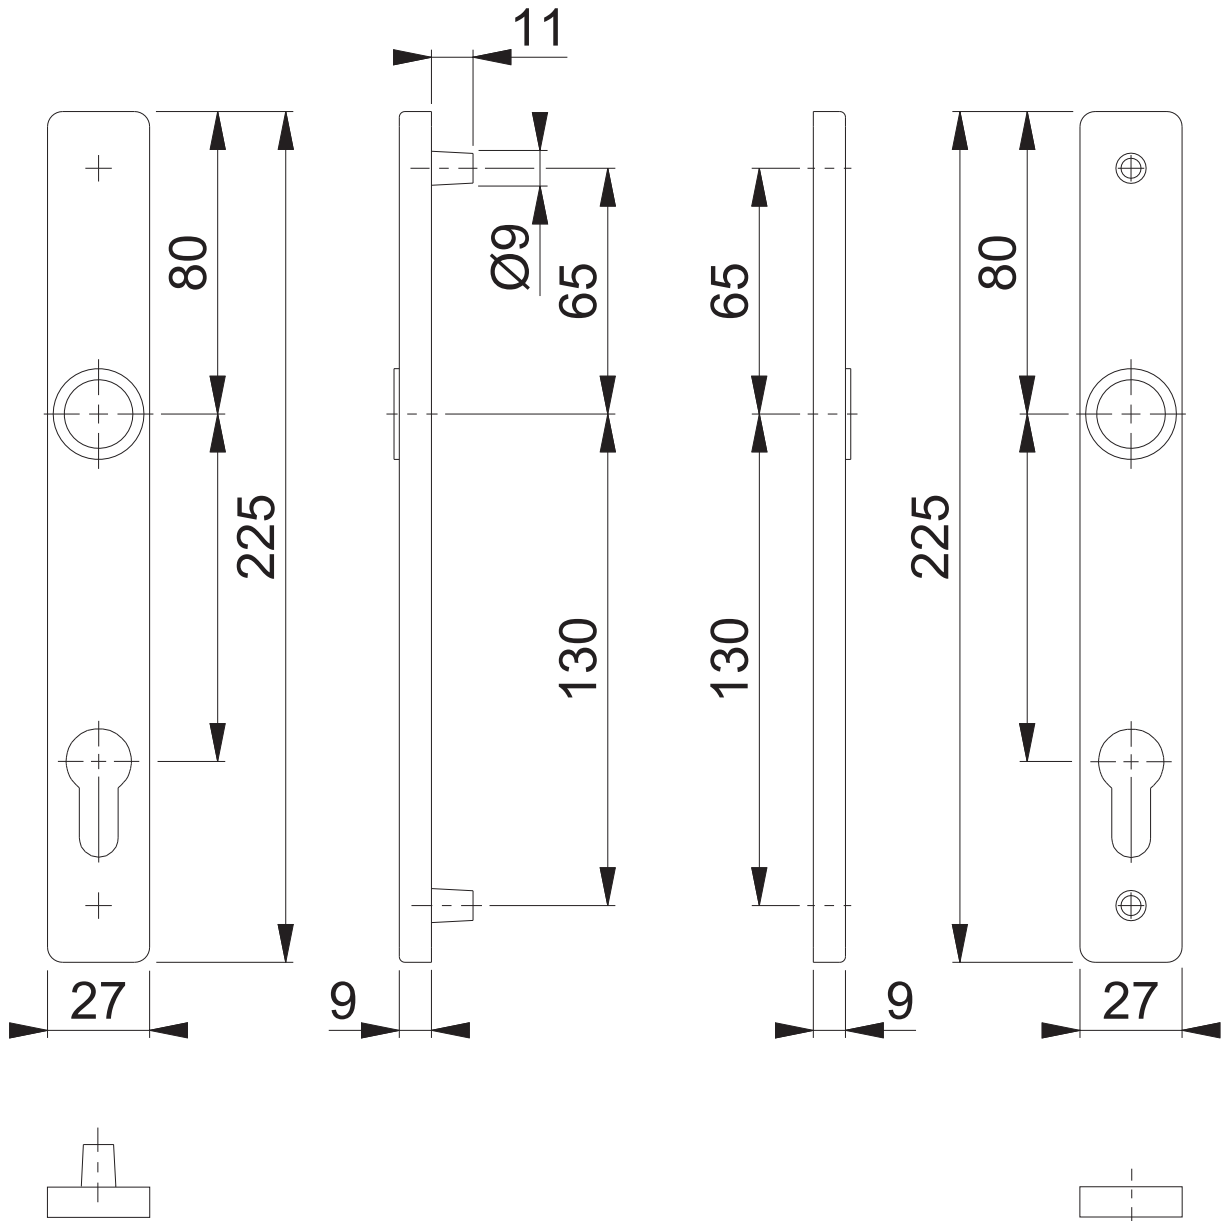

200LMGL/200LFGL PZ

Maßstab
1:2

Name
KSC

Datum
23.07.2012

Zeichnungsnummer / Quelle
c1022065g000

A4 00

Artikel-Schriftfeld-CAD

200LMGL/200LFGL RZ