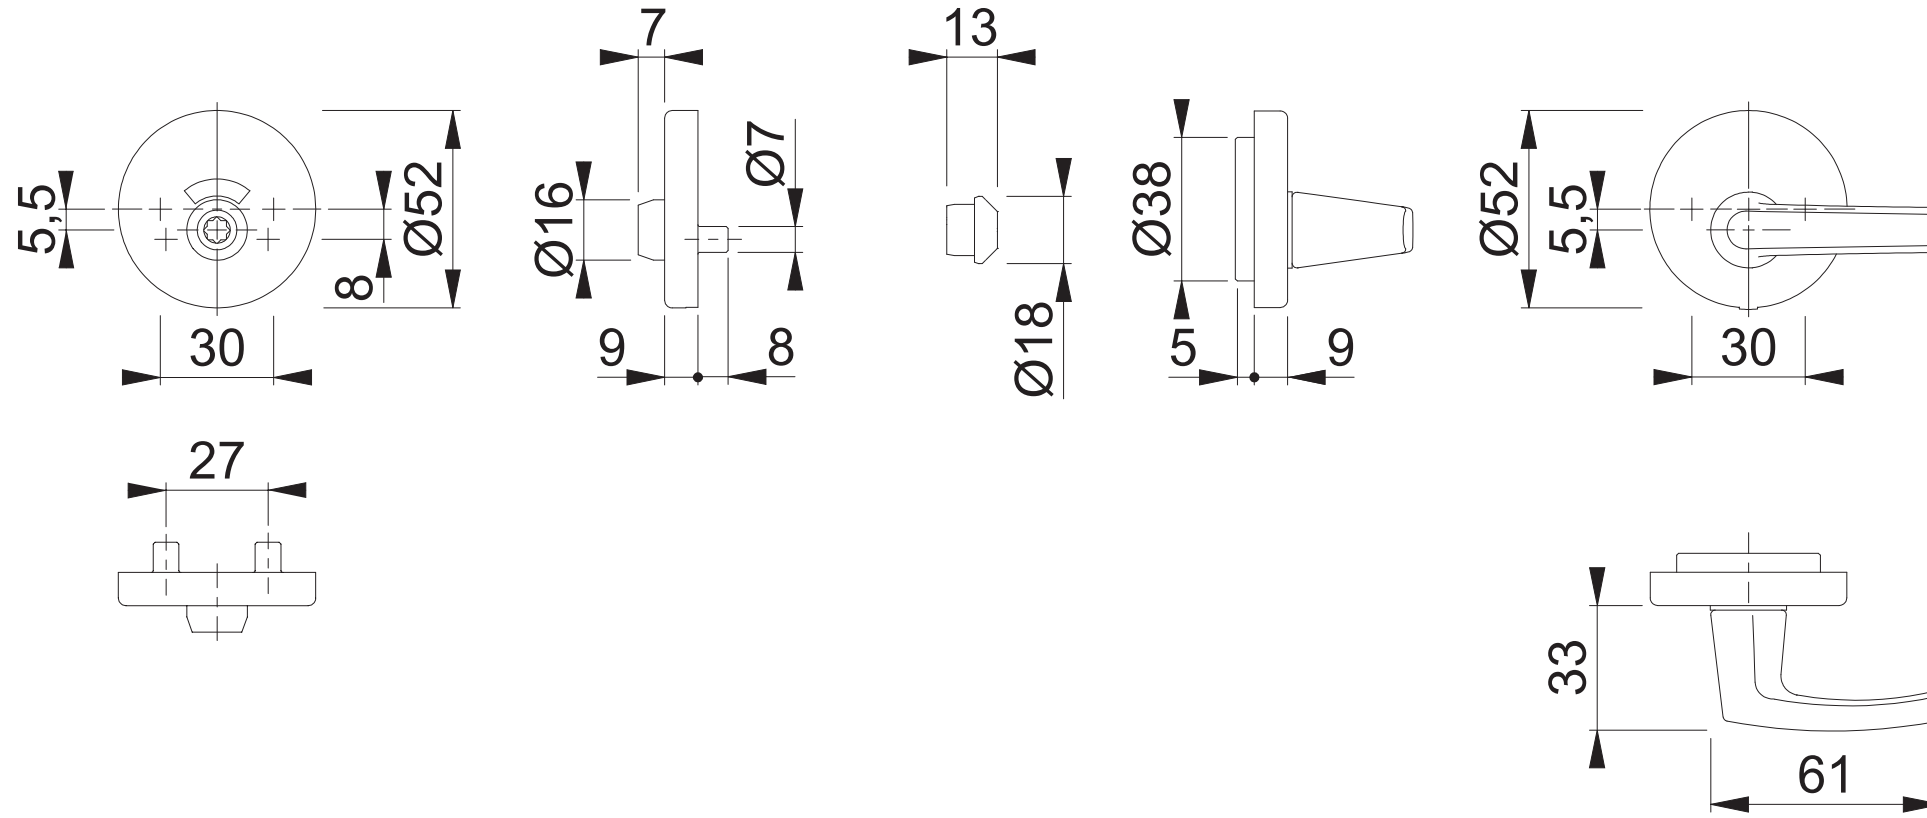

# 42FIS/994S RWDR/OL (107KL)

Maßstab 1:2	Name SST	Datum 24.11.2016	Zeichnungsnummer / Quelle c0023253z000	A3 00
Artikel-Schriftfeld-CAD 42-RW-DR/994S/107KL				