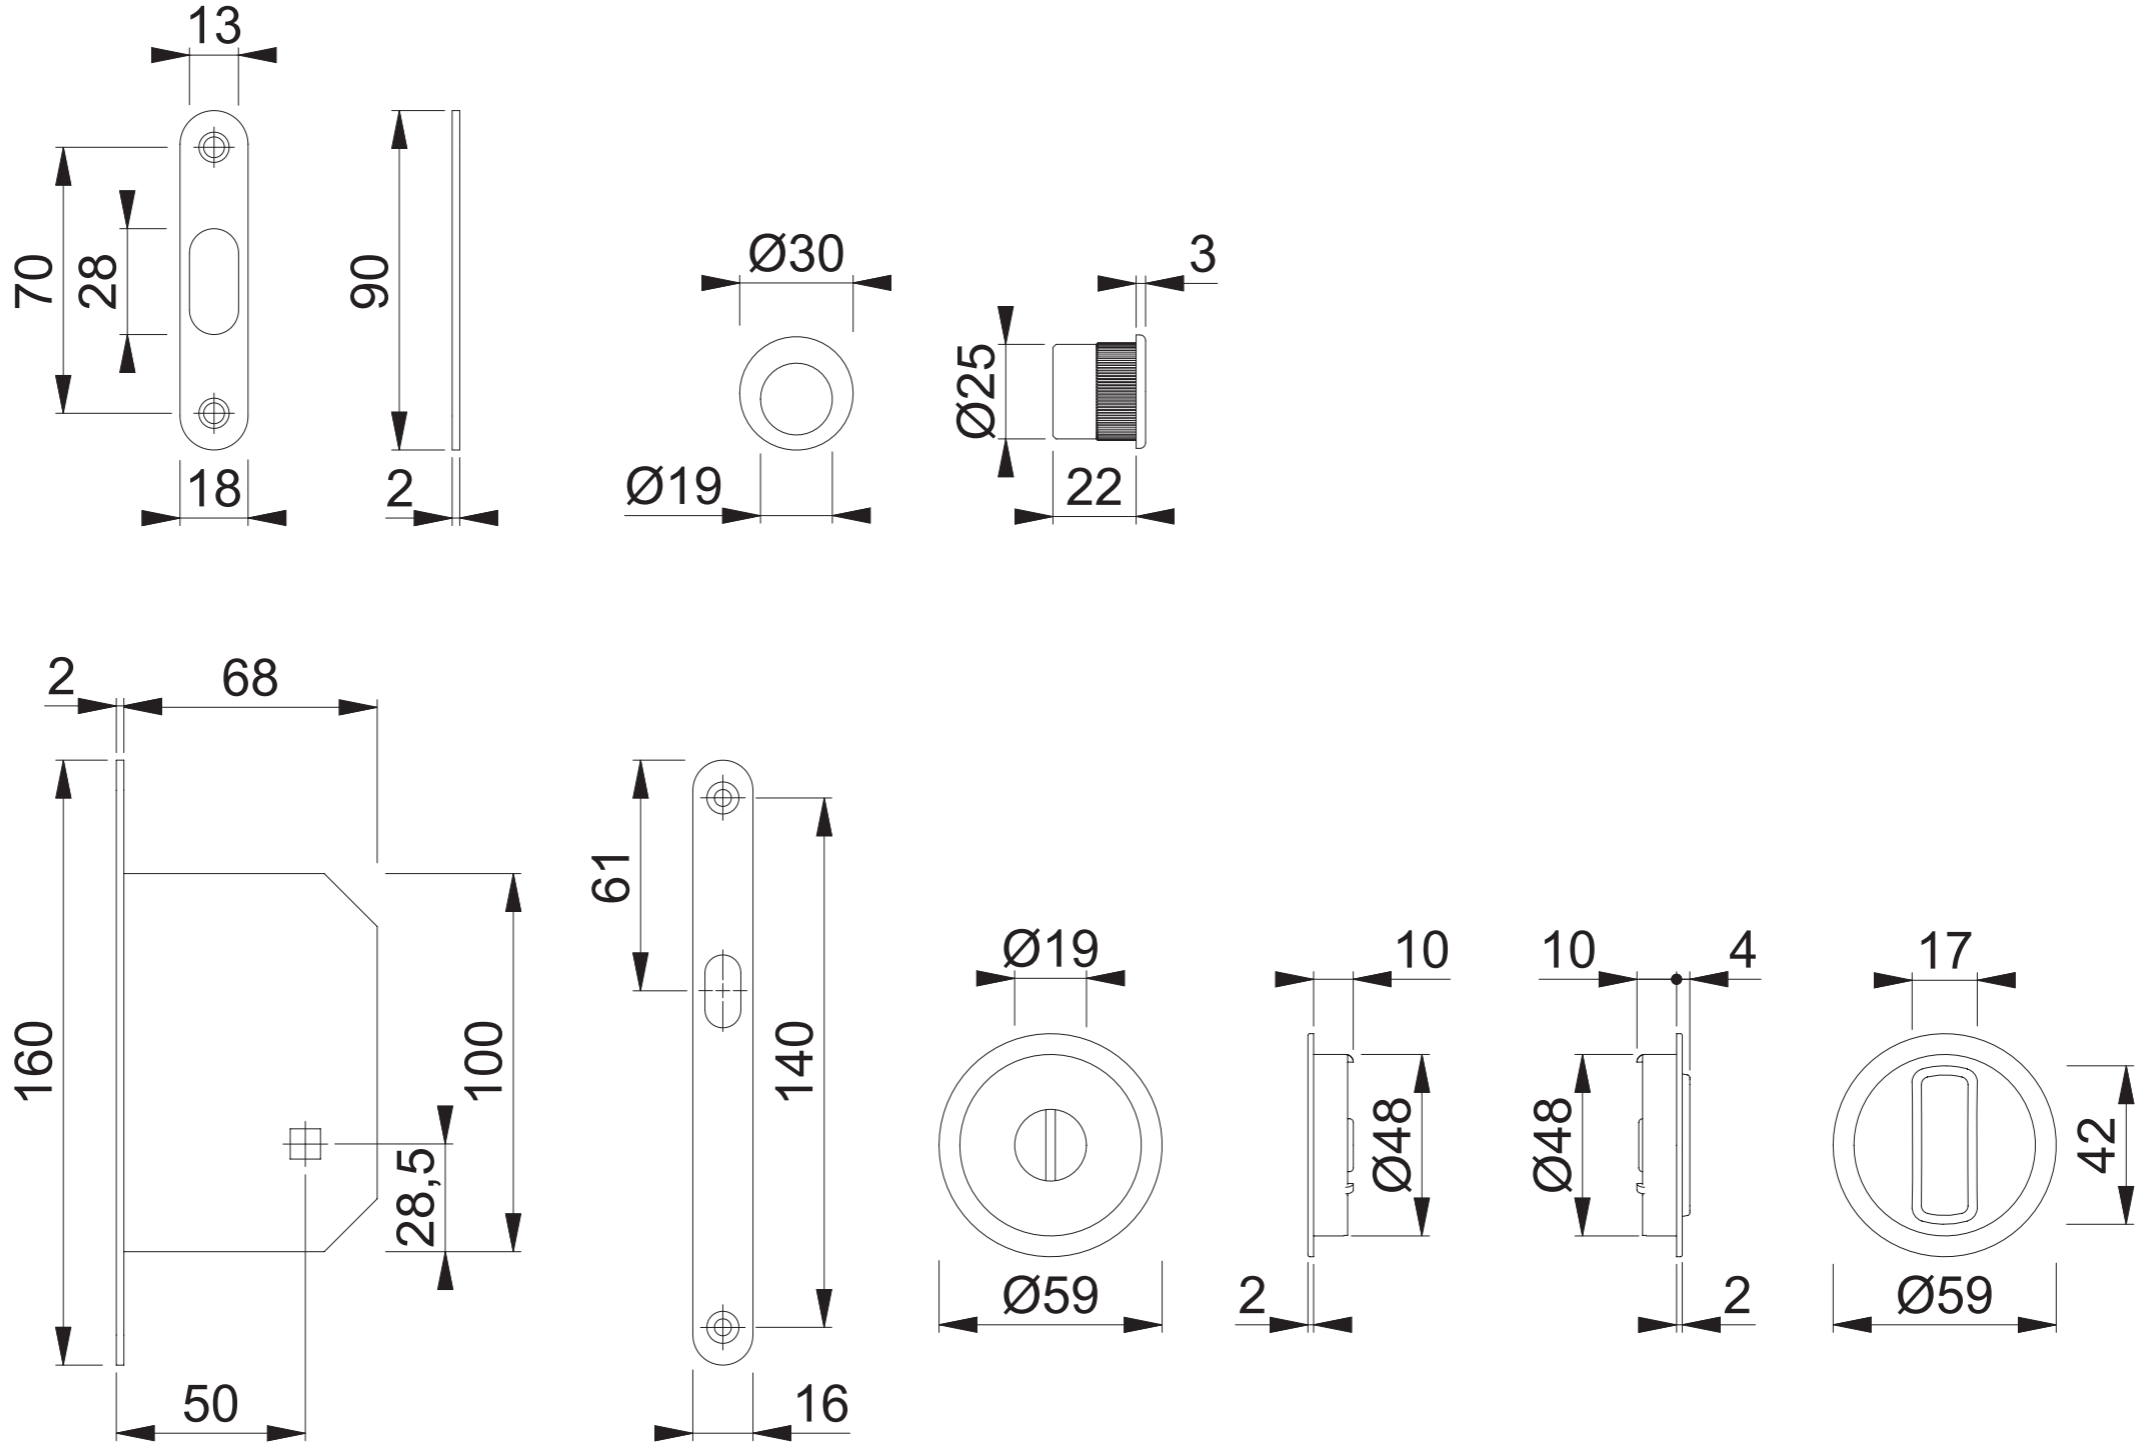

4920 (Schiebetür-Set 1, SK802/OL816)

Maßstab 1:2	Name Raffl.S	Datum 13.03.14	Zeichnungsnummer c0023079z000	E300	HOPPE
----------------	-----------------	-------------------	----------------------------------	------	--------------