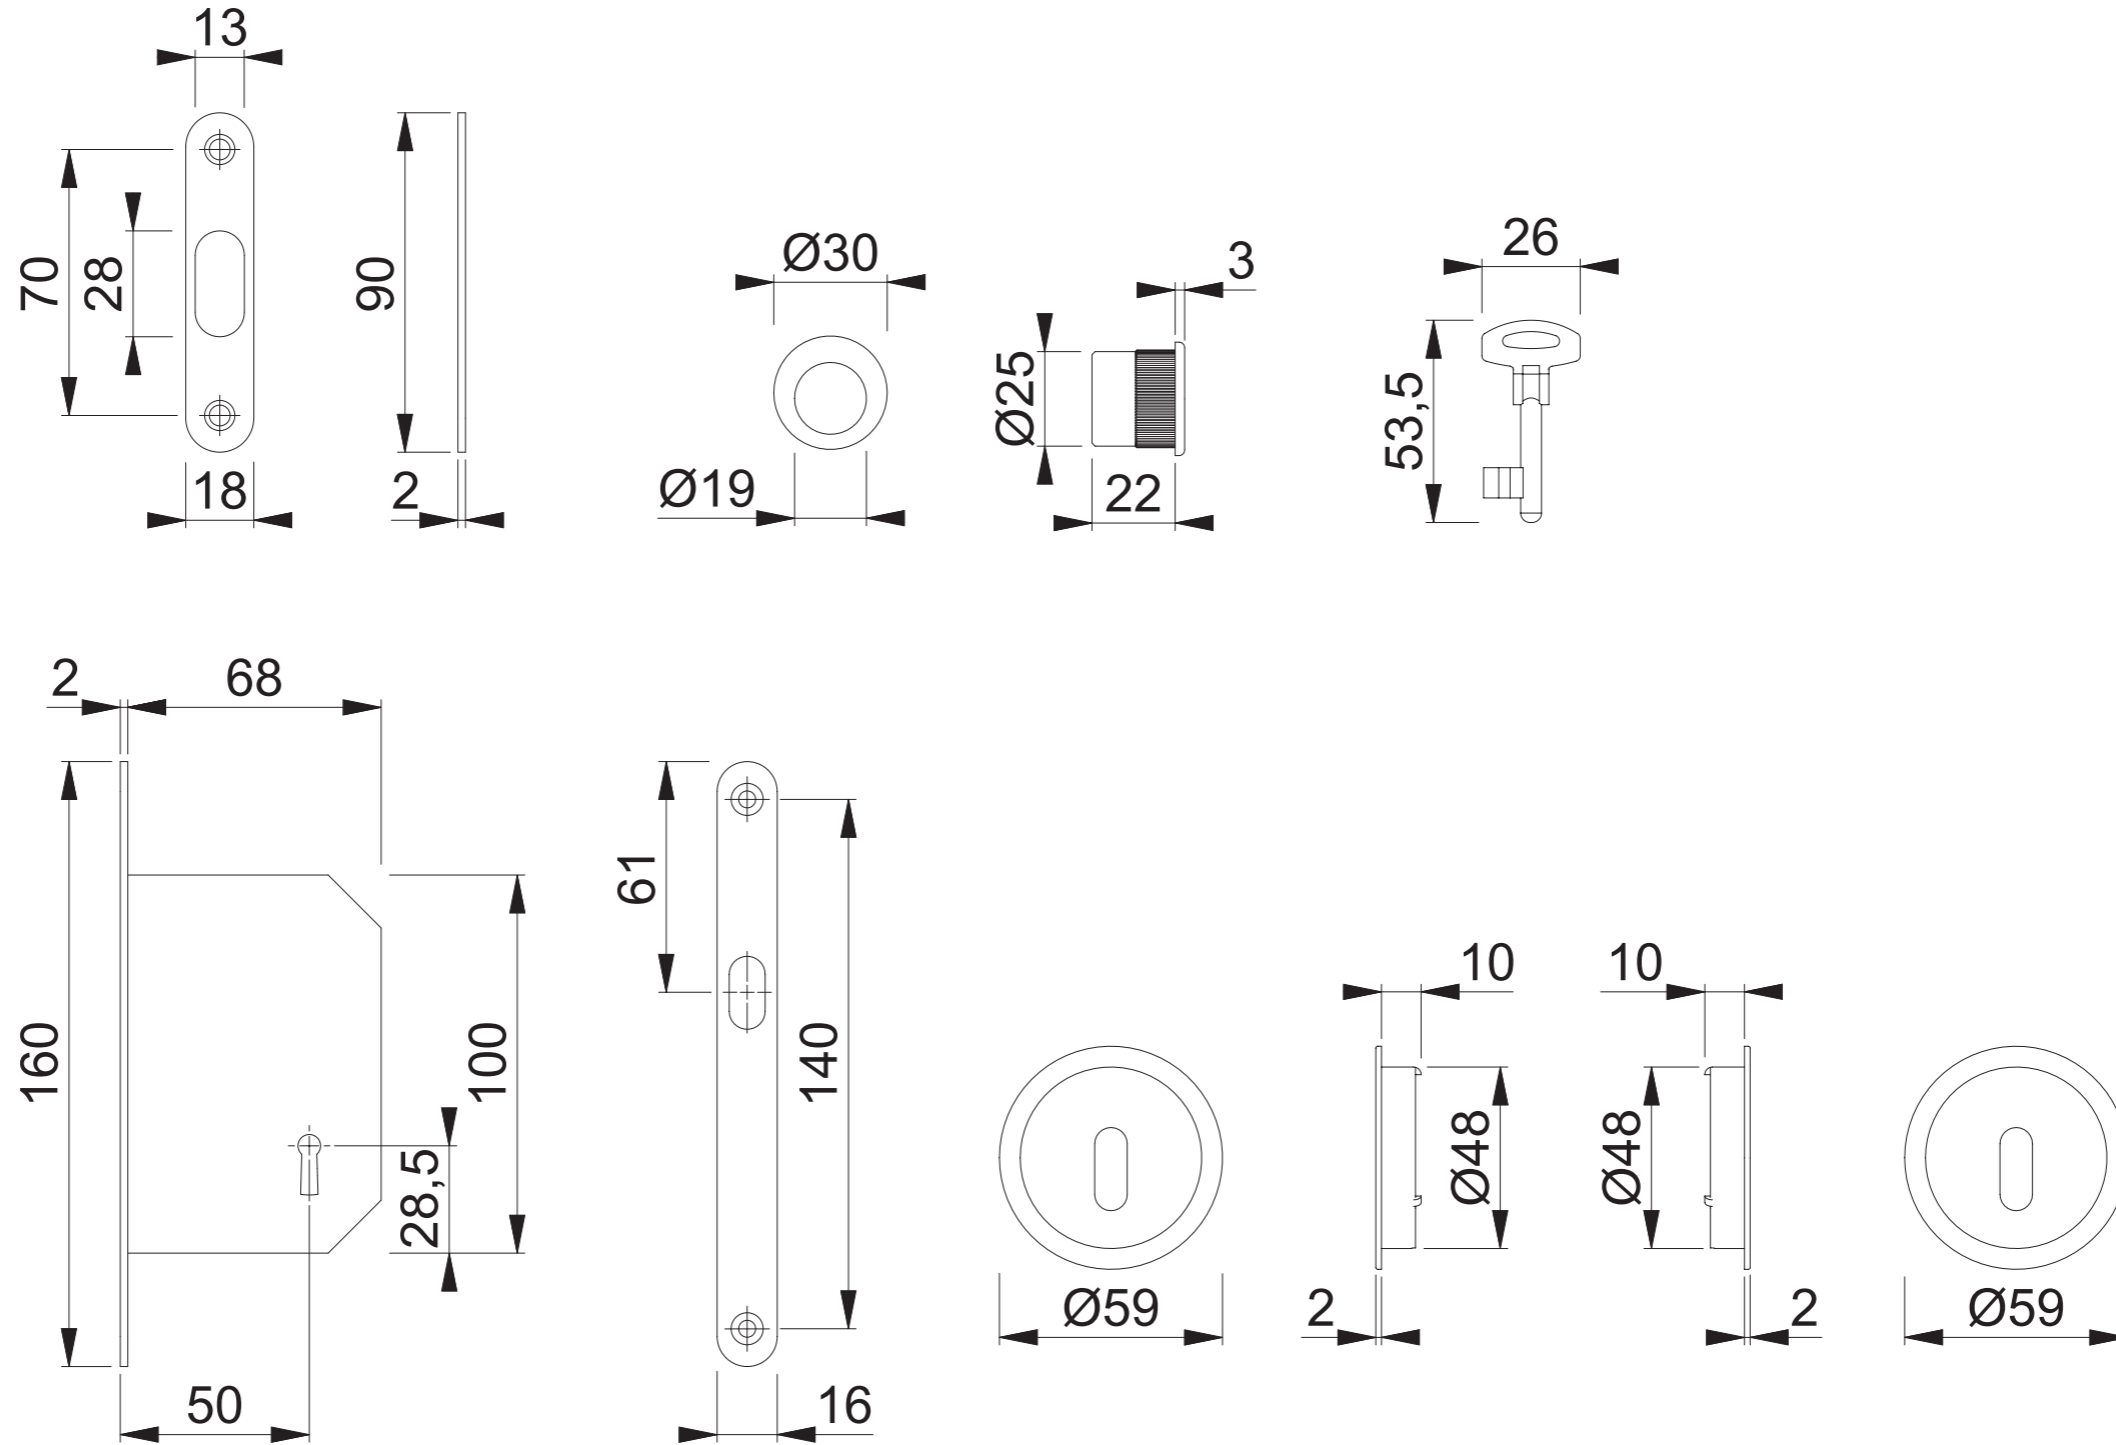

4920 (Schiebetür-Set 3, OB)

Maßstab 1:2	Name Raffl.S	Datum 13.03.14	Zeichnungsnummer c0023079z001	E300	<b>HOPPE</b>
----------------	-----------------	-------------------	----------------------------------	------	--------------