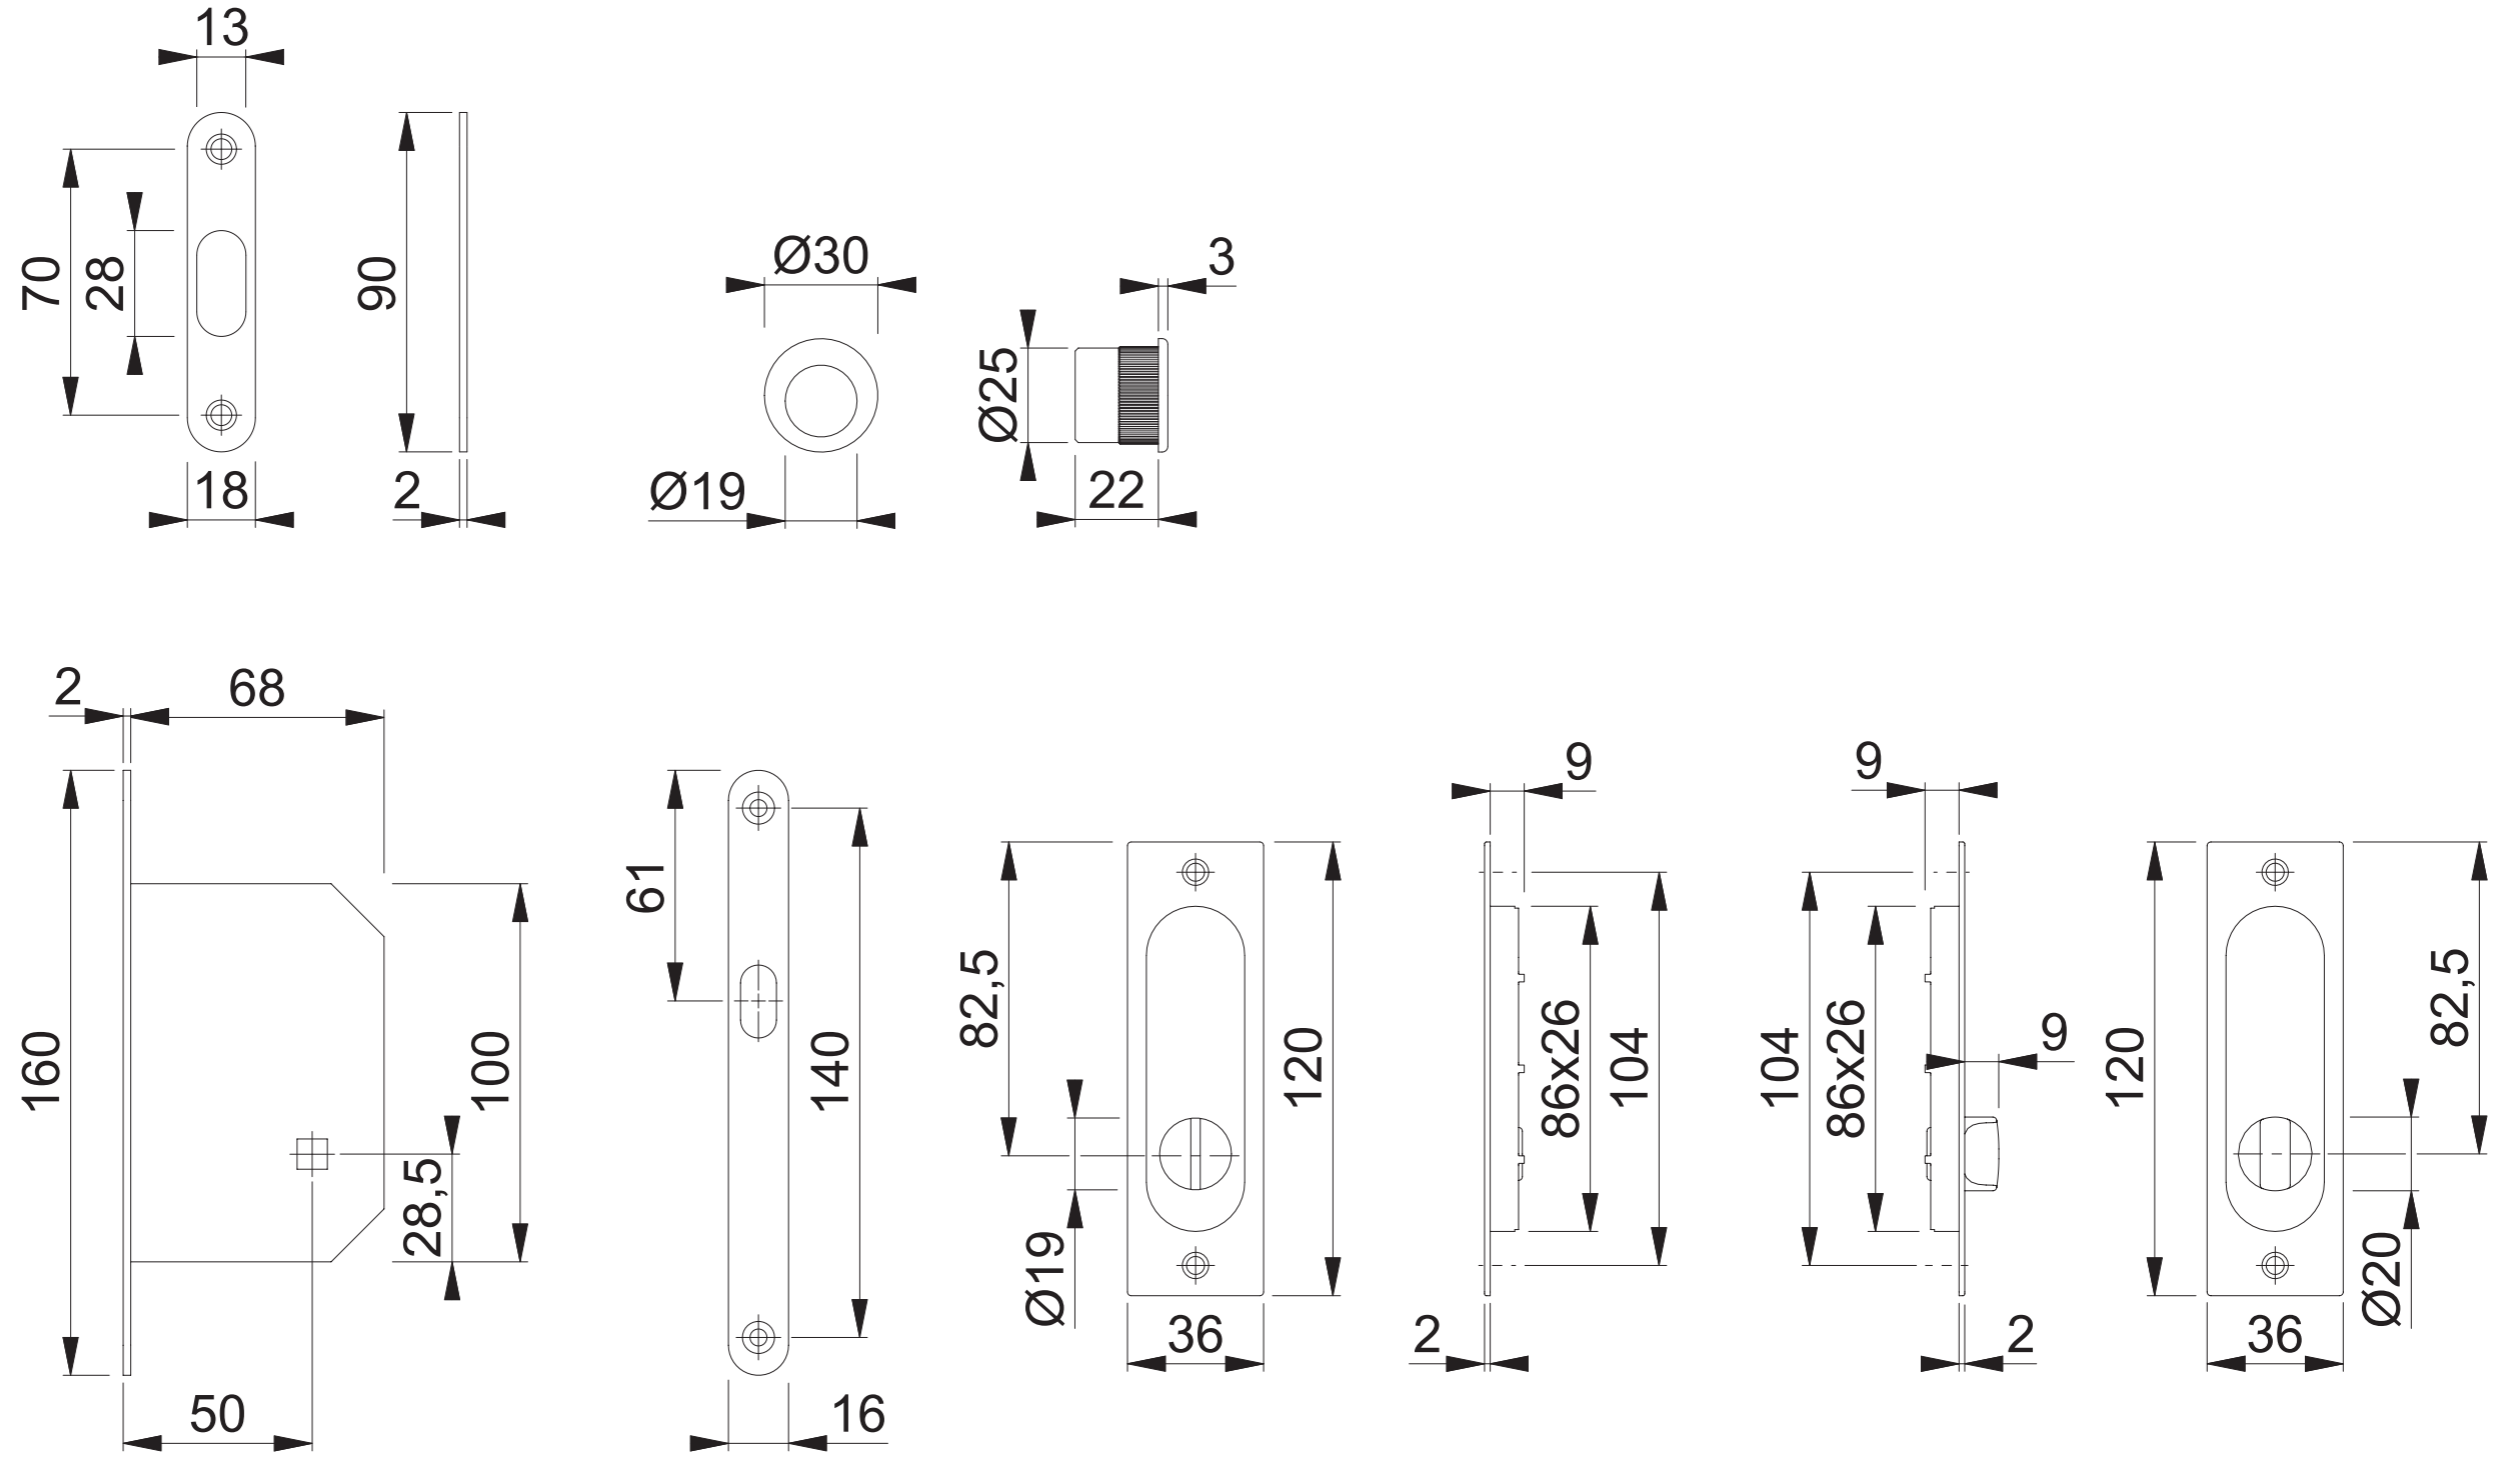

4931 (Schiebetür-Set 1, SK802/OL99)

Maßstab 1:2	Name Raffl.S	Datum 19.03.14	Zeichnungsnummer c0023082z000	E300	HOPPE
----------------	-----------------	-------------------	----------------------------------	------	--------------