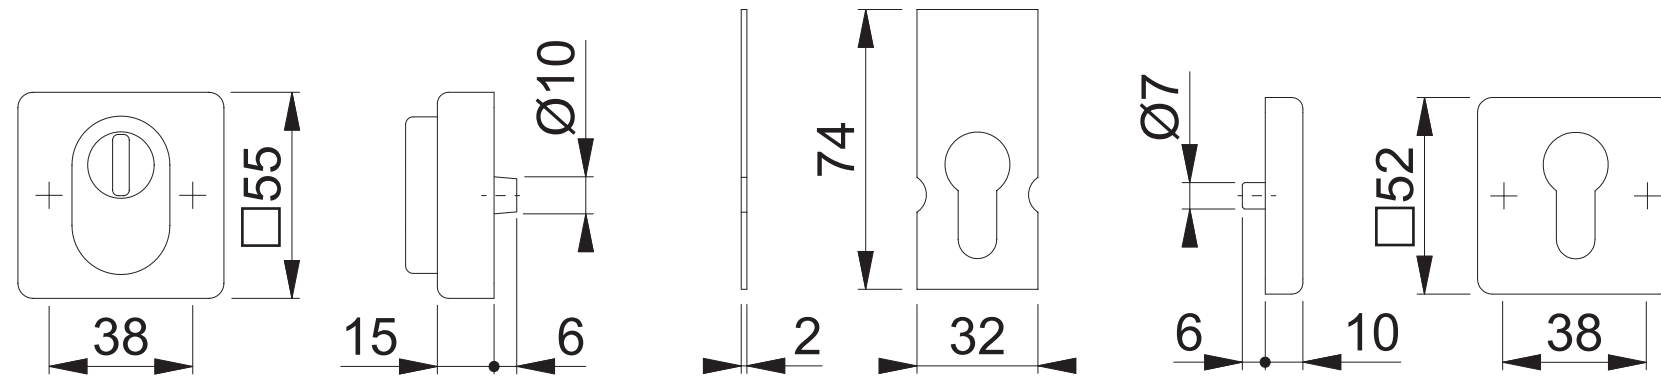

(E)52NSB-ZA/52S PZ ES1/SK2

Maßstab 1:2	Name Schultheis	Datum 06.02.2012	Zeichnungsnummer c0022782z000	A300	HOPPE
----------------	--------------------	---------------------	----------------------------------	------	--------------