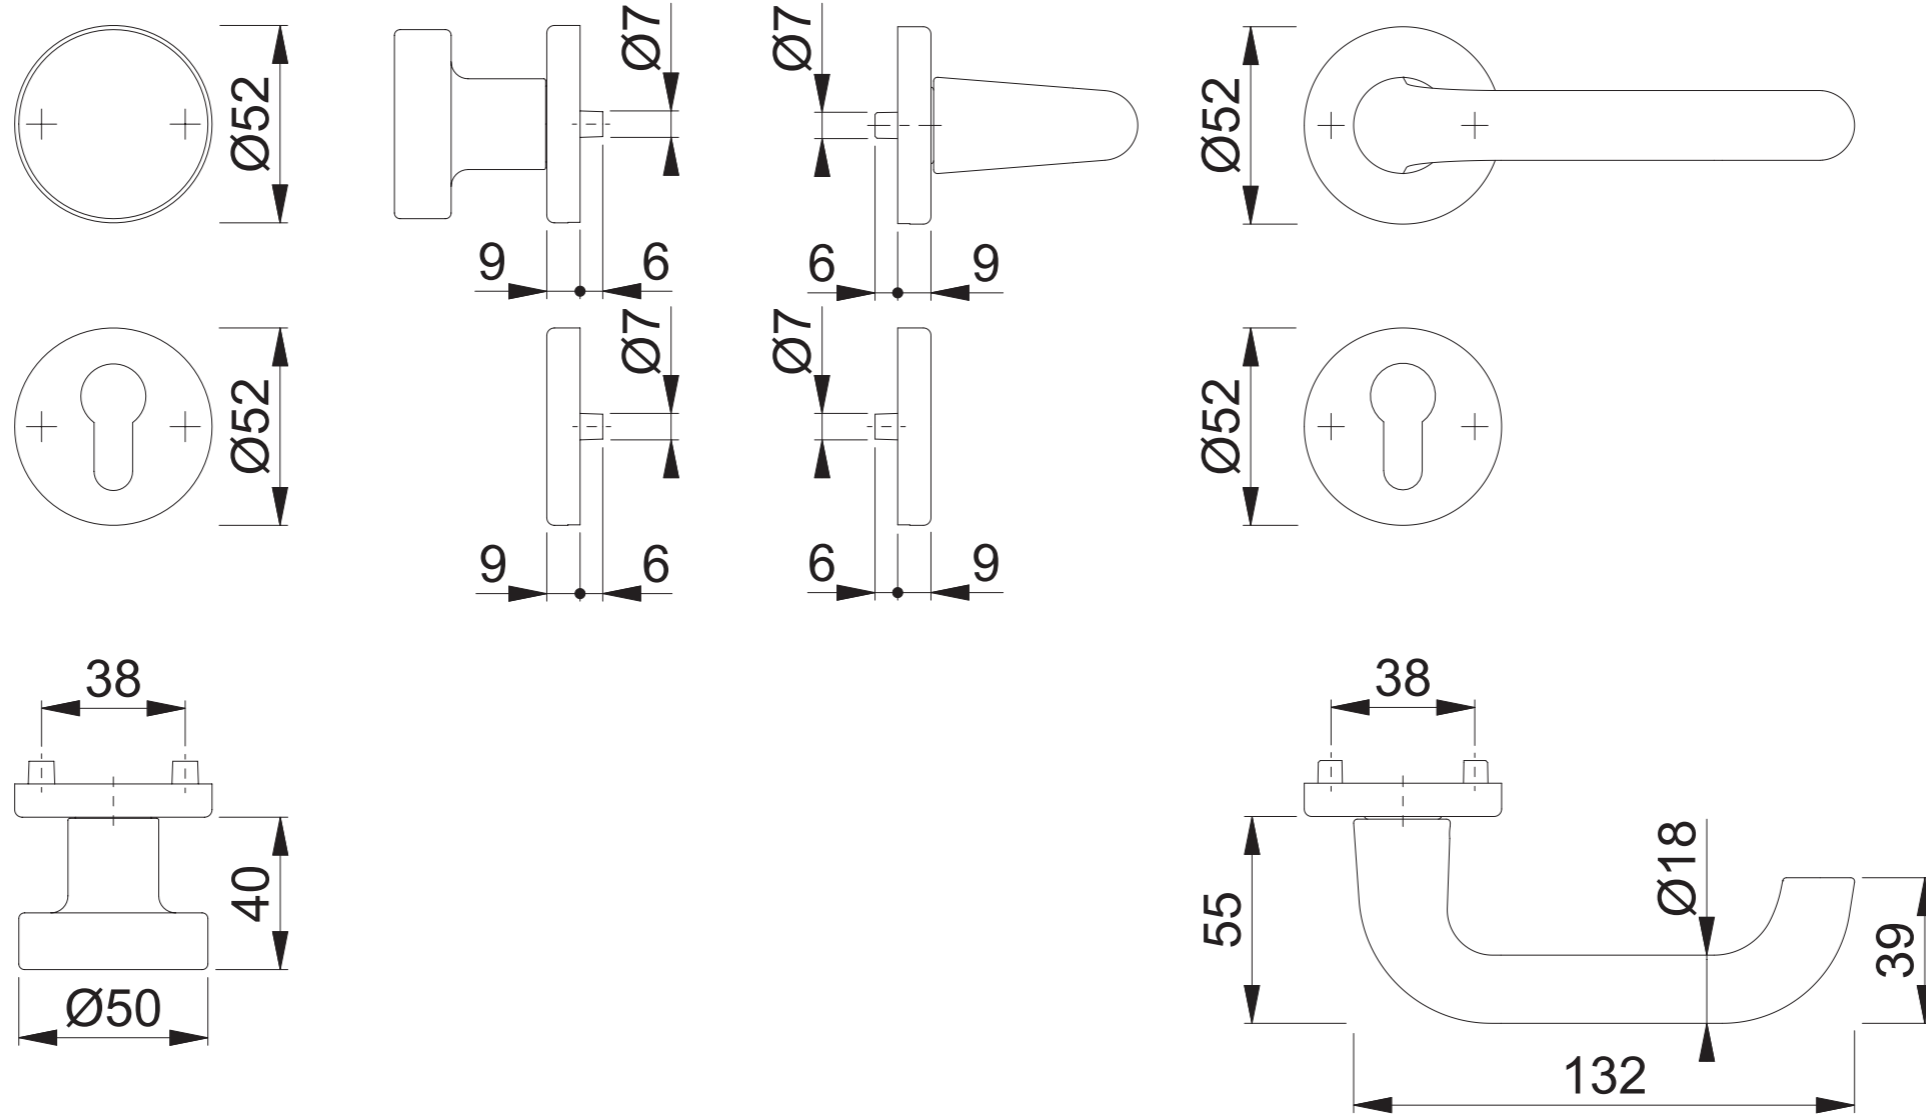

58/42KV/42KVS/138L PZ

Maßstab 1:2	Name Scholz	Datum 29.08.2012	Zeichnungsnummer c0022484z000	A402	HOPPE	Maßstab 1:2	Name Schultheis	Datum 31.08.2012	Zeichnungsnummer QU=c0022568z002	A300	HOPPE
----------------	----------------	---------------------	----------------------------------	------	--------------	----------------	--------------------	---------------------	-------------------------------------	------	--------------