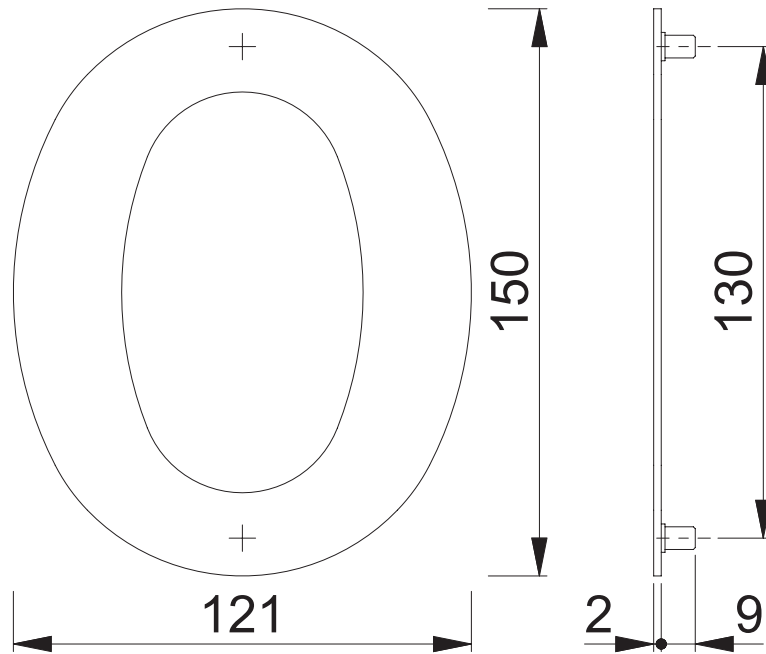

AR940 (0)

Bearbeitet / Datum

HH/13.12.19

Maßstab
1:2

Name
KSC3

Datum
04.03.2013

Zeichnungsnummer / Quelle
c1522002g000

A4 00

Artikel-Schriftfeld-CAD
E600

ARRONE[®]
The complete range.