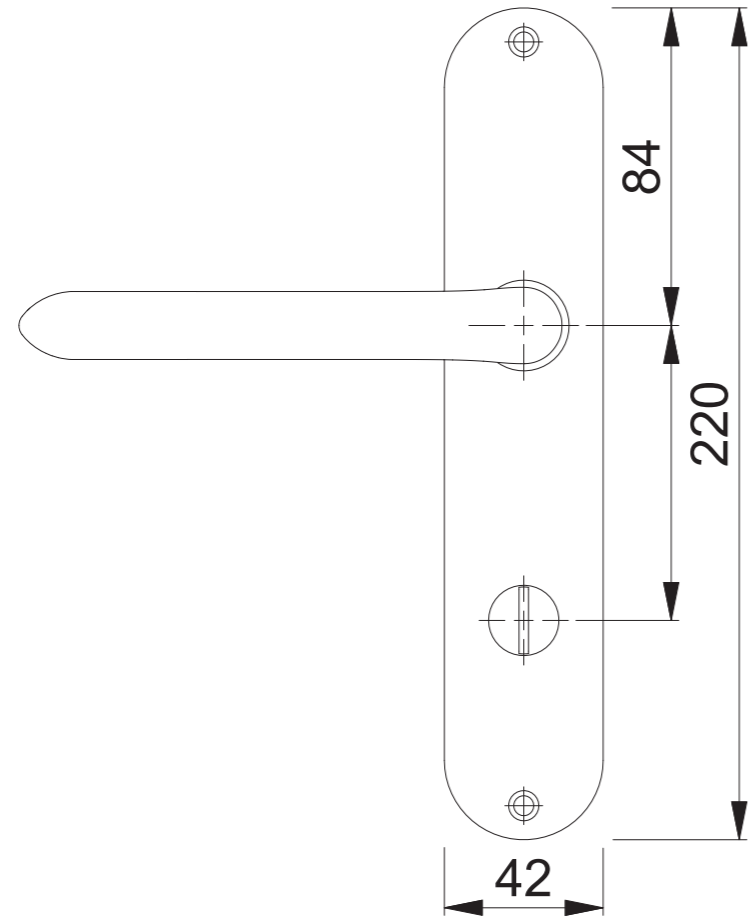

E1138Z/302 SK/OL (KSK27/EOL28)

Maßstab 1:2	Name Schultheis	Datum 26.07.2012	Zeichnungsnummer c0022875z000	A400	HOPPE
----------------	--------------------	---------------------	----------------------------------	------	--------------