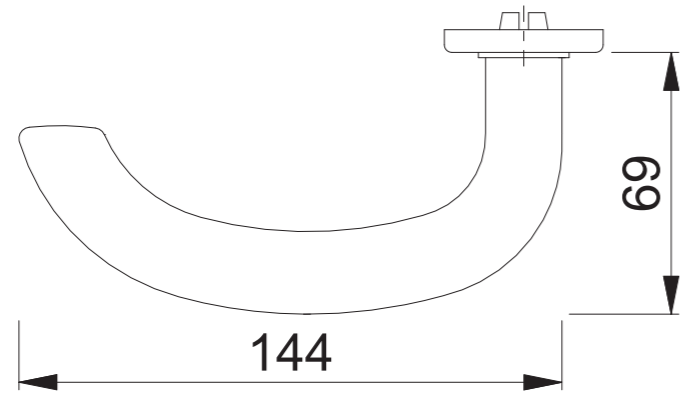

E1138Z/302 SK/OL (KSK27/EOL28)

Maßstab 1:2	Name Schultheis	Datum 26.07.2012	Zeichnungsnummer c0022875z000	A400	HOPPE
----------------	--------------------	---------------------	----------------------------------	------	--------------