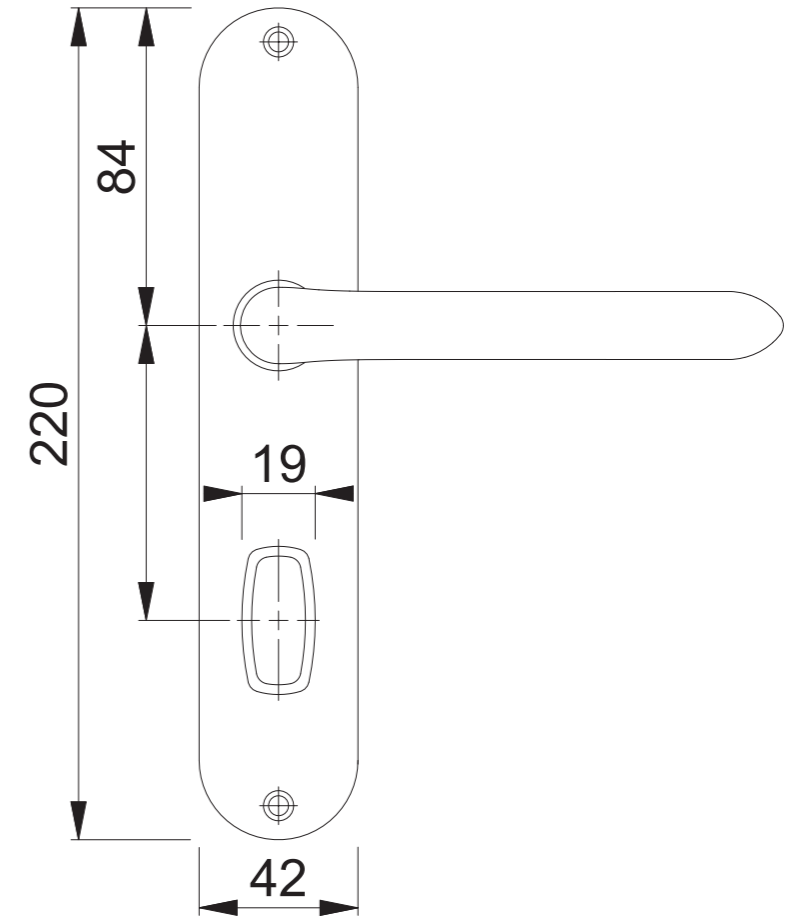

E1138Z/302 SK/OL (KSK27/EOL28)

Maßstab 1:2	Name Schultheis	Datum 26.07.2012	Zeichnungsnummer c0022875z000	A400	HOPPE
----------------	--------------------	---------------------	----------------------------------	------	--------------