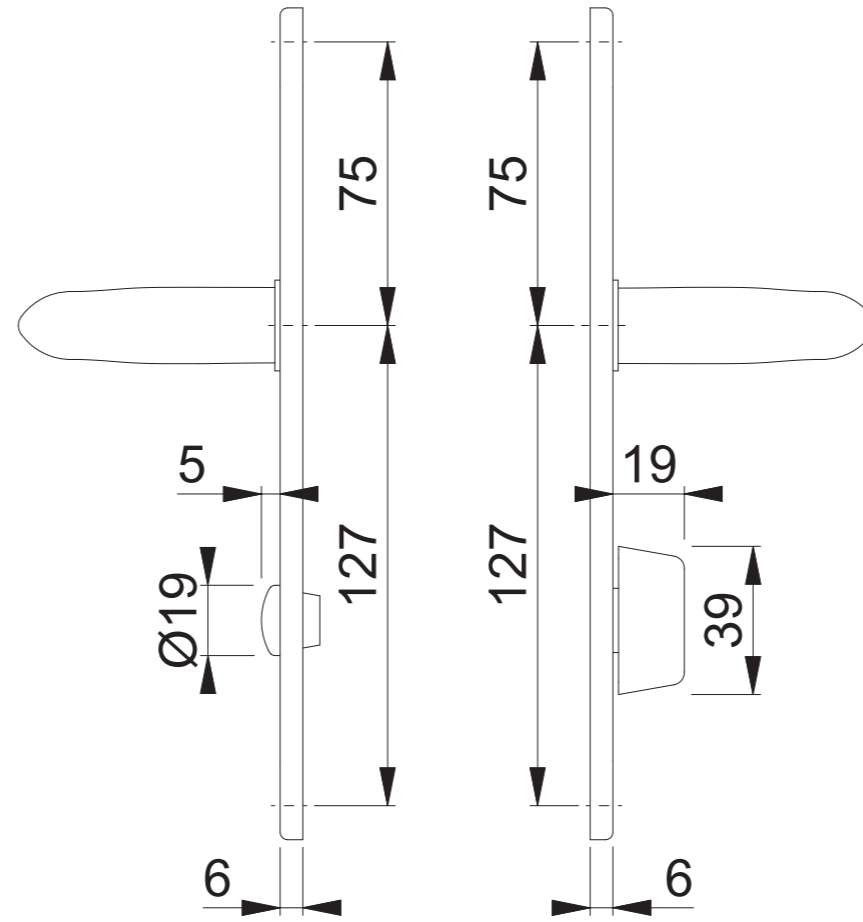

E1138Z/302 SK/OL (KSK27/EOL28)

Maßstab 1:2	Name Schultheis	Datum 26.07.2012	Zeichnungsnummer c0022875z000	A400	HOPPE
----------------	--------------------	---------------------	----------------------------------	------	--------------