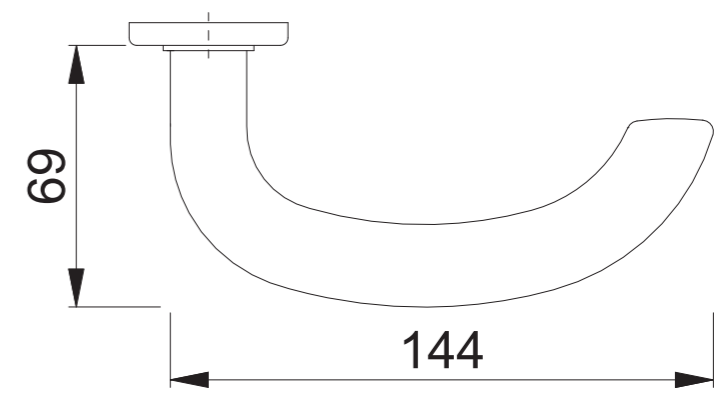

E1138Z/302 SK/OL (KSK27/EOL28)

Maßstab 1:2	Name Schultheis	Datum 26.07.2012	Zeichnungsnummer c0022875z000	A400	HOPPE
----------------	--------------------	---------------------	----------------------------------	------	--------------