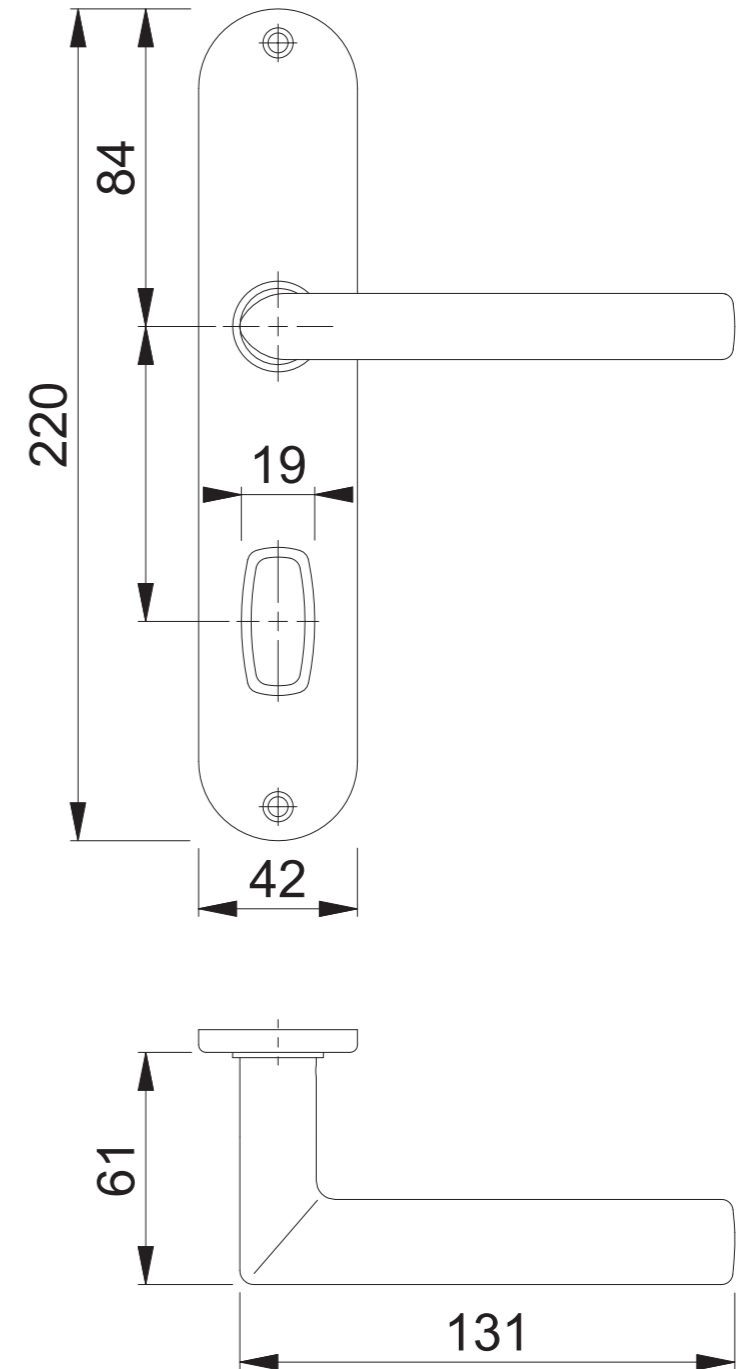

E1140Z/302 SK/OL (KSK27/EOL28)

Maßstab 1:2	Name Schultheis	Datum 26.07.2012	Zeichnungsnummer c0022875z001	A400	HOPPE
----------------	--------------------	---------------------	----------------------------------	------	--------------