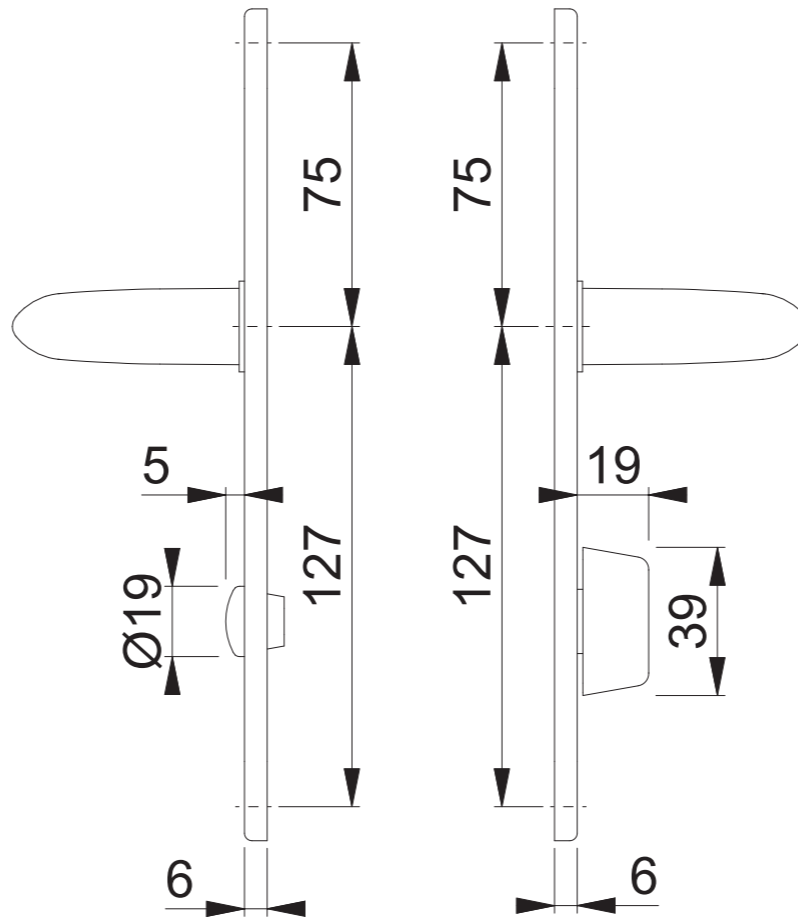

E1140Z/302 SK/OL (KSK27/EOL28)

Maßstab 1:2	Name Schultheis	Datum 26.07.2012	Zeichnungsnummer c0022875z001	A400	HOPPE
----------------	--------------------	---------------------	----------------------------------	------	--------------