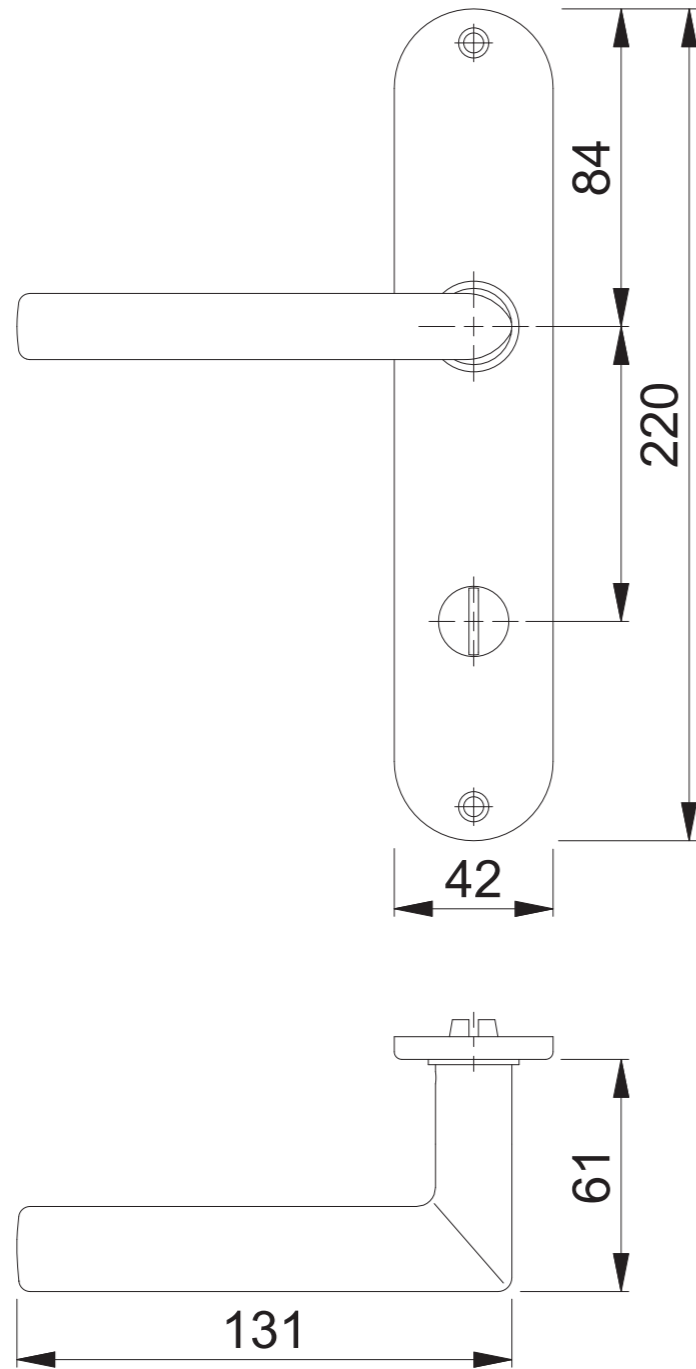

E1140Z/302 SK/OL (KSK27/EOL28)

Maßstab 1:2	Name Schultheis	Datum 26.07.2012	Zeichnungsnummer c0022875z001	A400	HOPPE
----------------	--------------------	---------------------	----------------------------------	------	--------------